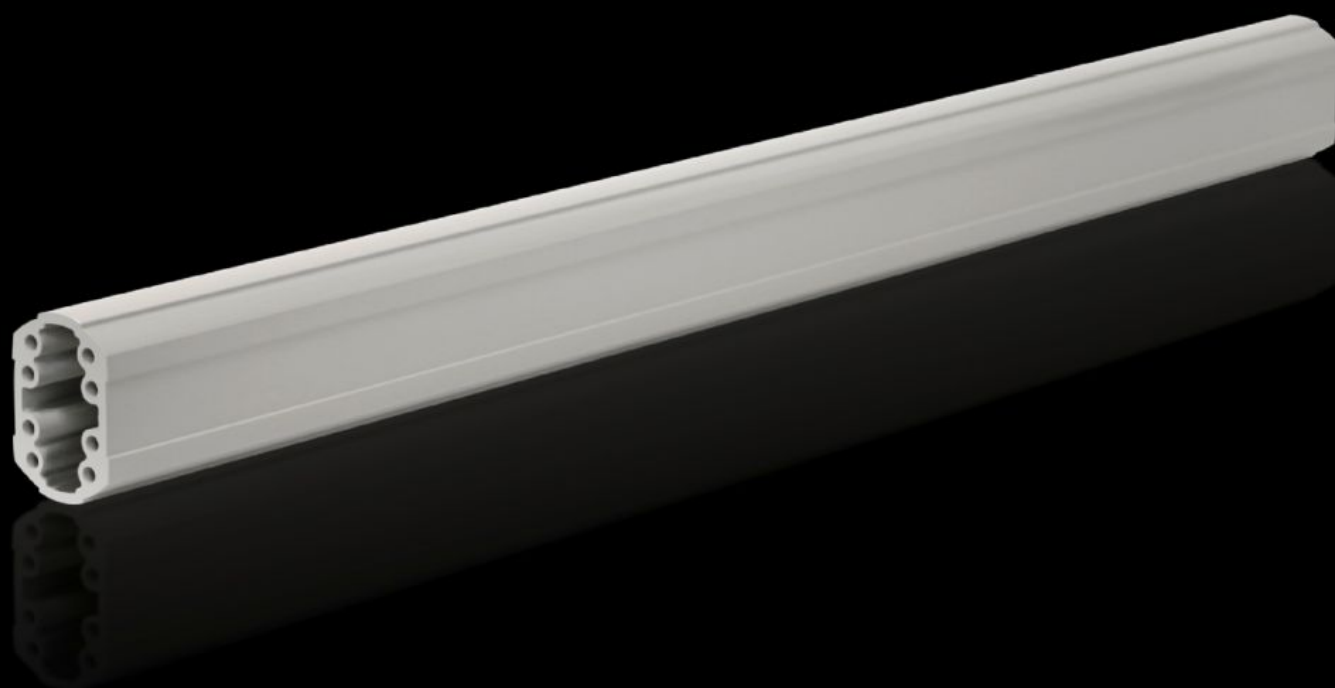

Rittal – The System.

Faster – better – everywhere.

CP 6206.100 Profilé porteur CP 60

État: 2026-07-08 (La source: rittal.com/ca-fr)

ENCLOSURES

POWER DISTRIBUTION

CLIMATE CONTROL

IT INFRASTRUCTURE

SOFTWARE & SERVICES

FRIEDHELM LOH GROUP

CP 6206.100 - Profilé porteur CP 60 Plein

Fixation sur les éléments de jonction à l'aide de 4 vis autotaraudeuses dans le canal de vissage. Longueur libre, pas de taraudage à réaliser. Goulotte de câbles monobloc de grande section.

Caractéristiques

Référence	CP 6206.100
Description produit	Fixation sur les éléments de jonction à l'aide de 4 vis autotaraudeuses dans le canal de vissage. Longueur libre, pas de taraudage à réaliser. Goulotte de câbles monobloc de grande section.
Matériau	Profilé porteur : profilé en aluminium extrudé
Couleur	Profilé porteur : RAL 7035
Composition de la livraison	Profilé porteur
Longueur	1 000 mm
Dimensions	Largeur: 59 mm Hauteur: 85 mm Longueur: 1.000 mm
Unité d'emballage	1 p.
Poids net	4,9 kg
Poids brut	5,158 kg
Numéro du tarif douanier	76042100
ETIM 9	EC000882
ECLASS 8.0	27400556
Description produit	Profilé porteur bras porteur 60 monobloc