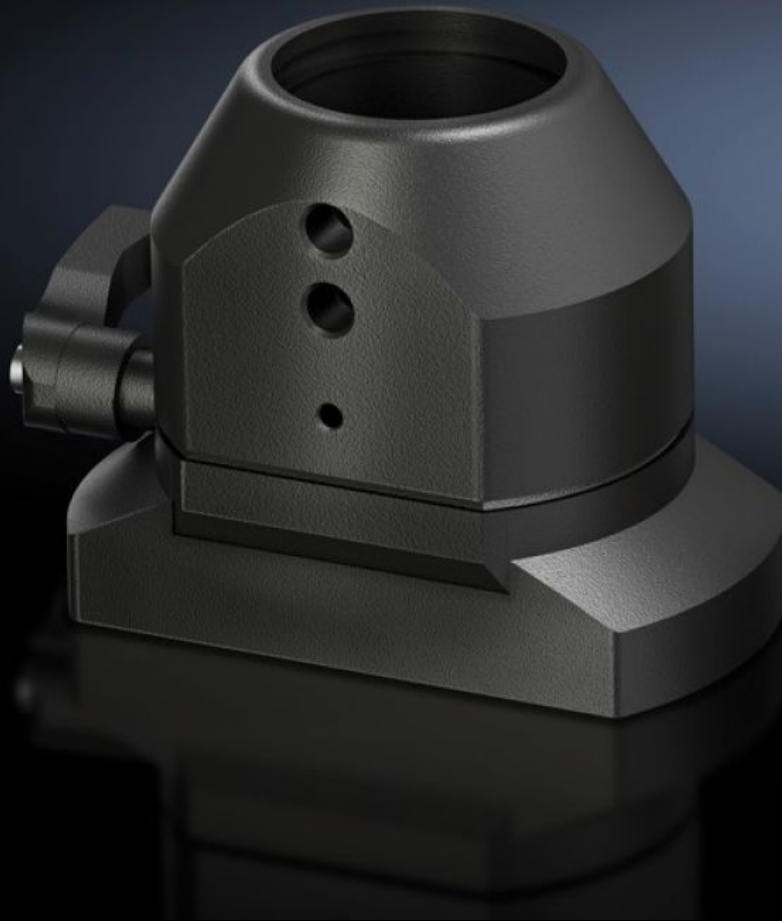

**Rittal – The System.**

Faster – better – everywhere.

**CP 6501.130**

**Couplage CP 40 en acier**

État: 2026-06-28 (La source: [rittal.com/ca-fr](https://www.rittal.com/ca-fr))

ENCLOSURES

POWER DISTRIBUTION

# CP 6501.130 - Couplage CP 40 en acier pour raccordement au bras porteur 120 x 65 mm

Pour la fixation pivotante du coffret sur le profilé vertical du bras porteur CP40.

## Caractéristiques

Référence	CP 6501.130
Matériau	Fonte d'aluminium
Finition	Laque texturée
Couleur	RAL 7024
Pivotant / inclinable	Oui
Rotation angle/swivel area	env. 305°, blocage par levier
Unité d'emballage	1 p.
Poids net	1,59 kg
Poids brut	1,603 kg
Numéro du tarif douanier	79070000
ETIM 9	EC000882
ECLASS 8.0	27400556
Description produit	Couplage de coffret