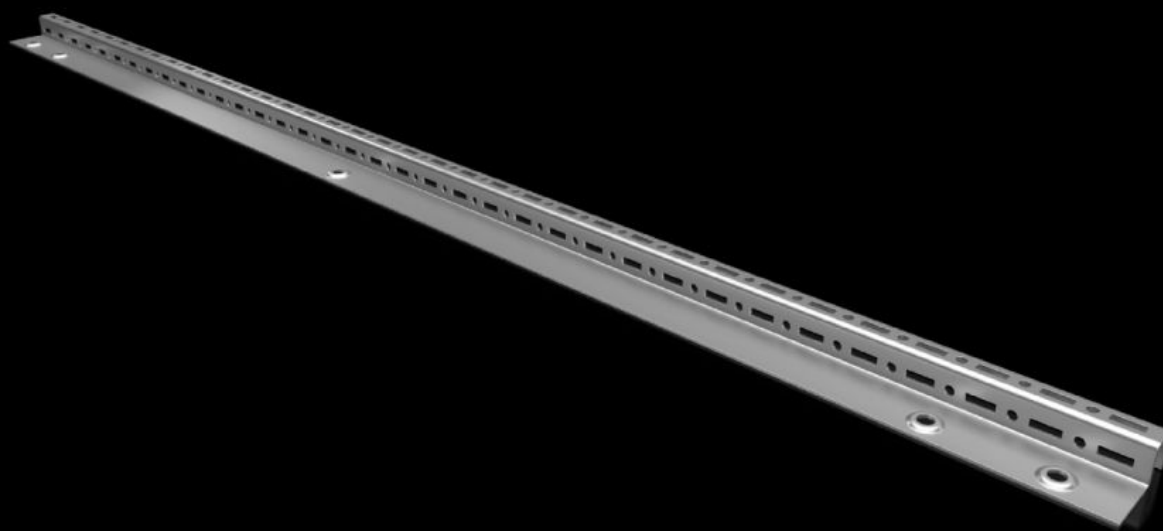

Rittal – The System.

Faster – better – everywhere.

SZ 6730.720

Rail pour l'aménagement intérieur

État: 2026-04-14 (La source: rittal.com/ca-fr)

ENCLOSURES

POWER DISTRIBUTION

CLIMATE CONTROL

IT INFRASTRUCTURE

SOFTWARE & SERVICES

FRIEDHELM LOH GROUP

SZ 6730.720 - Rail pour l'aménagement intérieur

À monter sur les goujons filetés disponibles. Avec perforation sur trois faces.

Caractéristiques

Référence	SZ 6730.720
Matériau	Tôle d'acier
Finition	Zinguée
Composition de la livraison	Matériel de fixation inclus
Longueur	900 mm
Remarque	Veillez respecter la notice de montage ou la brochure de mise à la masse des armoires et coffrets électriques correspondants.
Convient à	Type de coffret: Pupitre monobloc CX Largeur: = 1.000 mm
Unité d'emballage	4 p.
Poids net	2,76 kg
Poids brut	2,993 kg
Numéro du tarif douanier	73269098
ETIM 9	EC002620
ECLASS 8.0	27189234
Description produit	SZ Rail pour équipement intérieur, pour pupitres CX, pour LH : 1000 mm