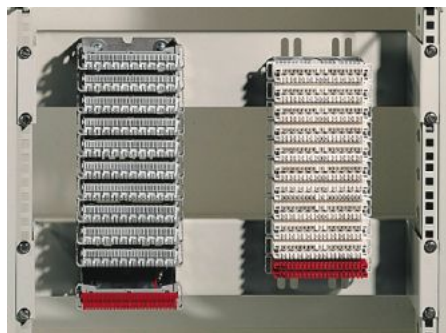

IT INFRASTRUCTURE

SOFTWARE & SERVICES

FRIEDHELM LOH GROUP

DK 7050.035 - Châssis 2 U pour jeu de montage LSA

Pour kit de montage LSA, pour recevoir les bacs de montage LSA / équerres de montage universelles au sein du niveau de montage 482,6 mm (19").

Caractéristiques

Référence	DK 7050.035
Description produit	Pour recevoir des bacs de montage LSA/équerres de montage universelles sur le plan de montage 19".
Matériau	Tôle d'acier
Finition	Laqué
Couleur	RAL 7035
Composition de la livraison	Matériel de fixation inclus
Dimensions	Profondeur: 98,5 mm
Unité d'emballage	2 p.
Poids net	1,204 kg
Poids brut	1,38 kg
Empreinte carbone/UE (sortie d'usine)	5,2 kg CO2 eq (Cat B)
Remarque sur la classification de l'empreinte carbone	Catégorie B : empreinte carbone (sortie d'usine) auto-déclarée calculée approximativement sur la base du poids du produit
Numéro du tarif douanier	83024900
ETIM 9	EC002620
ECLASS 8.0	27189261

Caractéristiques

Description produit

Châssis 2U pour jeu de montage LSA