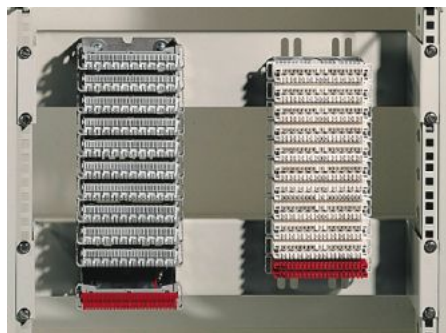

SOFTWARE & SERVICES

FRIEDHELM LOH GROUP

DK 7050.035 - Châssis 2 U pour jeu de montage LSA

Pour kit de montage LSA, pour recevoir les bacs de montage LSA / équerres de montage universelles au sein du niveau de montage 482,6 mm (19").

Caractéristiques

Référence	DK 7050.035
Description produit	Pour recevoir des bacs de montage LSA/équerres de montage universelles sur le plan de montage 19".
Matériau	Tôle d'acier
Finition	Laqué
Couleur	RAL 7035
Composition de la livraison	Matériel de fixation inclus
Dimensions	Profondeur: 98,5 mm
Unité d'emballage	2 p.
Poids net	1,204 kg
Poids brut	1,38 kg
Empreinte carbone/UE (sortie d'usine)	5,2 kg CO2 eq (Cat B)
Remarque sur la classification de l'empreinte carbone	Catégorie B : empreinte carbone (sortie d'usine) auto-déclarée calculée approximativement sur la base du poids du produit
Numéro du tarif douanier	83024900
ETIM 9	EC002620
ECLASS 8.0	27189261

Caractéristiques

Description produit

Châssis 2U pour jeu de montage LSA