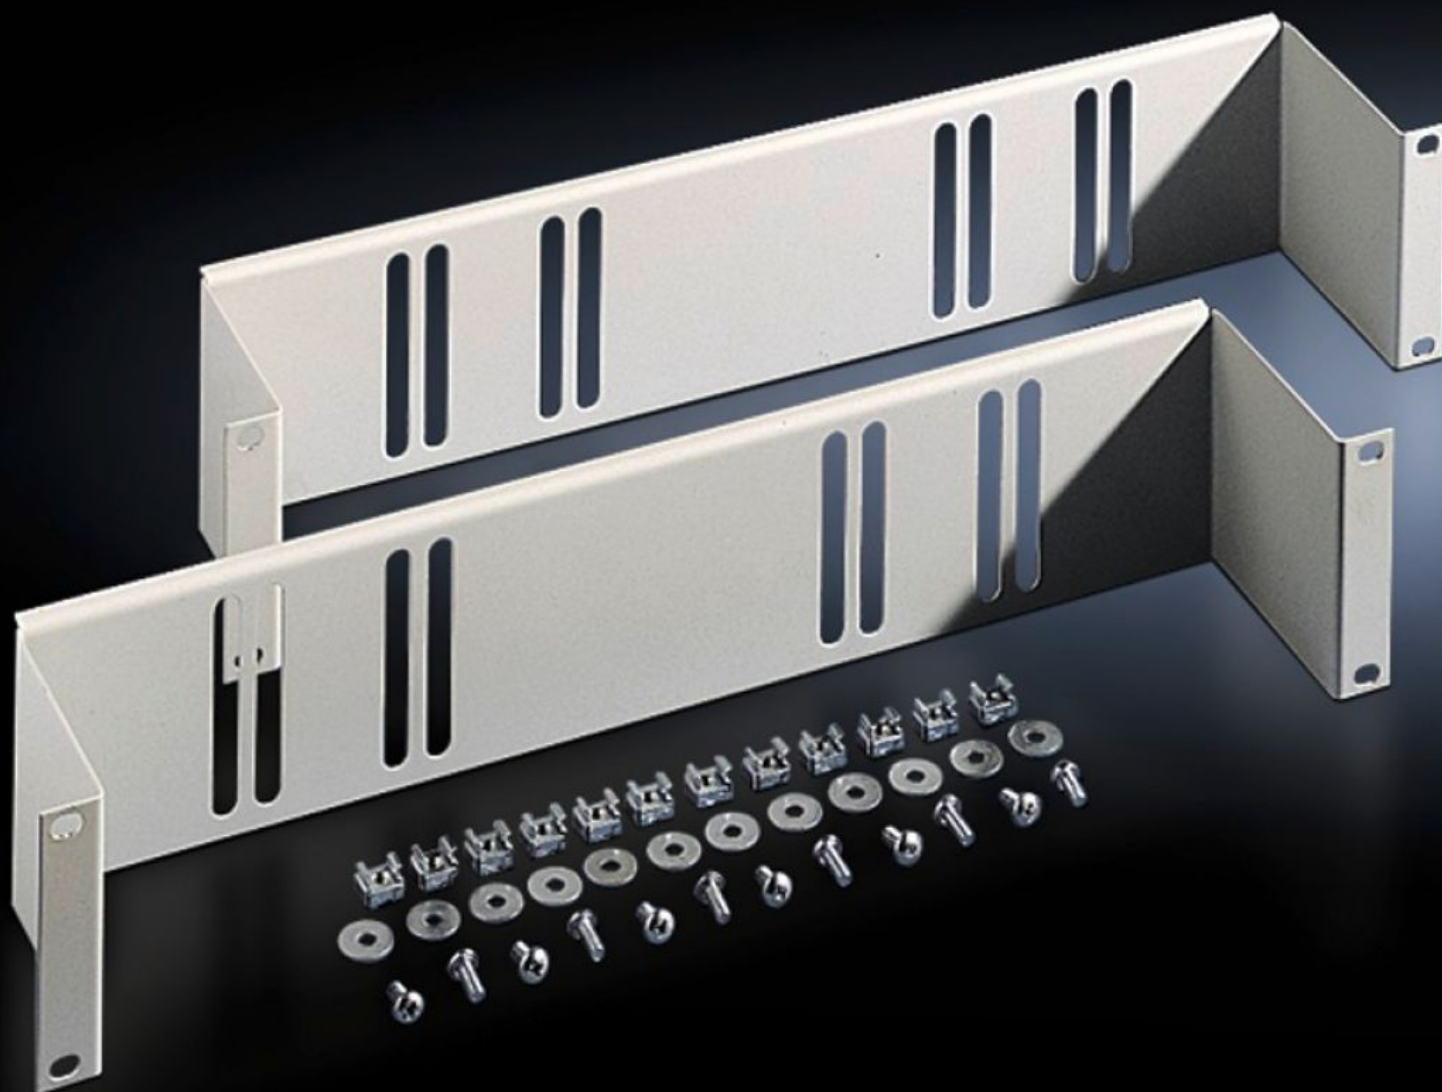

Rittal – The System.

Faster – better – everywhere.

DK 7050.035 Châssis 2 U

État: 2026-06-28 (La source: rittal.com/ca-fr)

ENCLOSURES

POWER DISTRIBUTION

CLIMATE CONTROL

IT INFRASTRUCTURE

SOFTWARE & SERVICES

FRIEDHELM LOH GROUP