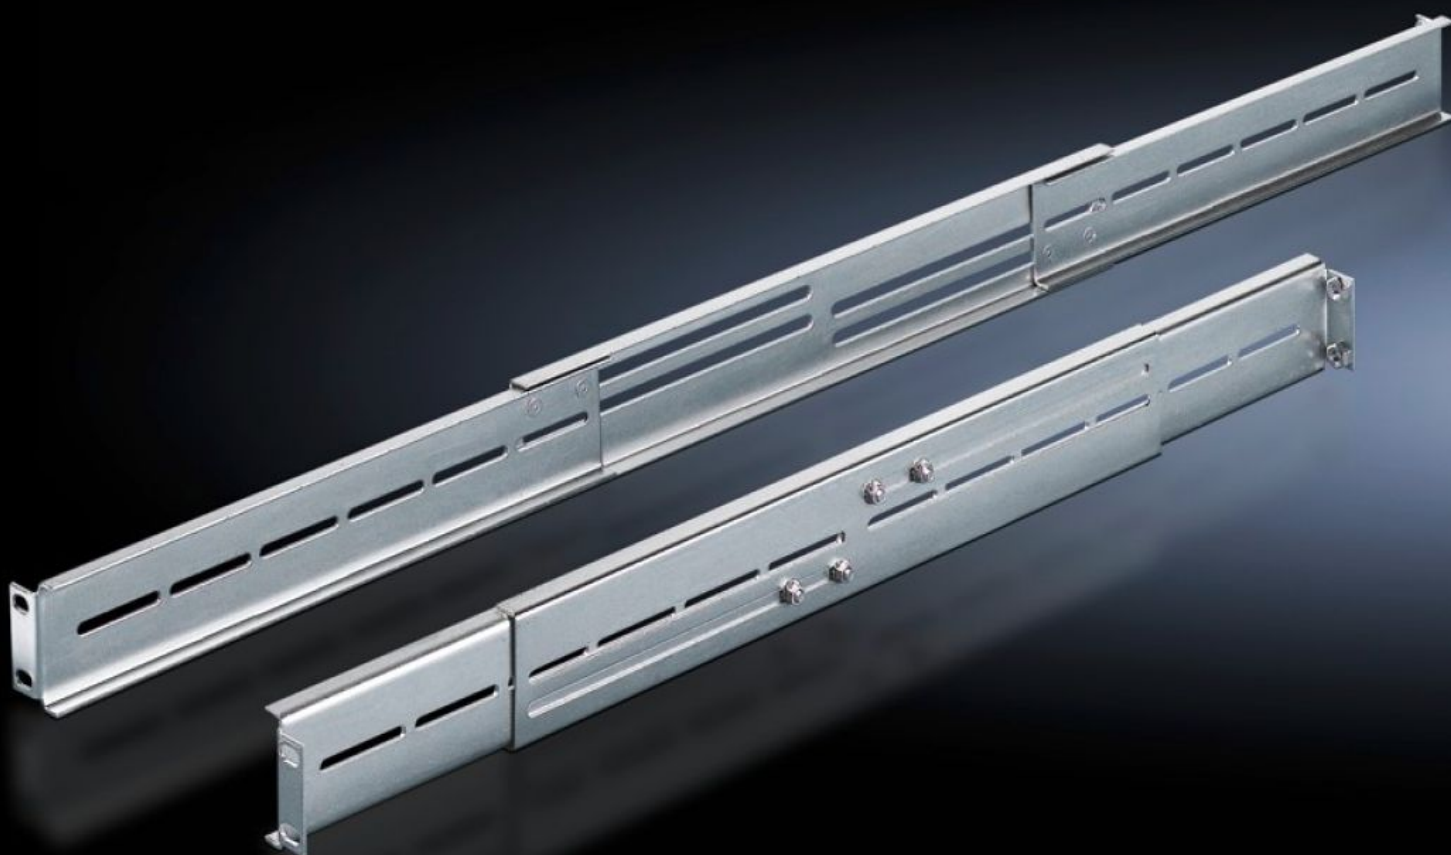

Rittal – The System.

Faster – better – everywhere.

DK 7063.850

Kit de montage, réglable en profondeur

État: 2026-06-12 (La source: rittal.com/ca-fr)

ENCLOSURES

POWER DISTRIBUTION

CLIMATE CONTROL

IT INFRASTRUCTURE

SOFTWARE & SERVICES

FRIEDHELM LOH GROUP

DK 7063.850 - Kit de montage, réglable en profondeur pour tablettes 19"

Kit de montage pour tablettes d'appareillage et tiroirs, réglable en profondeur.

Caractéristiques

Référence	DK 7063.850
Description produit	En fonction de l'écartement des deux plans 19" dans la profondeur, le kit de montage est vissé entre les montants en L ou les cadres de montage 19".
Matériau	Tôle d'acier
Finition	Zinguée
Composition de la livraison	Matériel de fixation inclus
Écartement entre les plans 19"	550 - 850 mm
Dimensions de montage	Installation depth for components: 482,6 mm Largeur de montage pour les composants: 19"
Unité d'emballage	2 p.
Poids net	1,852 kg
Poids brut	2,052 kg
Numéro du tarif douanier	83024900
ECLASS 8.0	27189261
Description produit	Rails serveurs 19"