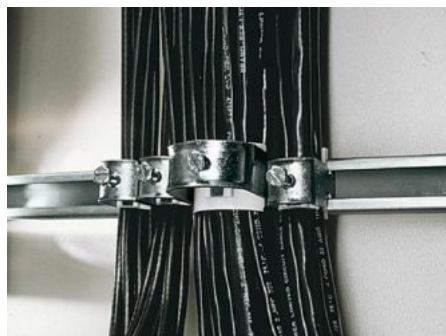

# DK 7097.000 - Bride de câbles pour rail profilé en C, rail combiné

Pour fixer les câbles sur le rail profilé en C.

## Caractéristiques

Référence	DK 7097.000
Modèle	pour diamètre de câble 18 – 22 mm
Description produit	Pour fixer les câbles sur le rail profilé en C.
Matériau	Tôle d'acier
Finition	Zinguée
Composition de la livraison	Avec butée d'appui en matière plastique
Diamètre min. de câble	18 mm
Diamètre max. de câble	22 mm
Unité d'emballage	25 p.
Poids net	0,975 kg
Poids brut	1 kg
Empreinte carbone/UE (sortie d'usine)	3,9 kg CO2 eq (Cat B)
Remarque sur la classification de l'empreinte carbone	Catégorie B : empreinte carbone (sortie d'usine) auto-déclarée calculée approximativement sur la base du poids du produit
Numéro du tarif douanier	73182900
ETIM 9	EC000454