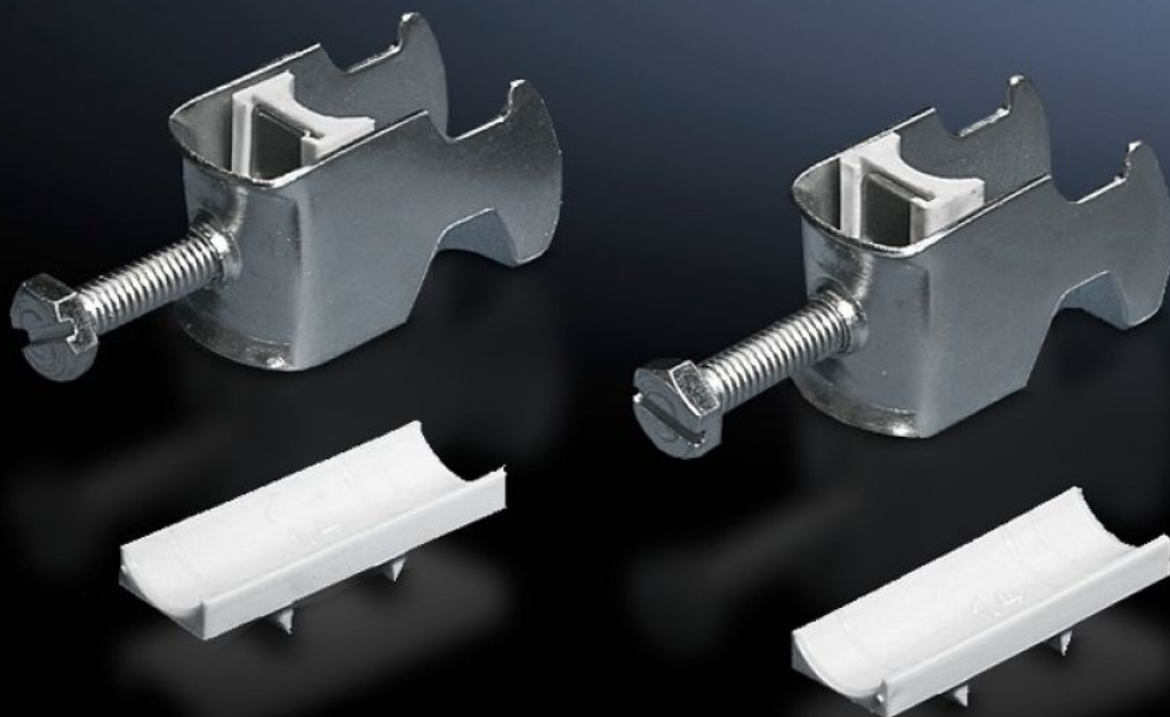

Rittal – The System.

Faster – better – everywhere.

DK 7097.000 Bride de câbles

État: 2026-04-02 (La source: rittal.com/ca-fr)

ENCLOSURES

POWER DISTRIBUTION

CLIMATE CONTROL

IT INFRASTRUCTURE

SOFTWARE & SERVICES

FRIEDHELM LOH GROUP