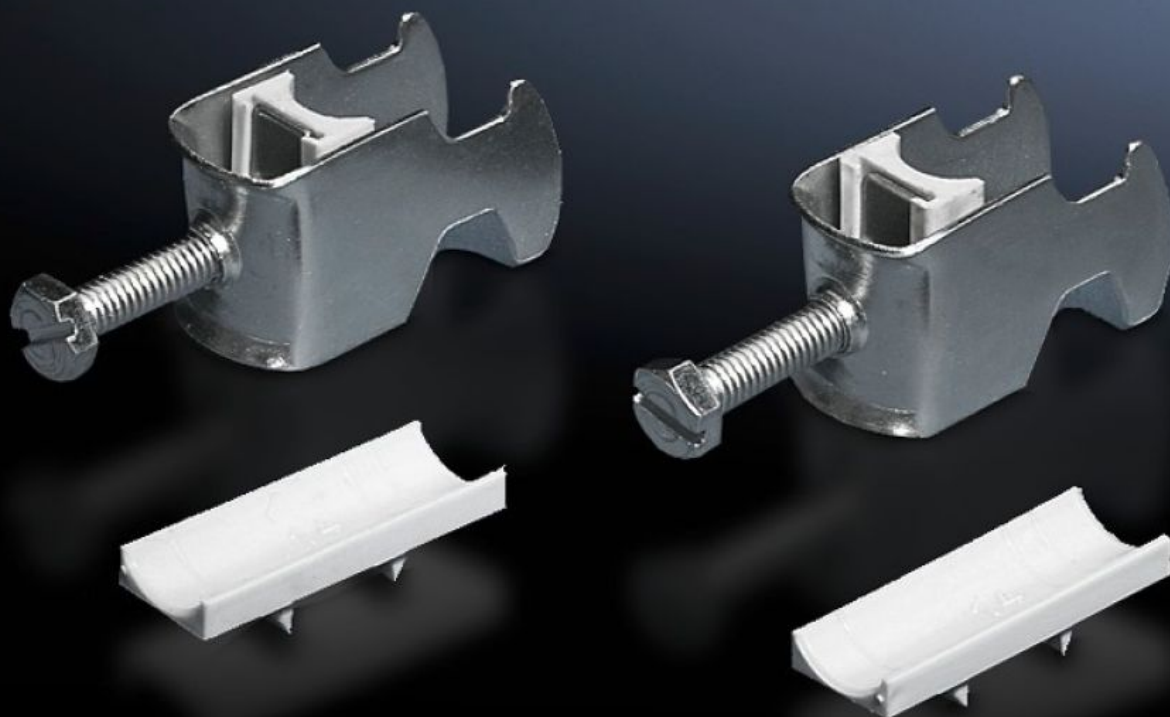

Rittal – The System.

Faster – better – everywhere.

DK 7098.000 Bride de câbles

État: 2026-02-10 (La source: rittal.com/ca-fr)

ENCLOSURES

POWER DISTRIBUTION

CLIMATE CONTROL

IT INFRASTRUCTURE

SOFTWARE & SERVICES

FRIEDHELM LOH GROUP