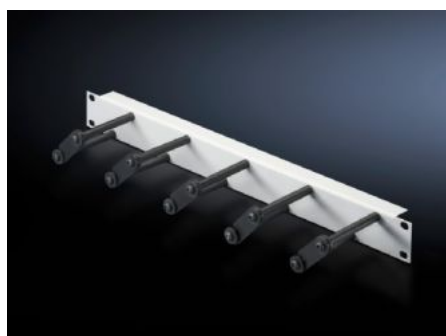

POWER DISTRIBUTION

CLIMATE CONTROL

IT INFRASTRUCTURE

SOFTWARE & SERVICES

FRIEDHELM LOH GROUP

DK 7257.050 - Panneaux à étriers avec chaînons de guidage des câbles pour une gestion de câbles horizontale

Pour le guidage horizontal des câbles de répartition avec des chaînons de guidage des câbles, permettent la modification et l'extension aisées du câblage grâce à l'ouverture des différents chaînons de guidage.

Caractéristiques

Référence	DK 7257.050
Description produit	Pour le guidage horizontal des câbles de répartition avec 5 chaînons guide-câbles. Les modifications ou extensions du câblage sont aisées grâce aux chaînons qui s'ouvrent individuellement.
Matériau	Panneau : tôle d'acier, laquée Chaînons de guide-câbles : matière plastique
Couleur	Panneau : RAL 7035 Chaînons de guide-câbles : RAL 9005
Depth of bars	100 mm
Number bars per U	5
Dimensions	Largeur: 482,6 mm
Unités de hauteur	1 U
Unité d'emballage	1 p.
Poids net	0,6 kg