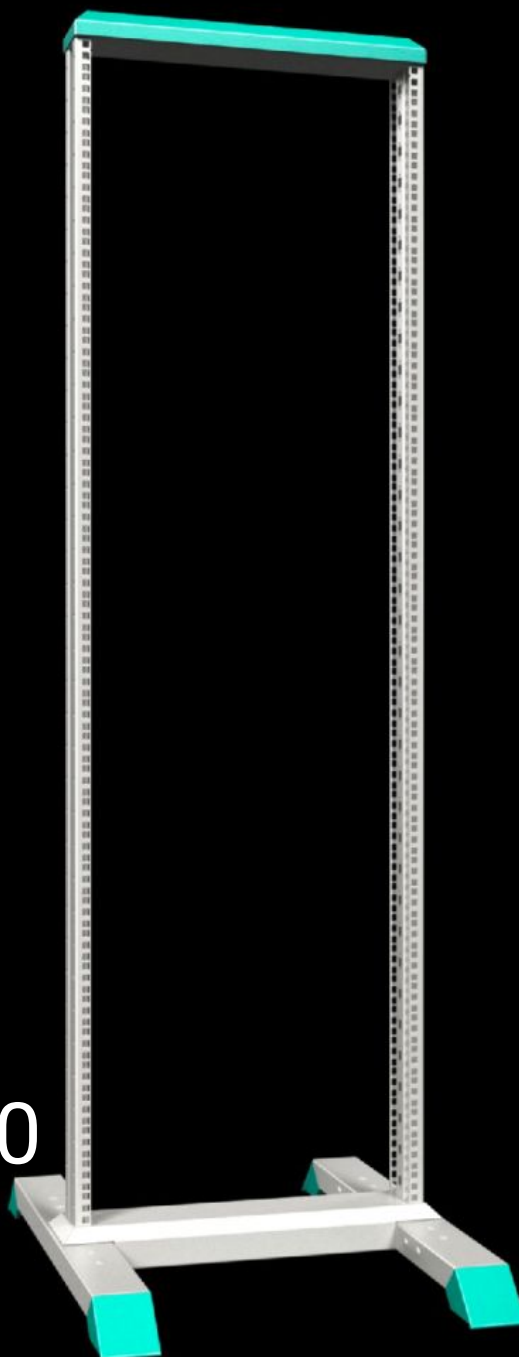

Rittal – The System.

Faster – better – everywhere.

DK 7445.000 Data Rack

État: 2026-06-20 (La source: rittal.com/ca-fr)

ENCLOSURES

POWER DISTRIBUTION

CLIMATE CONTROL

IT INFRASTRUCTURE

SOFTWARE & SERVICES

FRIEDHELM LOH GROUP