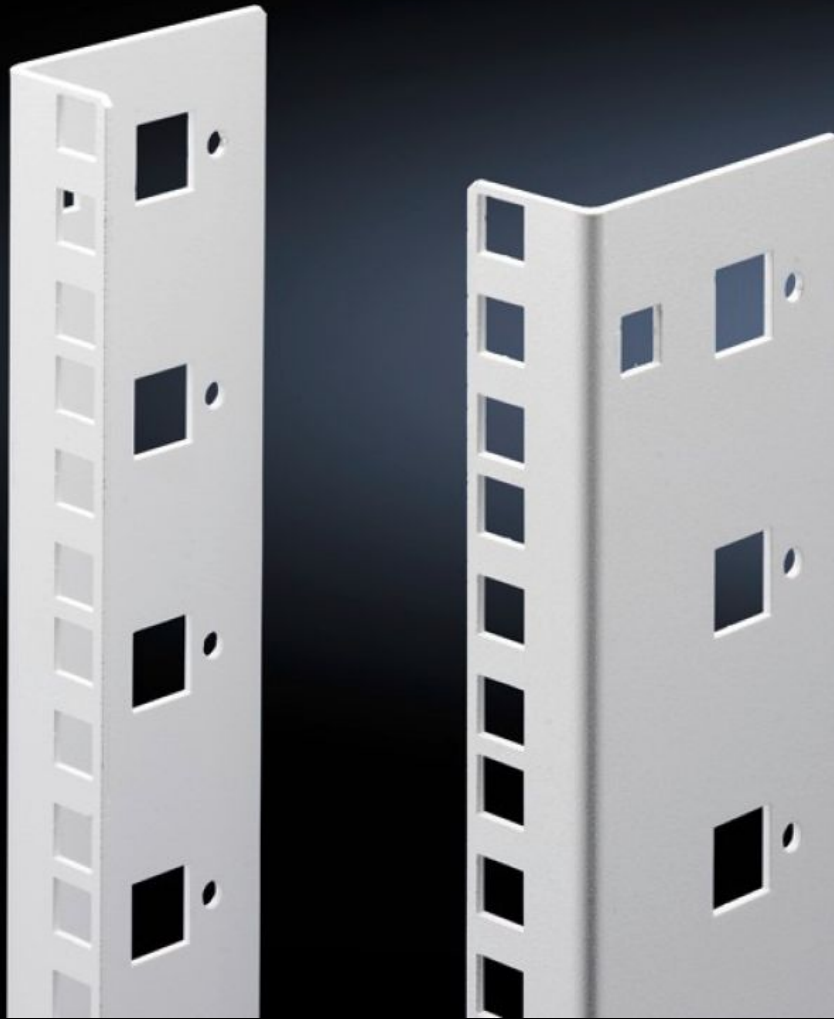

Rittal – The System.

Faster – better – everywhere.

DK 7507.721 Montants 19"

État: 2025-10-05 (La source: rittal.com/ca-fr)

ENCLOSURES

POWER DISTRIBUTION

CLIMATE CONTROL

IT INFRASTRUCTURE

SOFTWARE & SERVICES

FRIEDHELM LOH GROUP

DK 7507.721 - Montants 19" pour FlatBox

Equerre en L comme deuxième niveau de fixation.

Caractéristiques

Référence	DK 7507.721
Description produit	Equerre en L comme deuxième plan de montage 19".
Matériau	Tôle d'acier laquée
Couleur	RAL 7035
Composition de la livraison	Matériel de fixation pour le montage rapide sans outil inclus
Unités de hauteur	21 U
Remarque	Le deuxième niveau de fixation doit toujours être commandé dans une hauteur identique à celle du coffret de base. L'équipement partiel n'est pas possible
Unité d'emballage	2 p.
Poids net	1.708
Poids brut	1.907
Empreinte carbone/UE (sortie d'usine)	7,3 kg CO2 eq (Cat B)
Remarque sur la classification de l'empreinte carbone	Catégorie B : empreinte carbone (sortie d'usine) auto-déclarée calculée approximativement sur la base du poids du produit
Numéro du tarif douanier	73269098
EAN	4028177551541
ETIM 9	EC002620
ECLASS 8.0	27189261