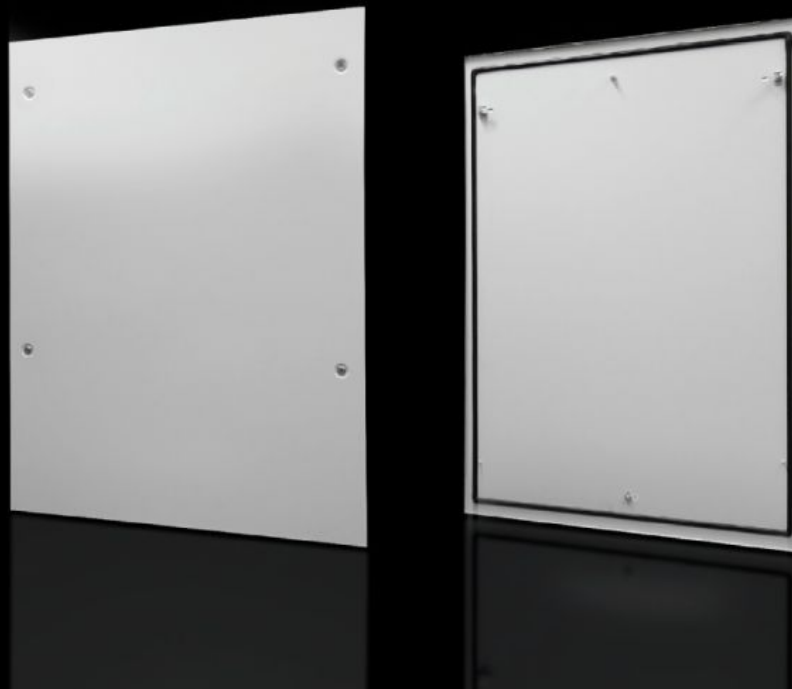

Rittal – The System.

Faster – better – everywhere.

DK 7824.128

Panneau latéral verrouillable

État: 2026-06-21 (La source: rittal.com/ca-fr)

ENCLOSURES

POWER DISTRIBUTION

CLIMATE CONTROL

IT INFRASTRUCTURE

SOFTWARE & SERVICES

FRIEDHELM LOH GROUP

DK 7824.128 - Panneau latéral verrouillable pour armoires électriques juxtaposables TS et baies TS IT

Panneau latéral, verrouillable, en tôle d'acier, pour TS.

Caractéristiques

Référence	DK 7824.128
Description produit	A accrocher simplement en haut. Verrouillage avec fermeture de sécurité N° 3524 E. Boulon de mise à la masse avec surface de contact.
Matériau	Tôle d'acier
Finition	Laqué
Couleur	RAL 7035
Composition de la livraison	2 panneaux latéraux avec 4 serrures de sécurité N° 3524 E chacun
Convient à	Type de coffret: TS IT TX CableNet TS Hauteur: 1.200 mm Profondeur: 800 mm
Matériau de base	Tôle d'acier
Unité d'emballage	2 p.
Poids net	24 kg
Poids brut	25,8 kg
Numéro du tarif douanier	94039910