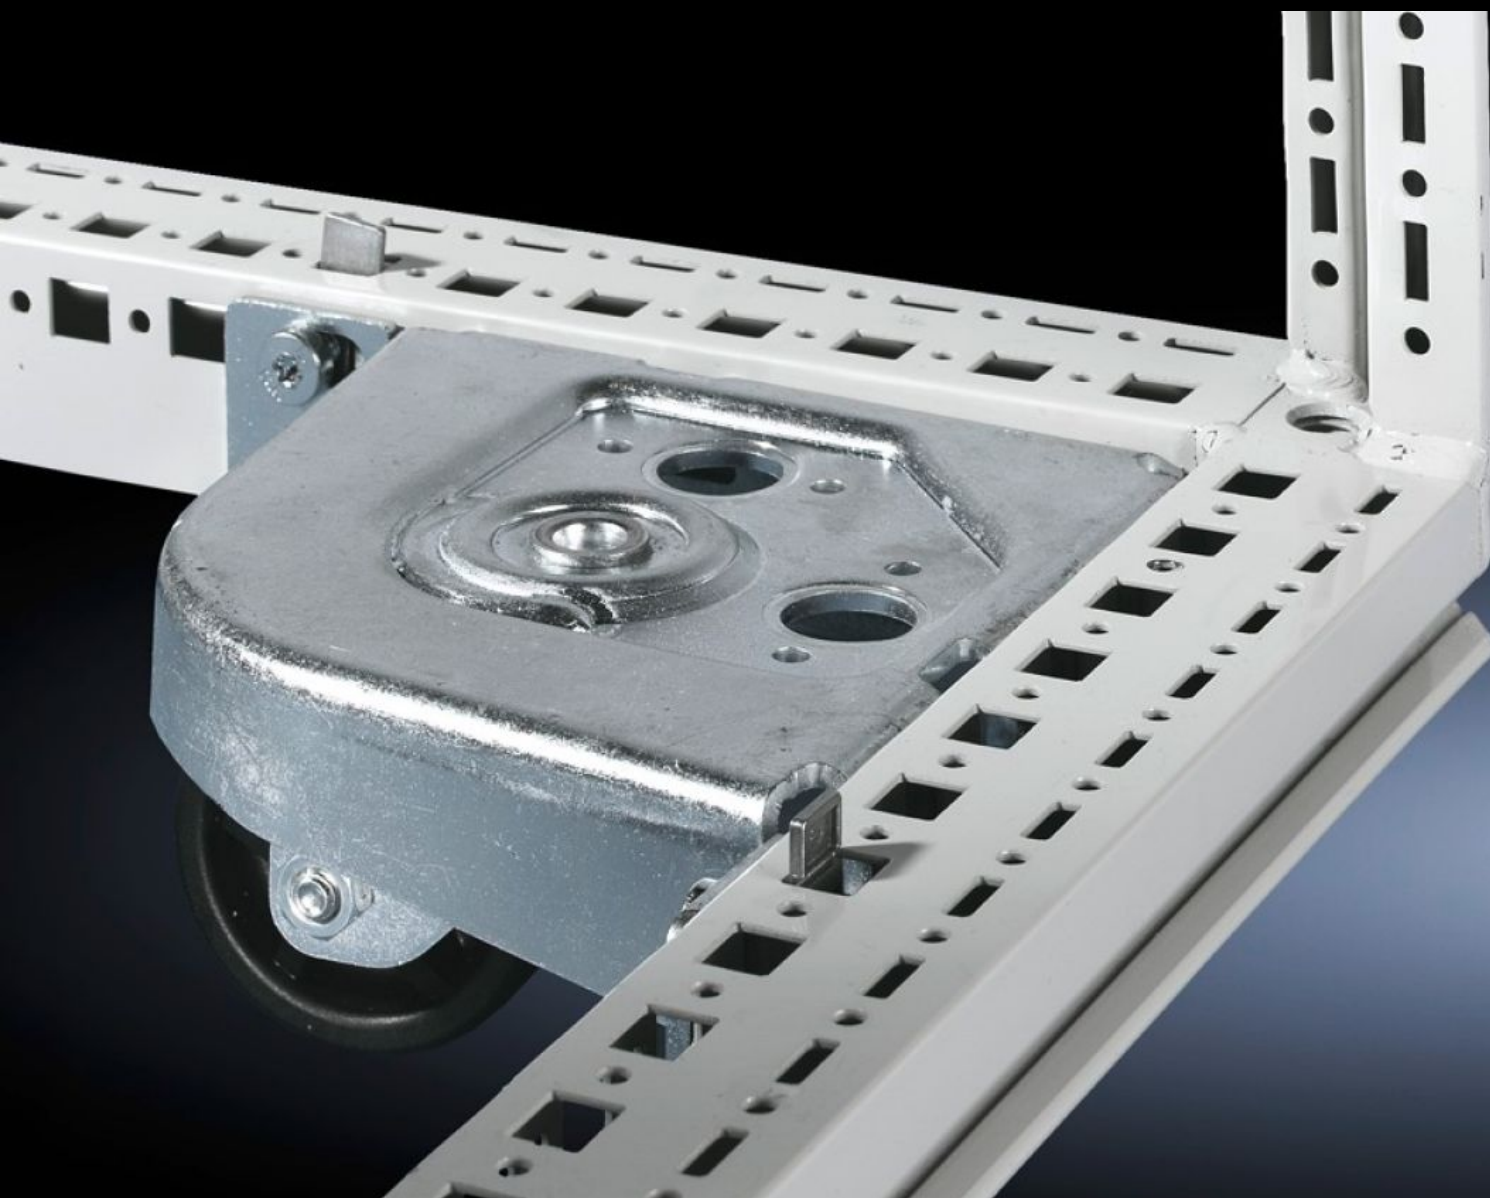

Rittal – The System.

Faster – better – everywhere.

DK 7825.900 Kit de transport

État: 2026-05-22 (La source: rittal.com/ca-fr)

ENCLOSURES

POWER DISTRIBUTION

CLIMATE CONTROL

IT INFRASTRUCTURE

SOFTWARE & SERVICES

FRIEDHELM LOH GROUP

DK 7825.900 - Kit de transport pour baies TS IT, TX CableNet

Kit de transport, pour TS.

Caractéristiques

Référence	DK 7825.900
Composition de la livraison	4 roulettes (2 orientables) avec matériel d'assemblage
Convient à	Type de coffret: TS IT Type de coffret: TX CableNet
Clearande floor	40 mm
Remarque	Uniquement pour les armoires sans plaque passe-câbles, châssis ou cadre.
Charge max. admissible (statique) par élément	250 kg
Unité d'emballage	4 p.
Poids net	6,1 kg
Poids brut	6,42 kg
Numéro du tarif douanier	83024900
ETIM 9	EC002625
ECLASS 8.0	27189234
Description produit	DK Kit de transport, pour TS IT, TX CableNet, sans plaque passe-câbles / châssis de protection / cadre inférieur, 4 roulettes, dont 2 orientables, max. 2 500 N par équipement