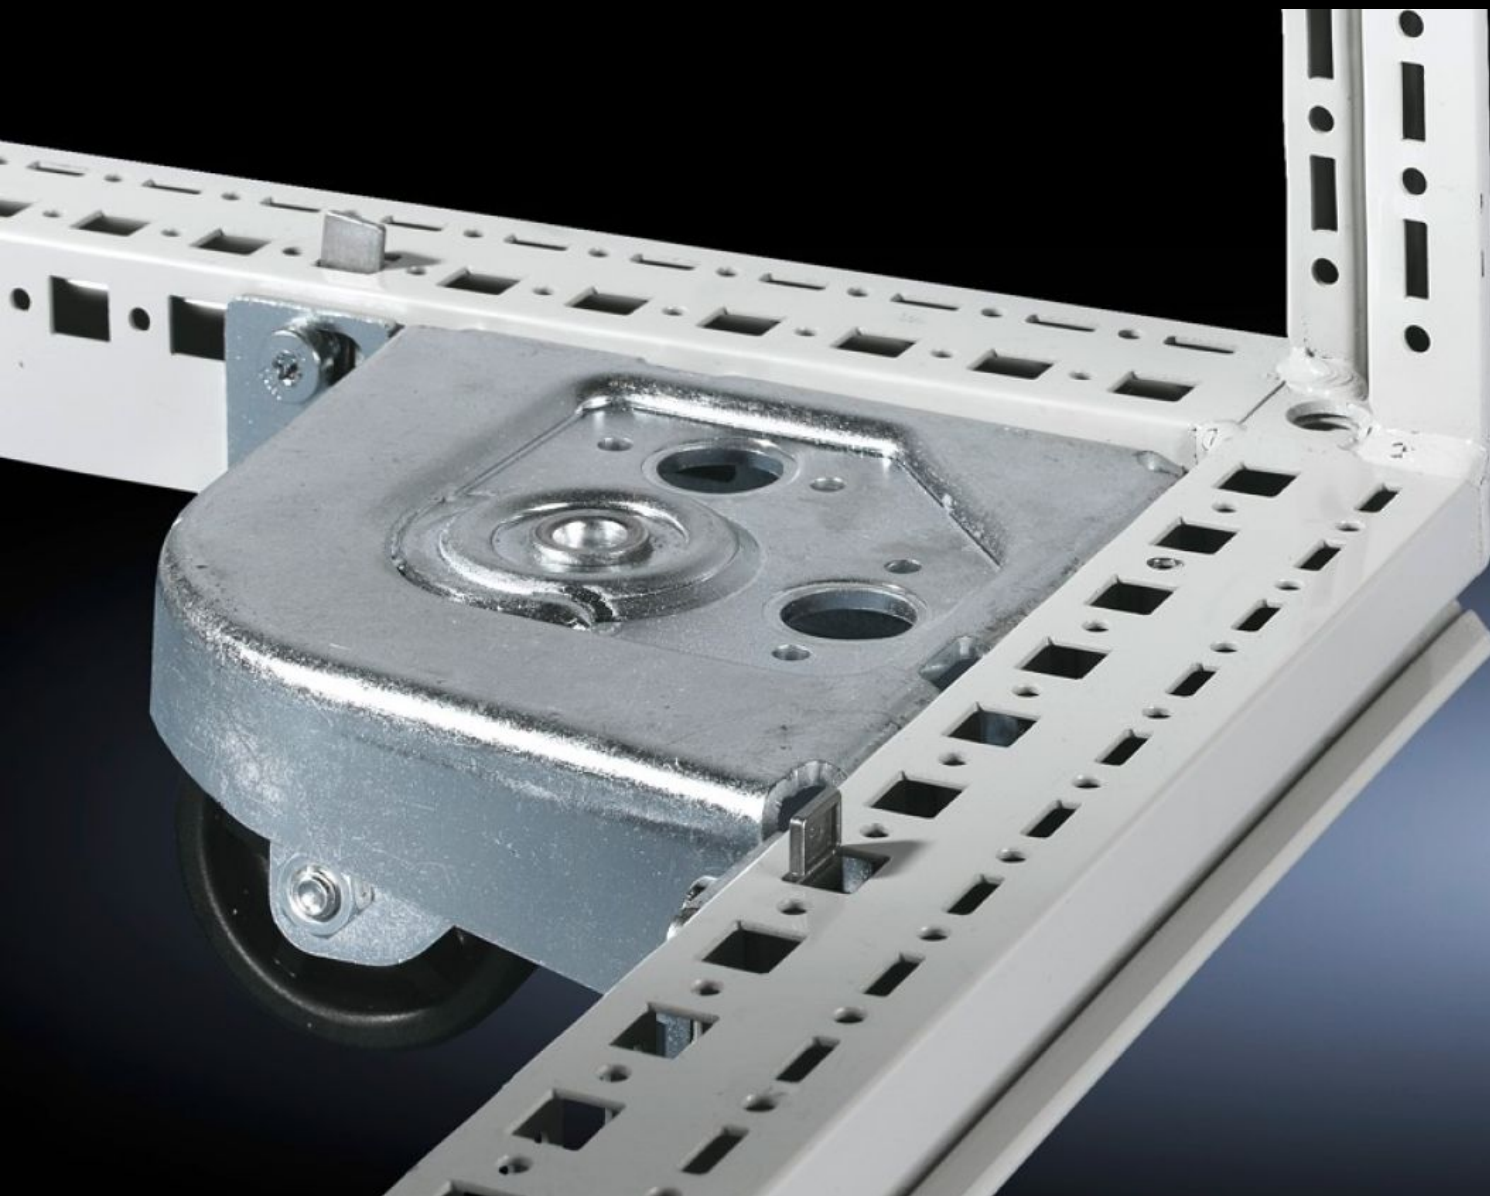

Rittal – The System.

Faster – better – everywhere.

DK 7825.900

Kit de transport

État: 2026-04-08 (La source: [rittal.com/ca-fr](https://www.rittal.com/ca-fr))

ENCLOSURES

POWER DISTRIBUTION

CLIMATE CONTROL

IT INFRASTRUCTURE

SOFTWARE & SERVICES

FRIEDHELM LOH GROUP

DK 7825.900 - Kit de transport pour baies TS IT, TX CableNet

Kit de transport, pour TS.

Caractéristiques

Référence	DK 7825.900
Composition de la livraison	4 roulettes (2 orientables) avec matériel d'assemblage
Convient à	Type de coffret: TS IT Type de coffret: TX CableNet
Clearande floor	40 mm
Remarque	Uniquement pour les armoires sans plaque passe-câbles, châssis ou cadre.
Charge max. admissible (statique) par élément	250 kg
Unité d'emballage	4 p.
Poids net	6,1 kg
Poids brut	6,42 kg
Numéro du tarif douanier	83024900
ETIM 9	EC002625
ECLASS 8.0	27189234
Description produit	DK Kit de transport, pour TS IT, TX CableNet, sans plaque passe-câbles / châssis de protection / cadre inférieur, 4 roulettes, dont 2 orientables, max. 2 500 N par équipement