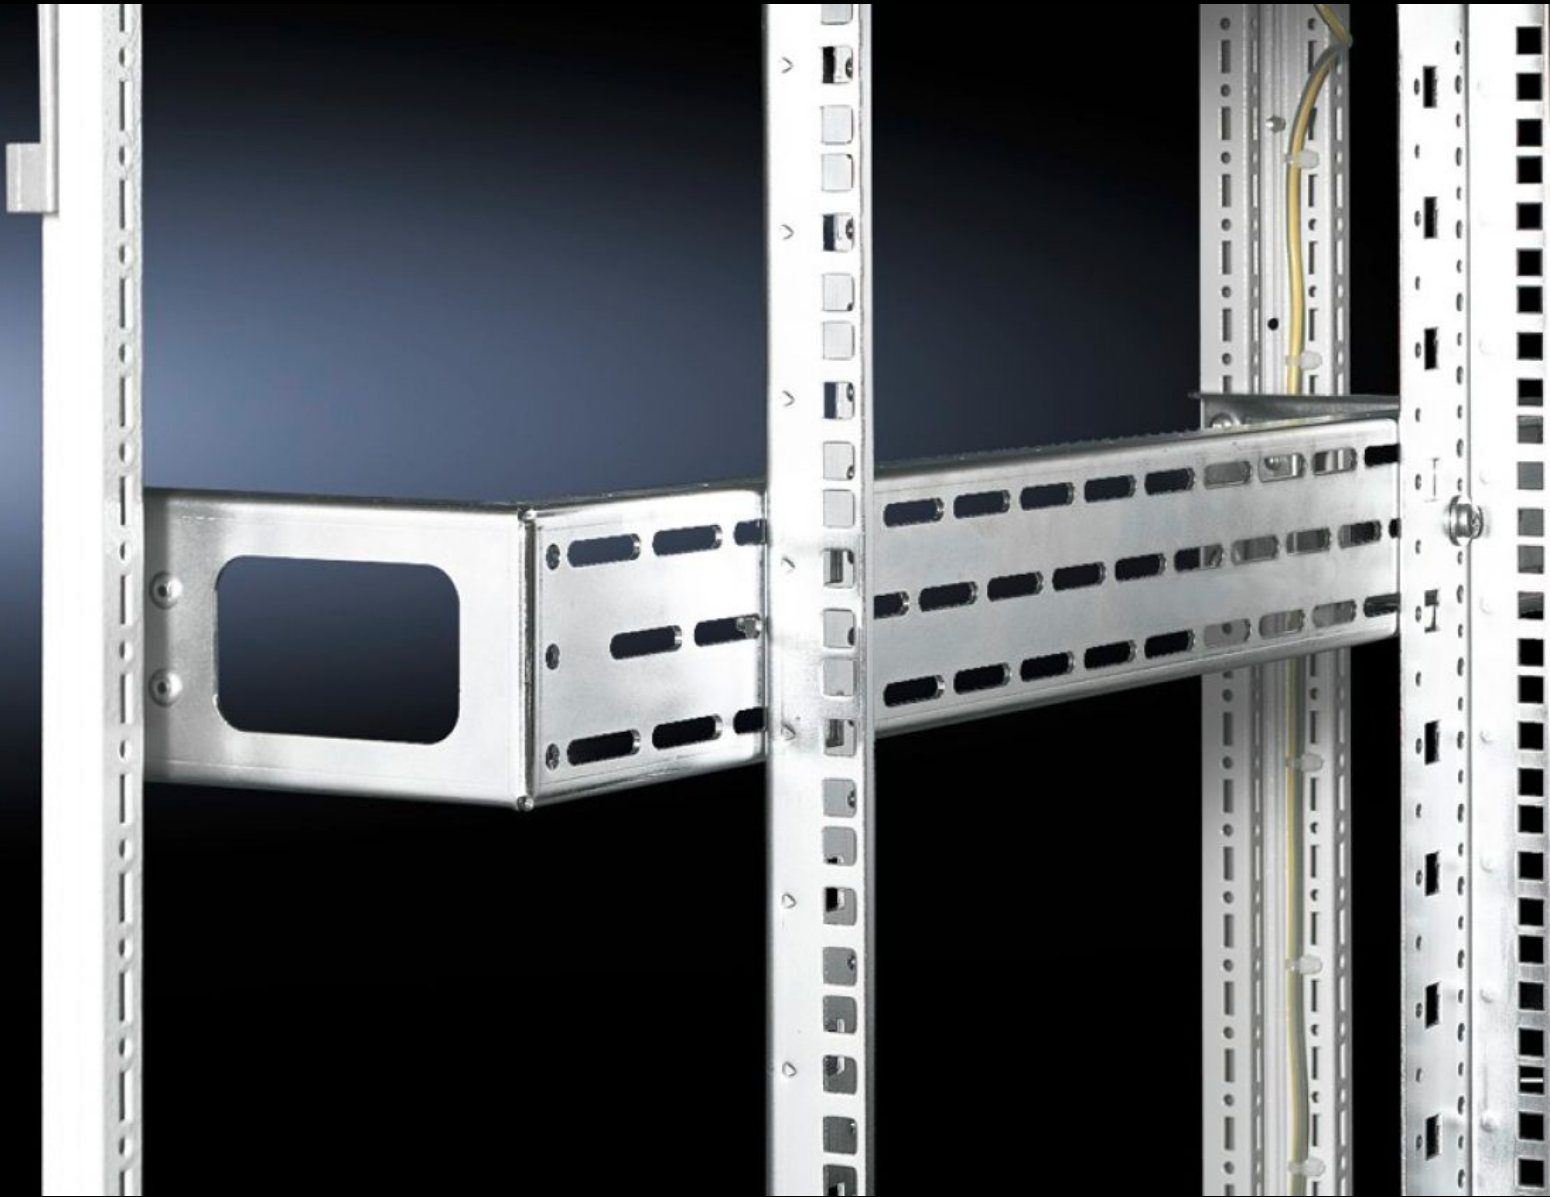

Rittal – The System.

Faster – better – everywhere.

DK 7827.800

Traverses latérales servant de kit de montage

État: 2026-05-23 (La source: [rittal.com/ca-fr](https://www.rittal.com/ca-fr))

ENCLOSURES

POWER DISTRIBUTION

CLIMATE CONTROL

IT INFRASTRUCTURE

SOFTWARE & SERVICES

FRIEDHELM LOH GROUP