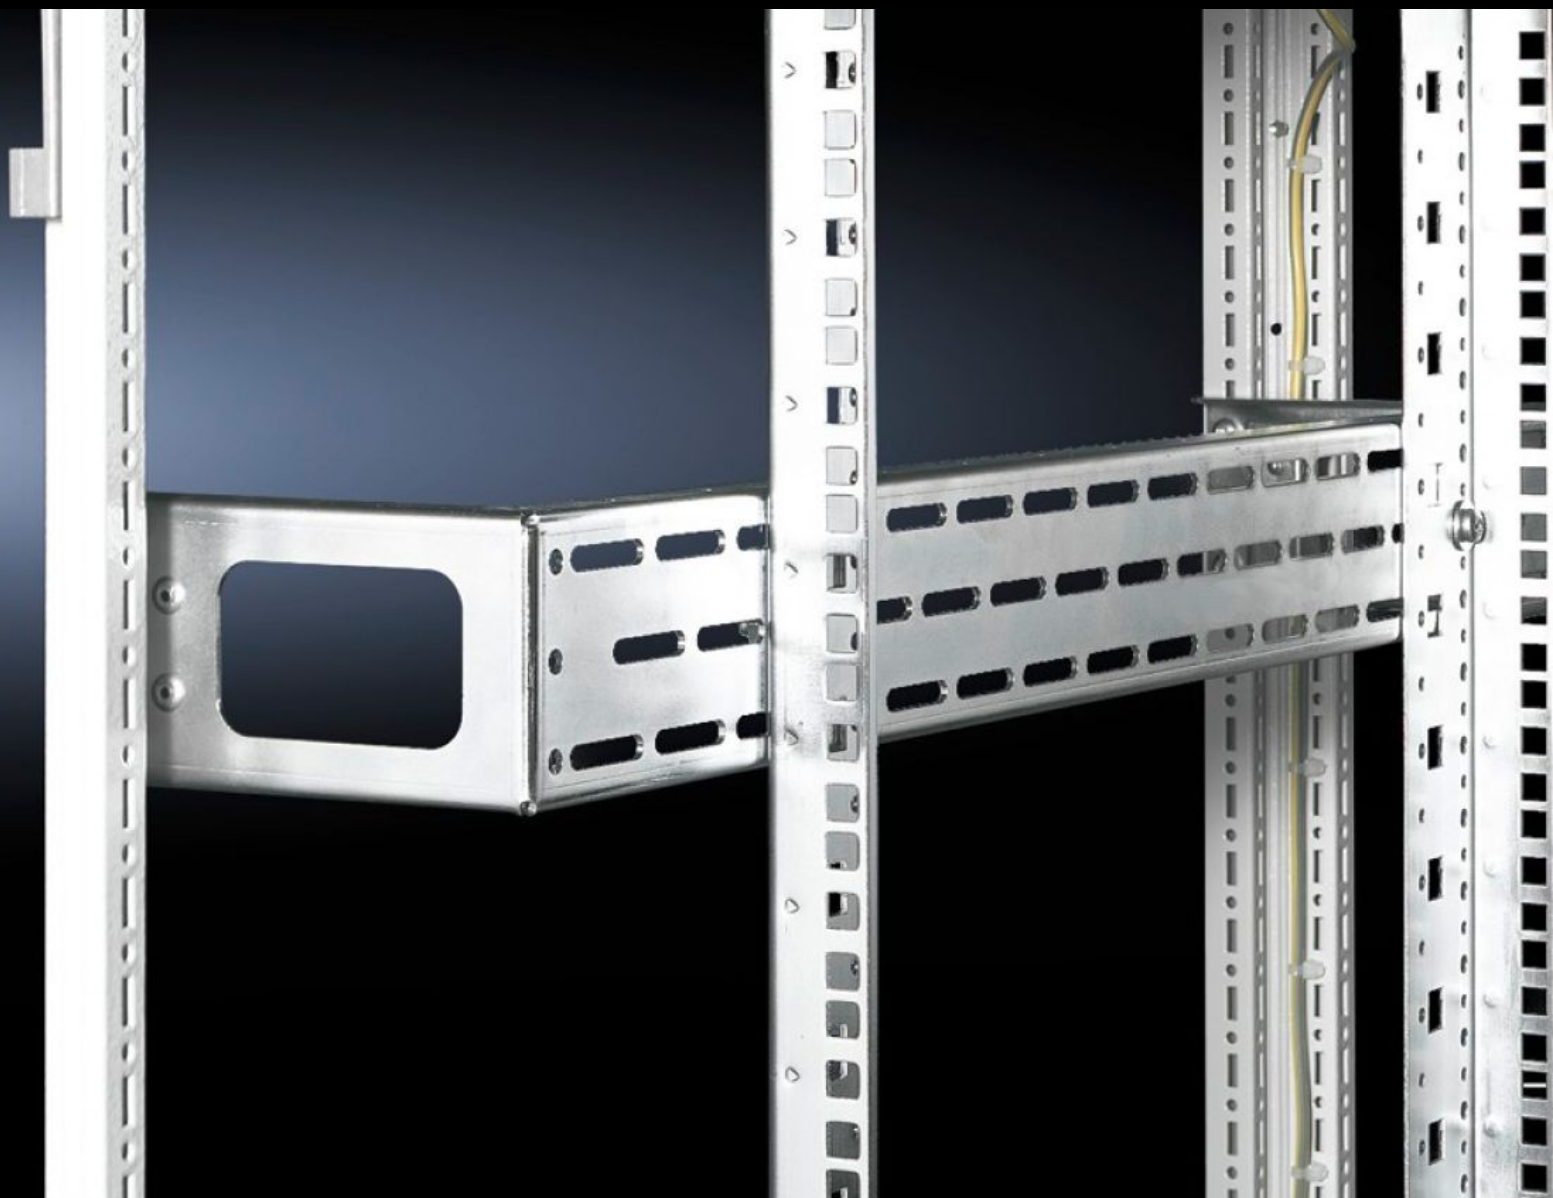

Rittal – The System.

Faster – better – everywhere.

DK 7827.800

Traverses latérales servant de kit de montage

État: 2025-07-31 (La source: [rittal.com/ca-fr](https://www.rittal.com/ca-fr))

ENCLOSURES

POWER DISTRIBUTION

CLIMATE CONTROL

IT INFRASTRUCTURE

SOFTWARE & SERVICES

FRIEDHELM LOH GROUP

DK 7827.800 - Traverses latérales servant de kit de montage pour montants 19"

Constitué de 4 traverses latérales pour recevoir les rails profilés

Caractéristiques

Référence	DK 7827.800
Description produit	Montage dans les baies de largeur 800 mm : Le kit de montage prévu pour recevoir les montants se compose de 4 traverses latérales. Une unité d'emballage suffit pour installer un ou deux plans de montage 19". Lorsque les équipements à installer sont particulièrement lourds, il est conseillé de prévoir une traverse supplémentaire au centre. La découpe prévue à l'avant facilite le guidage des câbles en cas d'équipement complet.
Matériau	Tôle d'acier
Finition	Zinguée
Composition de la livraison	Matériel de fixation inclus
Convient à	Largeur: 800 mm Profondeur: 800 mm
Unité d'emballage	4 p.
Poids net	5.276
Poids brut	5.554
Numéro du tarif douanier	73269098
EAN	4028177235021
ETIM 9	EC002620
ECLASS 8.0	27189261