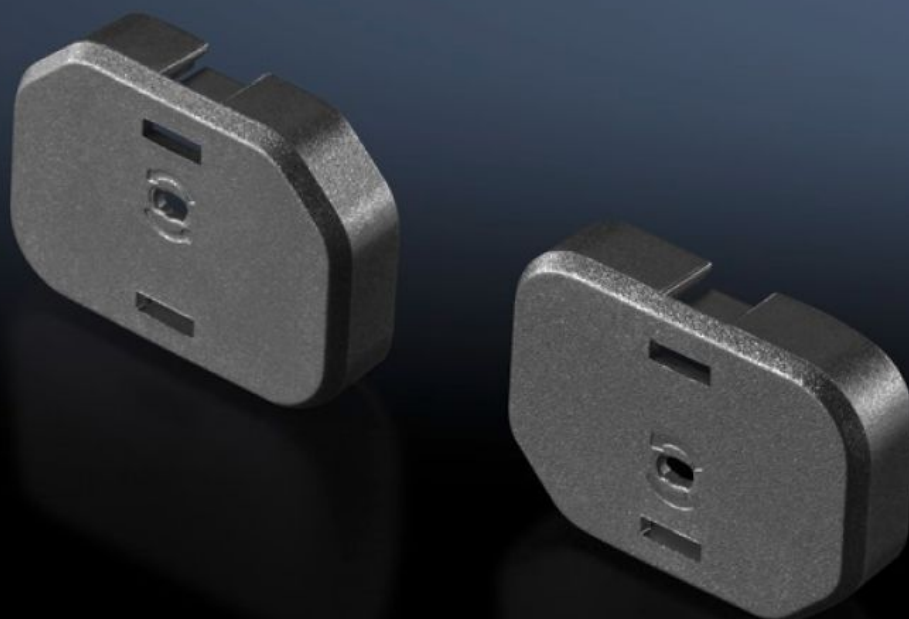

Rittal – The System.

Faster – better – everywhere.

DK 7955.010 Cache de prise

État: 2026-05-24 (La source: [rittal.com/ca-fr](https://www.rittal.com/ca-fr))

ENCLOSURES

POWER DISTRIBUTION

CLIMATE CONTROL

IT INFRASTRUCTURE

SOFTWARE & SERVICES

FRIEDHELM LOH GROUP

DK 7955.010 - Cache de prise pour prises C13 ou C19

Obture les emplacements non utilisés

Caractéristiques

Référence	DK 7955.010
Modèle	Pour C13
Description produit	Le cache de la prise permet de verrouiller des prises C13 ou C19 IEC 60 320 ouvertes non utilisées. Ainsi, il est possible d'éviter toute surcharge involontaire de chacune des phases. Le cache peut être retiré à tout moment avec un outil de déverrouillage joint (ou tournevis plat).
Matériau	Matière plastique (PA 66)
Couleur	RAL 9005
Unité d'emballage	10 p.
Poids net	0,01 kg
Poids brut	0,018 kg
Numéro du tarif douanier	39269097
ETIM 9	EC000330
ECLASS 8.0	27142604
Description produit	Caches prise C13 verrouillables