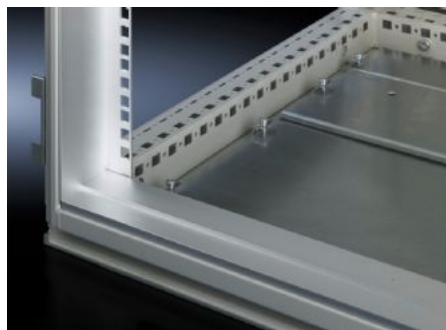

IT INFRASTRUCTURE

SOFTWARE & SERVICES

FRIEDHELM LOH GROUP

TS 8613.030 - Caches horizontaux 19" pour montants

Pour la compensation entre les équipements placés sur toute la hauteur de la baie, 482,6 mm (19") et la hauteur de baie utile.

Caractéristiques

Référence	TS 8613.030
Description produit	Pour compenser les différences de hauteur entre les équipements 19" installés dans toute la hauteur de la baie et la hauteur totale utile de la baie.
Matériau	Profilé en aluminium extrudé
Composition de la livraison	Matériel de fixation inclus
Convient à	Type de coffret: TS Hauteur: = 1.800 mm = 2.200 mm
Unité d'emballage	2 p.
Poids net	0,5 kg
Poids brut	0,571 kg
Numéro du tarif douanier	83024200
ETIM 9	EC002625
ECLASS 8.0	27189234
Description produit	TS Caches horizontaux 19" pour montants, pour hauteur : 1800/2200 mm