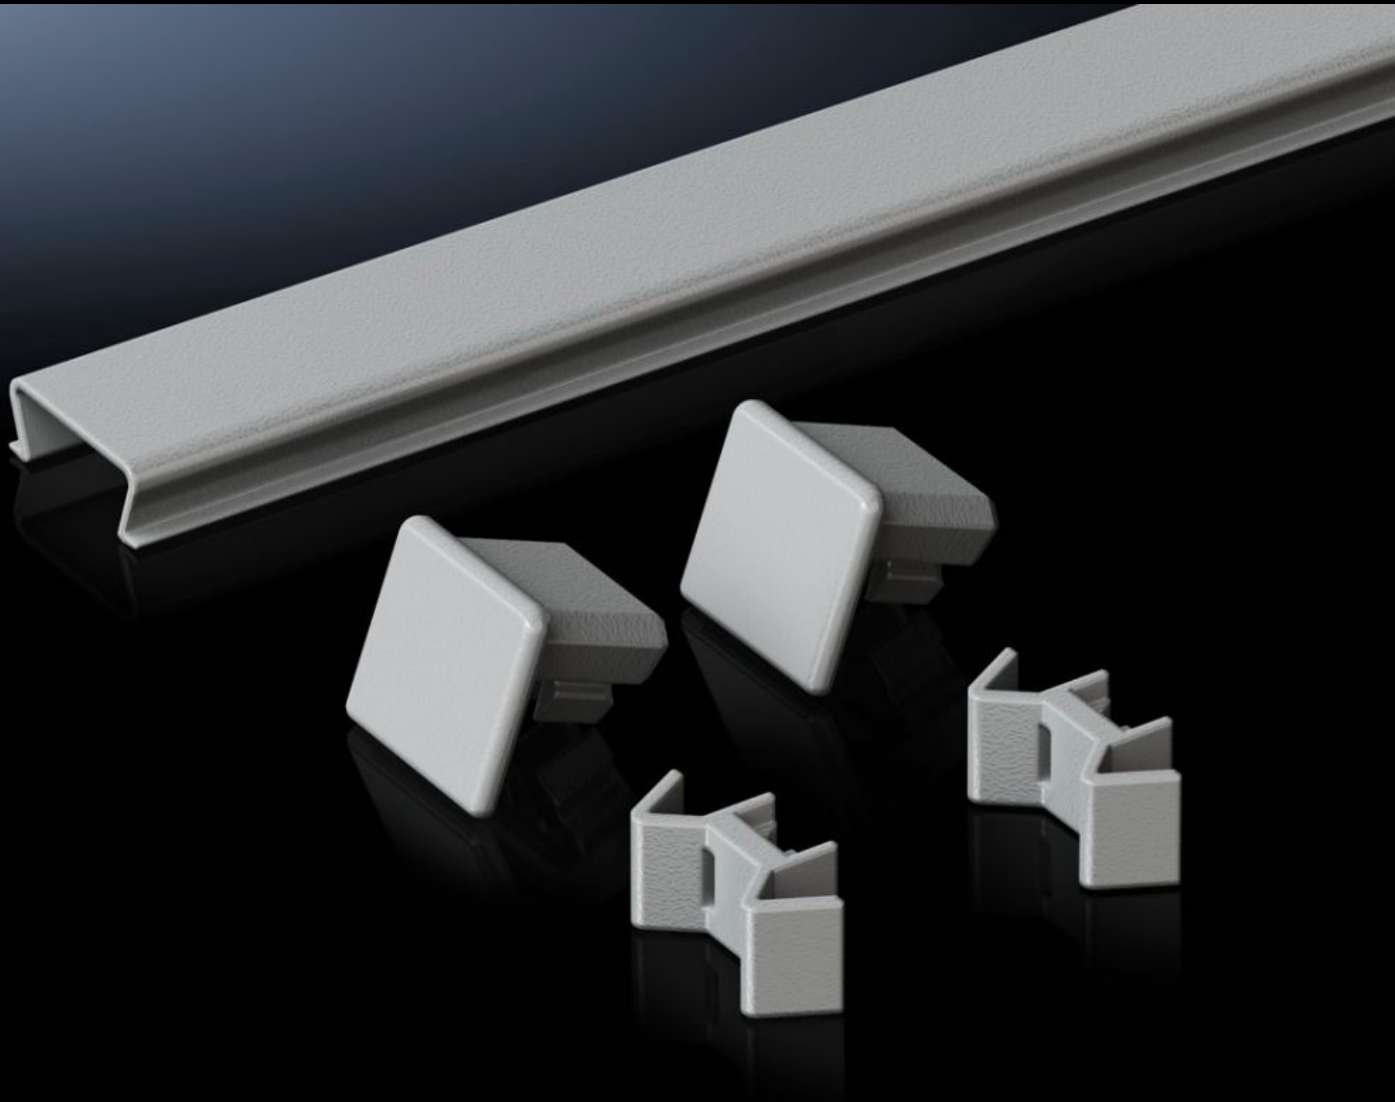

**Rittal – The System.**

Faster – better – everywhere.

**TS 8800.885**

**Baguette de recouvrement  
supérieure pour juxtaposition**

État: 2025-12-16 (La source: [rittal.com/ca-fr](http://rittal.com/ca-fr))

# TS 8800.885 - Baguette de recouvrement supérieure pour juxtaposition pour armoires électriques et baies VX, VX IT, TS, TS IT

Un recouvrement avec deux embouts d'extrémité peut de plus être encliqueté sur le joint d'étanchéité entre deux armoires. Cela empêche l'eau et la poussière de s'accumuler sur le joint d'étanchéité.

## Caractéristiques

Référence	TS 8800.885
Description produit	Un recouvrement avec deux embouts d'extrémité peut de plus être encliqueté sur le joint d'étanchéité entre deux armoires. Cela empêche l'eau et la poussière de s'accumuler sur le joint d'étanchéité.
Matériau	Plastique
Couleur	RAL 7035
Composition de la livraison	Matériel de fixation inclus
Consigne de montage	Possibilité de montage également dans la largeur lorsque les armoires sont juxtaposées dos à dos. Également utilisable en combinaison avec la protection antipoussière. Coupe à mesure facile pour d'autres dimensions
Convient à	Type de coffret: VX VX IT TS TS IT Profondeur: = 800 mm
Unité d'emballage	1 p.
Poids net	0.08
Poids brut	0.085
Numéro du tarif douanier	39269097