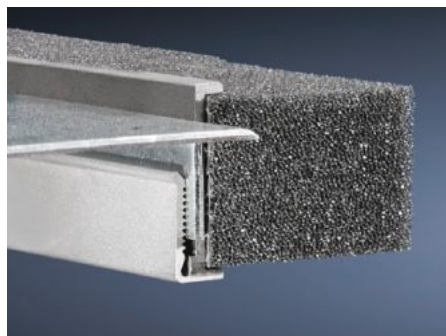

IT INFRASTRUCTURE

SOFTWARE & SERVICES

FRIEDHELM LOH GROUP

TS 8802.080 - Profilé passe-câbles central pour armoires TS et pupitres TP

À enficher sur les plaques passe-câbles.

Caractéristiques

Référence	TS 8802.080
Description produit	Pour étanchéifier le passage de câbles entre les plaques passe-câbles.
Avantages	Convient particulièrement aux câbles de sections identiques
Caractéristiques techniques	Joint de compression élastique : section 30 x 25 mm
Domaines d'application	A enficher sur les plaques passe-câbles
Matériau	Profilé en aluminium extrudé Joint de compression élastique : mousse polyuréthane
Composition de la livraison	Profilés d'enfichage, avec joints de compression élastiques
Remarque	2 pièces suffisent pour une ouverture de la base d'une l'armoire dont la largeur ne dépasse pas 800 mm Les armoires de largeur supérieure ou égale à 1000 mm disposent de deux ouvertures dans la base Il est possible de monter 4 pièces par armoire.
Convient à	Type de coffret: TS: = 800 mm Type de coffret: TP
Indice de protection IP selon la norme CEI 60 529	IP 55 sous réserve de montage approprié
Unité d'emballage	2 p.

Caractéristiques

Poids net	0,3 kg
Poids brut	0,32 kg
Numéro du tarif douanier	76042990
ETIM 9	EC000211
ECLASS 8.0	27142421
Description produit	TS Profilé passe-câbles central pour armoires électriques TS, VX SE et pupitres TP de largeur 800 mm