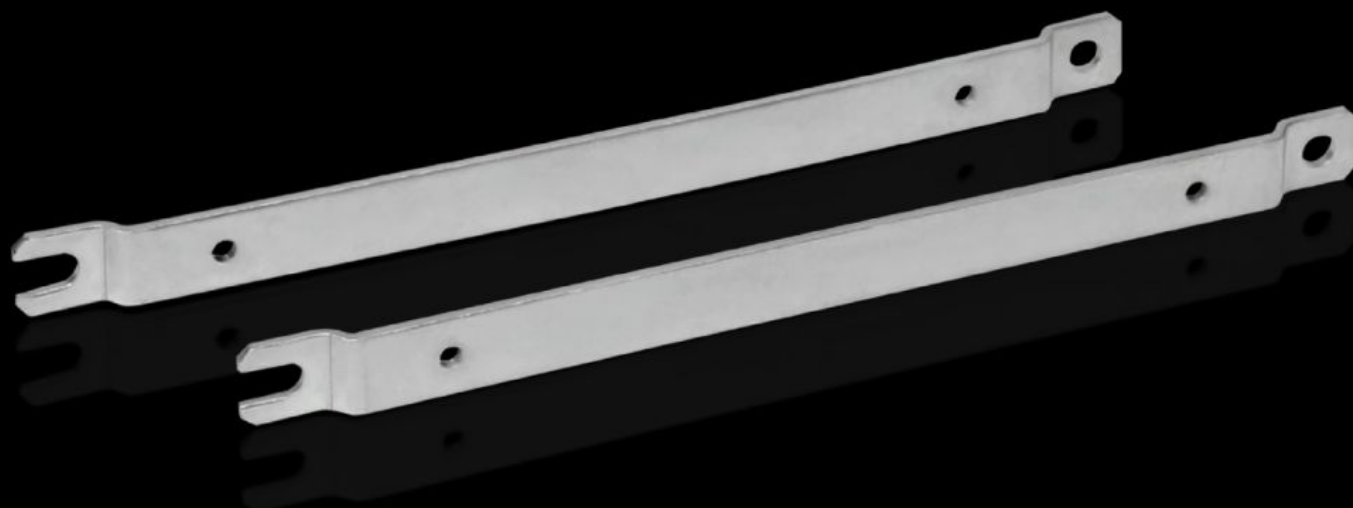

Rittal – The System.

Faster – better – everywhere.

GA 9121.230

Patte de fixation murale

État: 2026-05-21 (La source: rittal.com/ca-fr)

ENCLOSURES

POWER DISTRIBUTION

CLIMATE CONTROL

IT INFRASTRUCTURE

SOFTWARE & SERVICES

FRIEDHELM LOH GROUP