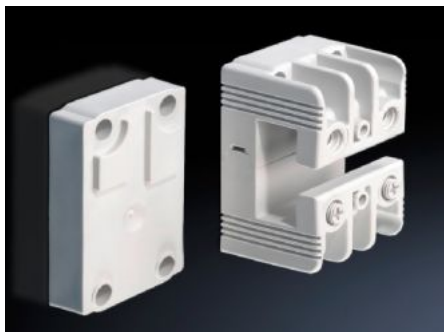

Rittal – The System.

Faster – better – everywhere.

SV 9342.030

Supports de jeux de barres

État: 2026-05-13 (La source: [rittal.com/ca-fr](https://www.rittal.com/ca-fr))

ENCLOSURES

POWER DISTRIBUTION

CLIMATE CONTROL

IT INFRASTRUCTURE

SOFTWARE & SERVICES

FRIEDHELM LOH GROUP

SV 9342.030 - Supports de jeux de barres unipolaire

Caractéristiques

Référence	SV 9342.030
Matériau	Polyamide Tenue au feu selon la norme UL 94-V0
Couleur	RAL 7035
Composition de la livraison	Avec surélévation pour jeux de barres PLS disposés en gradins
Convient aux jeux de barres	PLS 1600
Nombre de pôles	1 pôle
Remarque	Montage de systèmes multipolaires avec un entraxe de barres de 60 mm possible par la juxtaposition des supports de jeu de barres Support pour application AC et DC.
Tension nominale	1000 V AC 1500 V DC
Support Terre-Neutre/Neutre/Terre	Oui
Unité d'emballage	4 p.
Poids net	0,28 kg
Poids brut	0,306 kg
Numéro du tarif douanier	85469010
ETIM 9	EC001166
ECLASS 8.0	27400607
Description produit	Support de jeu de barres unipolaire