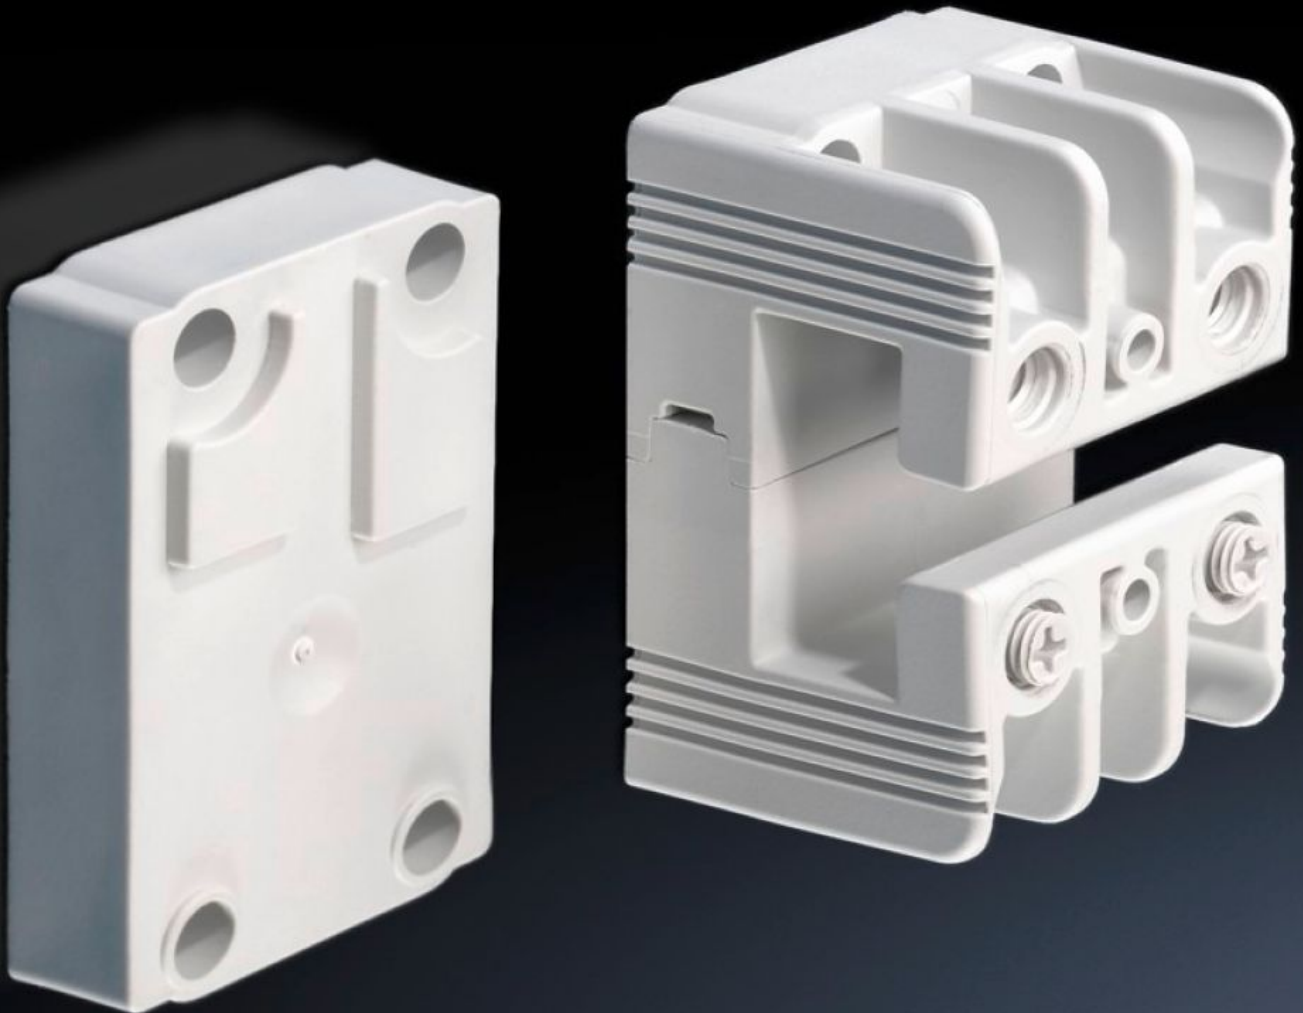

Rittal – The System.

Faster – better – everywhere.

SV 9342.030

Supports de jeux de barres

État: 2026-05-13 (La source: [rittal.com/ca-fr](https://www.rittal.com/ca-fr))

ENCLOSURES

POWER DISTRIBUTION

CLIMATE CONTROL

IT INFRASTRUCTURE

SOFTWARE & SERVICES

FRIEDHELM LOH GROUP

SV 9342.030 - Supports de jeux de barres unipolaire

Caractéristiques

Référence	SV 9342.030
Matériau	Polyamide Tenue au feu selon la norme UL 94-V0
Couleur	RAL 7035
Composition de la livraison	Avec surélévation pour jeux de barres PLS disposés en gradins
Convient aux jeux de barres	PLS 1600
Nombre de pôles	1 pôle
Remarque	Montage de systèmes multipolaires avec un entraxe de barres de 60 mm possible par la juxtaposition des supports de jeu de barres Support pour application AC et DC.
Tension nominale	1000 V AC 1500 V DC
Support Terre-Neutre/Neutre/Terre	Oui
Unité d'emballage	4 p.
Poids net	0,28 kg
Poids brut	0,306 kg
Numéro du tarif douanier	85469010
ETIM 9	EC001166
ECLASS 8.0	27400607
Description produit	Support de jeu de barres unipolaire