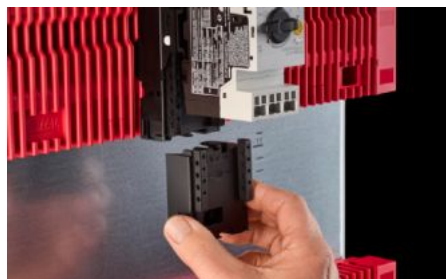

IT INFRASTRUCTURE

SOFTWARE & SERVICES

FRIEDHELM LOH GROUP

RX 9365.750 - Bloc d'extension RiLineX pour adaptateurs d'appareillage et supports d'appareillage

Bloc d'extension, largeur 45 mm, pour le prolongement de l'adaptateur d'appareillage de 60 mm.

Caractéristiques

Référence	RX 9365.750
Matériau	Polyamide (PA 6) Tenue au feu selon la norme UL 94
Couleur	RAL 9005
Pour référence(s)	9360.710 9360.720 9360.730 9360.705
Dimensions	Largeur: 45 mm Hauteur: 60 mm
Unité d'emballage	8 p.
Poids net	0,232 kg
Poids brut	0,247 kg
Numéro du tarif douanier	39269097
ETIM 9	EC002270
Description produit	RX Bloc d'extension pour adaptateur / support d'appareillage L : 45 mm