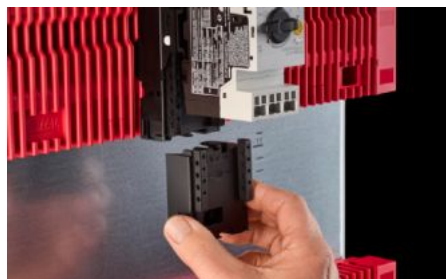

RX 9365.750 - Bloc d'extension RiLineX pour adaptateurs d'appareillage et supports d'appareillage

Bloc d'extension, largeur 45 mm, pour le prolongement de l'adaptateur d'appareillage de 60 mm.

Caractéristiques

Référence	RX 9365.750
Matériau	Polyamide (PA 6) Tenue au feu selon la norme UL 94
Couleur	RAL 9005
Pour référence(s)	9360710 9360720 9360730 9360705
Dimensions	Largeur: 45 mm Hauteur: 60 mm
Unité d'emballage	8 p.
Poids net	0,232 kg
Poids brut	0,247 kg
Empreinte carbone/UE (sortie d'usine)	1,59
Numéro du tarif douanier	39269097
ETIM 9	EC002270