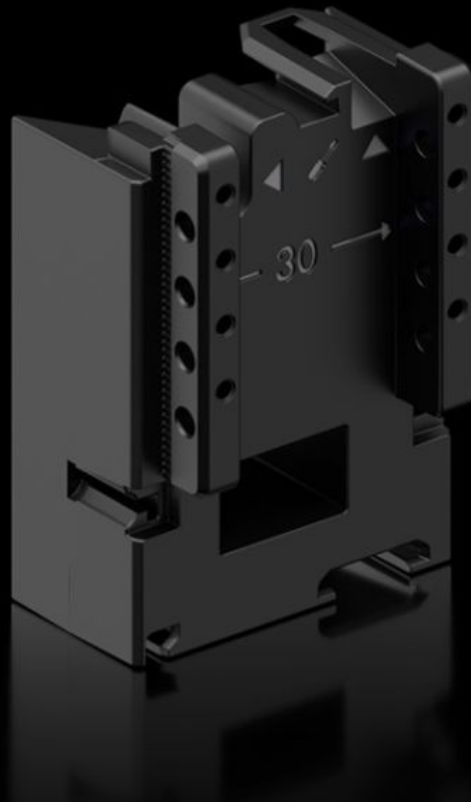

Rittal – The System.

Faster – better – everywhere.

RX 9365.751

Bloc d'extension RiLineX

État: 2026-07-07 (La source: rittal.com/ca-fr)

ENCLOSURES

POWER DISTRIBUTION

CLIMATE CONTROL

IT INFRASTRUCTURE

SOFTWARE & SERVICES

FRIEDHELM LOH GROUP