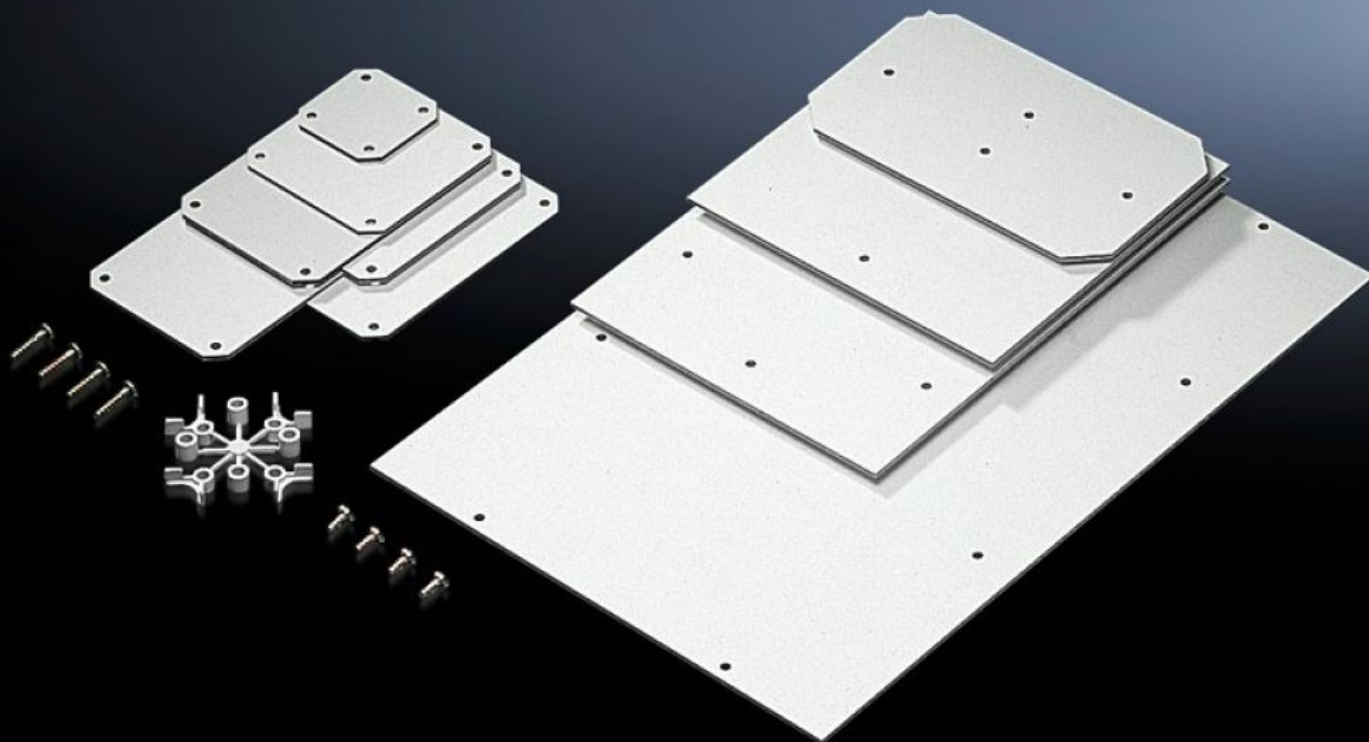

Rittal – The System.

Faster – better – everywhere.

PK 9548.000 Plaque de montage

État: 2025-11-04 (La source: rittal.com/ca-fr)

ENCLOSURES

POWER DISTRIBUTION

CLIMATE CONTROL

IT INFRASTRUCTURE

SOFTWARE & SERVICES

FRIEDHELM LOH GROUP

PK 9548.000 - Plaque de montage pour boîtiers PK

Pour un aménagement intérieur personnalisé.

Caractéristiques

Référence	PK 9548.000
Description produit	Pour un aménagement intérieur personnalisé.
Matériau	Stratifié mélaminé de 2,5 mm d'épaisseur
Couleur	RAL 7035
Composition de la livraison	Plaque de montage Vis de fixation auto-taraudeuses
Dimensions de la plaque de montage (L x H)	150 mm x 150 mm
Convient à	Type de coffret: PK Largeur: = 182 mm Hauteur: = 180 mm
Unité d'emballage	10 p.
Poids net	0.91
Poids brut	1.07
Numéro du tarif douanier	39269097
EAN	4028177140097
ETIM 9	EC000213
ECLASS 8.0	27409216