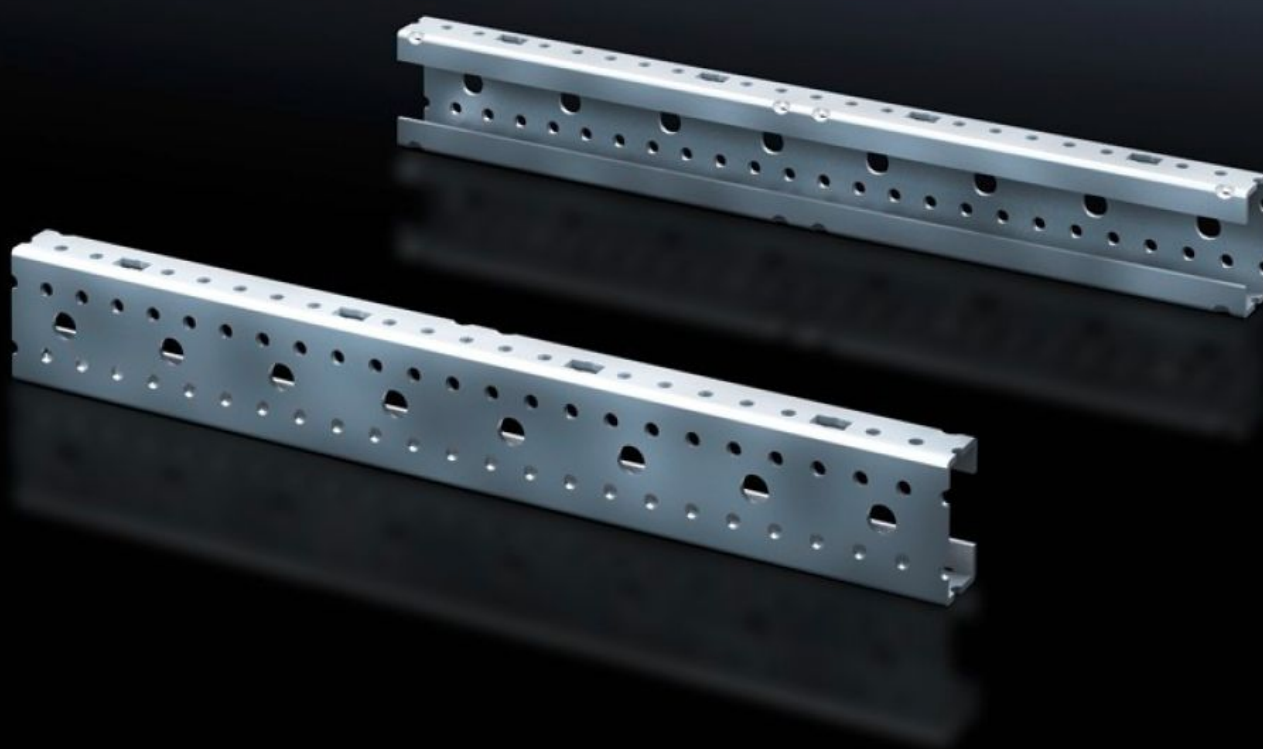

**Rittal – The System.**

Faster – better – everywhere.

**SV 9666.702**

**Profilés de montage ISV**

État: 2026-04-28 (La source: [rittal.com/ca-fr](http://rittal.com/ca-fr))

ENCLOSURES

POWER DISTRIBUTION

CLIMATE CONTROL

# SV 9666.702 - Profilés de montage ISV pour armoires VX

Pour le compartimentage vertical du cadre porteur dans les armoires électriques VX/TS/SE.

## Caractéristiques

Référence	SV 9666.702
Description produit	Pour le compartimentage vertical du cadre porteur dans l'armoire.
Matériau	Tôle d'acier
Finition	Zinguée
Dimensions	Hauteur: 300 mm
Taille	Unités de hauteur (U) de 150 mm: 2
Unité d'emballage	2 p.
Poids net	0,7 kg
Poids brut	0,703 kg
Empreinte carbone/UE (sortie d'usine)	2,7 kg CO2 eq (Cat B)
Remarque sur la classification de l'empreinte carbone	Catégorie B : empreinte carbone (sortie d'usine) auto-déclarée calculée approximativement sur la base du poids du produit
Numéro du tarif douanier	39269097
ETIM 9	EC002270
ECLASS 8.0	27400613
Description produit	Profilé de montage pour armoires TS8 2U