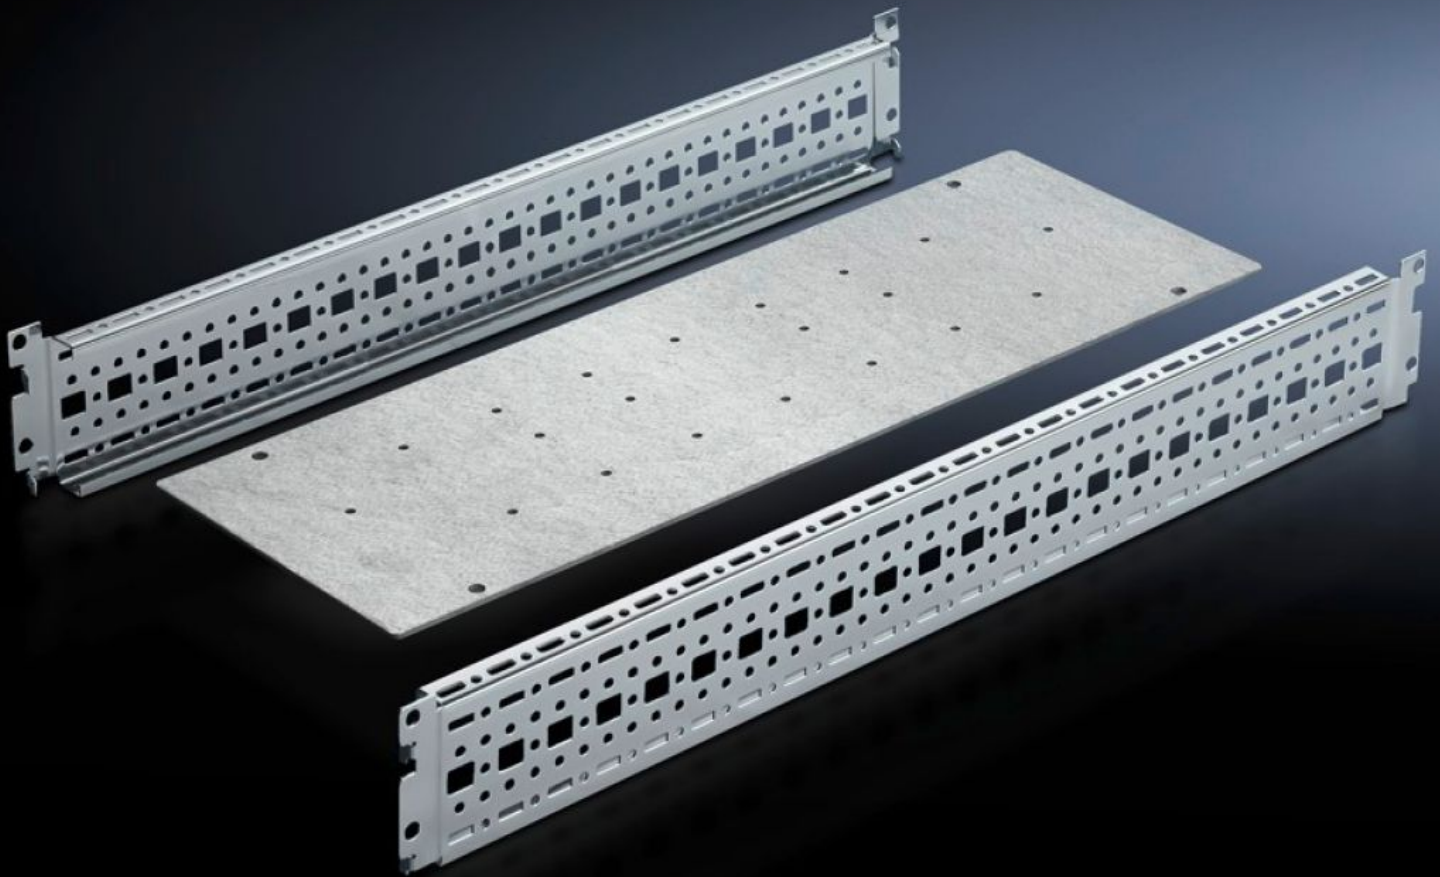

Rittal – The System.

Faster – better – everywhere.

SV 9674.198

Jeu de montage pour kits de couplage

État: 2026-06-25 (La source: [rittal.com/ca-fr](https://www.rittal.com/ca-fr))

ENCLOSURES

POWER DISTRIBUTION

CLIMATE CONTROL

IT INFRASTRUCTURE

SOFTWARE & SERVICES

FRIEDHELM LOH GROUP

SV 9674.198 - Jeu de montage pour kits de couplage pour armoire de jeux de barres ou pour leur passage vers le haut

Pour armoire avec jeux de barres ou jeux de barres verticaux, sert de base d'appui au jeu de barres Maxi-PLS / Flat-PLS vertical.

Caractéristiques

Référence	SV 9674.198
Modèle	pour jeu de barres Maxi-PLS
Description produit	Le jeu de montage sert de base d'appui au jeu de barres Maxi-PLS / Flat-PLS vertical.
Matériau	Tôle d'acier
Finition	Zinguée
Composition de la livraison	Plaque de montage 2 châssis Matériel de fixation inclus
Remarque concernant la référence	Adapté uniquement pour Maxi-PLS.
Convient à	Largeur: = 200 mm Profondeur: = 800 mm
Unité d'emballage	1 p.
Poids net	4,08 kg
Poids brut	4,85 kg
Numéro du tarif douanier	73269098