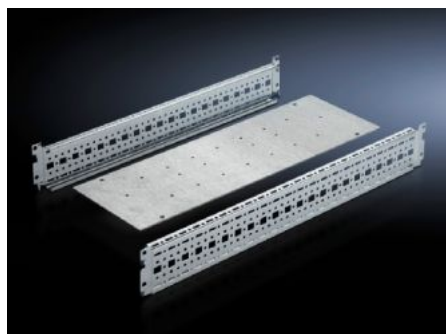

Rittal – The System.

Faster – better – everywhere.

SV 9674.198

Jeu de montage pour kits de couplage

État: 2026-06-25 (La source: [rittal.com/ca-fr](https://www.rittal.com/ca-fr))

ENCLOSURES

POWER DISTRIBUTION

CLIMATE CONTROL

IT INFRASTRUCTURE

SOFTWARE & SERVICES

FRIEDHELM LOH GROUP

SV 9674.198 - Jeu de montage pour kits de couplage pour armoire de jeux de barres ou pour leur passage vers le haut

Pour armoire avec jeux de barres ou jeux de barres verticaux, sert de base d'appui au jeu de barres Maxi-PLS / Flat-PLS vertical.

Caractéristiques

Référence	SV 9674.198
Modèle	pour jeu de barres Maxi-PLS
Description produit	Le jeu de montage sert de base d'appui au jeu de barres Maxi-PLS / Flat-PLS vertical.
Matériau	Tôle d'acier
Finition	Zinguée
Composition de la livraison	Plaque de montage 2 châssis Matériel de fixation inclus
Remarque concernant la référence	Adapté uniquement pour Maxi-PLS.
Convient à	Largeur: = 200 mm Profondeur: = 800 mm
Unité d'emballage	1 p.
Poids net	4,08 kg
Poids brut	4,85 kg
Numéro du tarif douanier	73269098