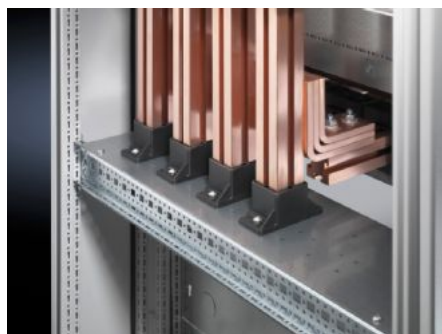

CLIMATE CONTROL

IT INFRASTRUCTURE

SOFTWARE & SERVICES

FRIEDHELM LOH GROUP

SV 9674.198 - Jeu de montage pour kits de couplage pour armoire de jeux de barres ou pour leur passage vers le haut

Pour armoire avec jeux de barres ou jeux de barres verticaux, sert de base d'appui au jeu de barres Maxi-PLS / Flat-PLS vertical.

Caractéristiques

Référence	SV 9674.198
Modèle	pour jeu de barres Maxi-PLS
Description produit	Le jeu de montage sert de base d'appui au jeu de barres Maxi-PLS / Flat-PLS vertical.
Matériau	Tôle d'acier
Finition	Zinguée
Composition de la livraison	Plaque de montage 2 châssis Matériel de fixation inclus
Remarque concernant la référence	Adapté uniquement pour Maxi-PLS.
Convient à	Largeur: = 200 mm Profondeur: = 800 mm
Unité d'emballage	1 p.
Poids net	4,08 kg
Poids brut	4,85 kg
Numéro du tarif douanier	73269098