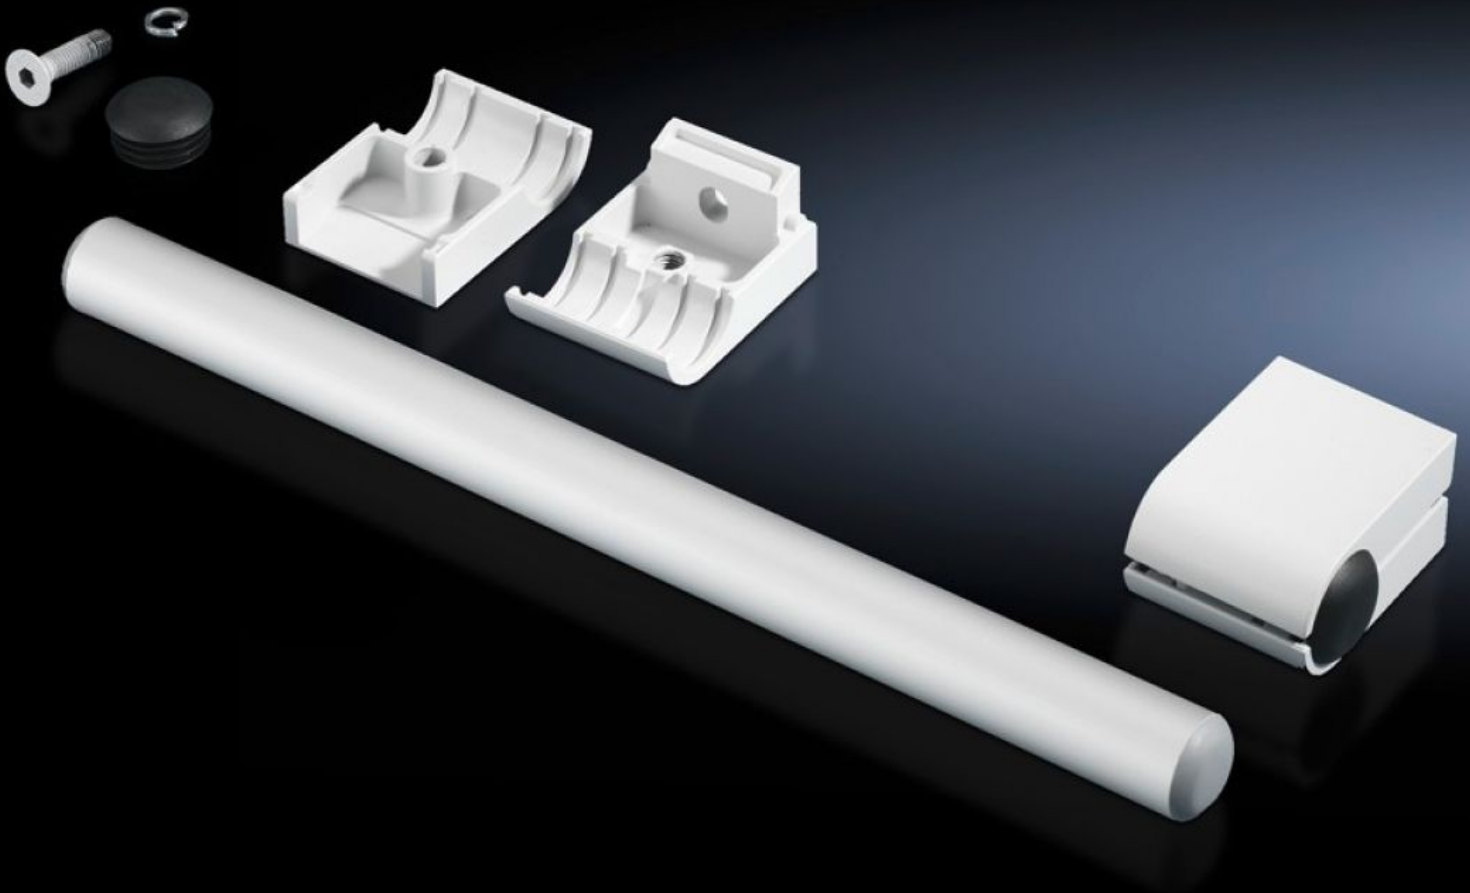

Rittal – Das System.

Schneller – besser – überall.

SZ 2389.000

Griffset

Stand: 09.04.2026 (Quelle: rittal.com/ch-de)

SCHALTSCHRÄNKE

STROMVERTEILUNG

KLIMATISIERUNG

IT-INFRASTRUKTUR

SOFTWARE & SERVICE

FRIEDHELM LOH GROUP

SZ 2389.000 - Griffset

Zur vertikalen und horizontalen Montage an allen Flächen.

Eigenschaften

Artikel-Nr.	SZ 2389.000
Produktbeschreibung	Zur vertikalen und horizontalen Montage an allen Flächen.
Material	Griffrohr: Aluminium Rohrhalter: Zink-Druckguss
Oberfläche	Griffrohr: natur eloxiert
Farbe	Rohrhalter: RAL 7035
Lieferumfang	2 Griffrohre 4 Rohrhalter
Länge	420 mm
Verpackungseinheit	1 Stück
Nettogewicht	1,34 kg
Bruttogewicht	1,54 kg
Zolltarifnummer	83024110
ETIM 9	EC002626
ETIM 8	EC002626
ECLASS 8.0	27189266
Produktbeschreibung	SZ Griffset