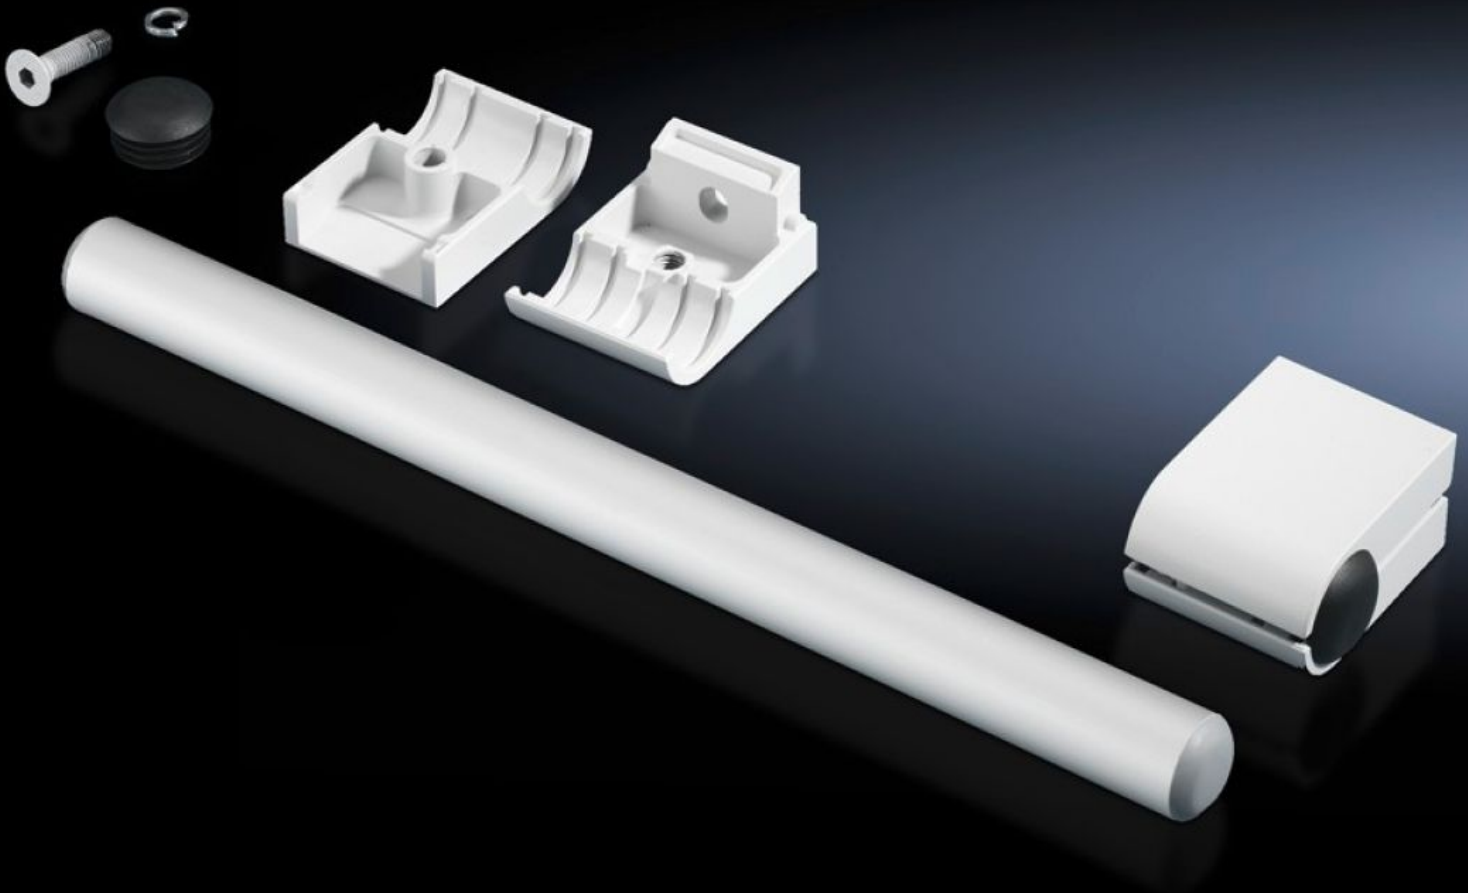

Rittal – Das System.

Schneller – besser – überall.

SZ 2389.000

Griffset

Stand: 06.06.2026 (Quelle: rittal.com/ch-de)

SCHALTSCHRÄNKE

STROMVERTEILUNG

KLIMATISIERUNG

IT-INFRASTRUKTUR

SOFTWARE & SERVICE

FRIEDHELM LOH GROUP

SZ 2389.000 - Griffset

Zur vertikalen und horizontalen Montage an allen Flächen.

Eigenschaften

Artikel-Nr.	SZ 2389.000
Produktbeschreibung	Zur vertikalen und horizontalen Montage an allen Flächen.
Material	Griffrohr: Aluminium Rohrhalter: Zink-Druckguss
Oberfläche	Griffrohr: natur eloxiert
Farbe	Rohrhalter: RAL 7035
Lieferumfang	2 Griffrohre 4 Rohrhalter
Länge	420 mm
Verpackungseinheit	1 Stück
Nettogewicht	1,34 kg
Bruttogewicht	1,54 kg
Zolltarifnummer	83024110
ETIM 9	EC002626
ETIM 8	EC002626
ECLASS 8.0	27189266
Produktbeschreibung	SZ Griffset