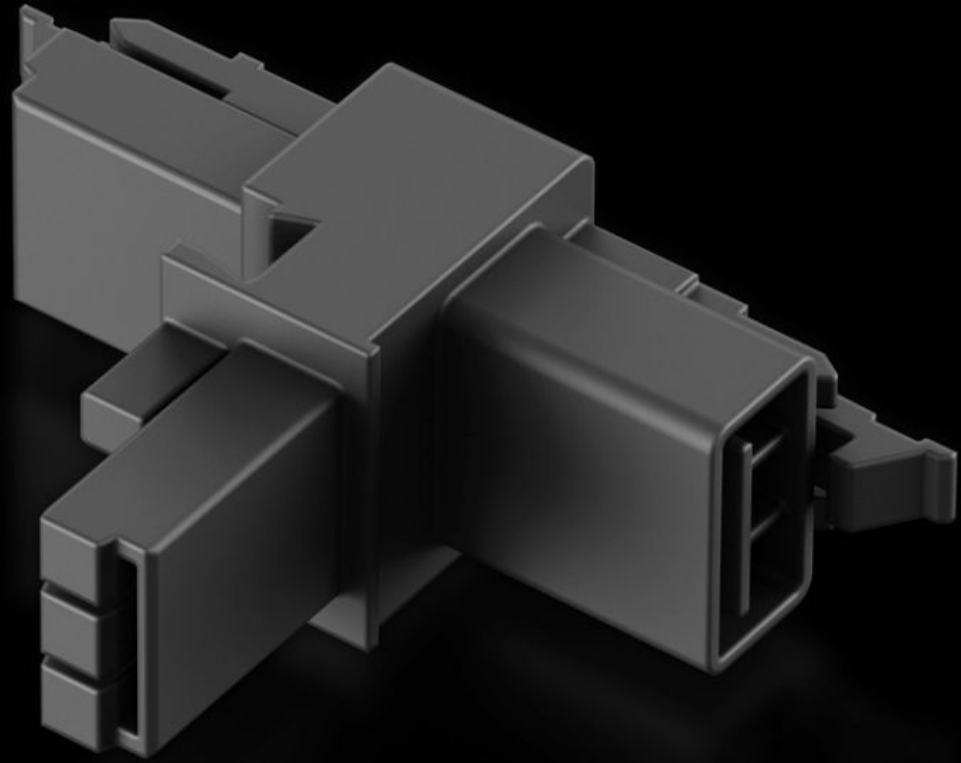

Rittal – Das System.

Schneller – besser – überall.

SZ 2500.680

T-Verteiler mit zwei Buchsen und einem Stecker

Stand: 08.07.2026 (Quelle: rittal.com/ch-de)

SCHALTSCHRÄNKE

STROMVERTEILUNG

KLIMATISIERUNG

IT-INFRASTRUKTUR

SOFTWARE & SERVICE

FRIEDHELM LOH GROUP

SZ 2500.680 - T-Verteiler mit zwei Buchsen und einem Stecker

Zur berührungsgeschützten und sicheren Herstellung von Abzweigungen bei der Verdrahtung von Systemleuchten LED und Steckdosenboxen.

Eigenschaften

| | |
|---------------------|---|
| Artikel-Nr. | SZ 2500.680 |
| Produktbeschreibung | Zur berührungsgeschützten und sicheren Herstellung von Abzweigungen bei der Verdrahtung von Systemleuchten LED und Steckdosenboxen. |
| Verpackungseinheit | 5 Stück |
| Nettogewicht | 0,05 kg |
| Bruttogewicht | 0,08 kg |
| Zolltarifnummer | 85369095 |
| ETIM 9 | EC002625 |
| ETIM 8 | EC002625 |
| ECLASS 8.0 | 27189234 |
| Produktbeschreibung | SZ T-Verteiler mit 2 Buchsen, 1 Stecker. |