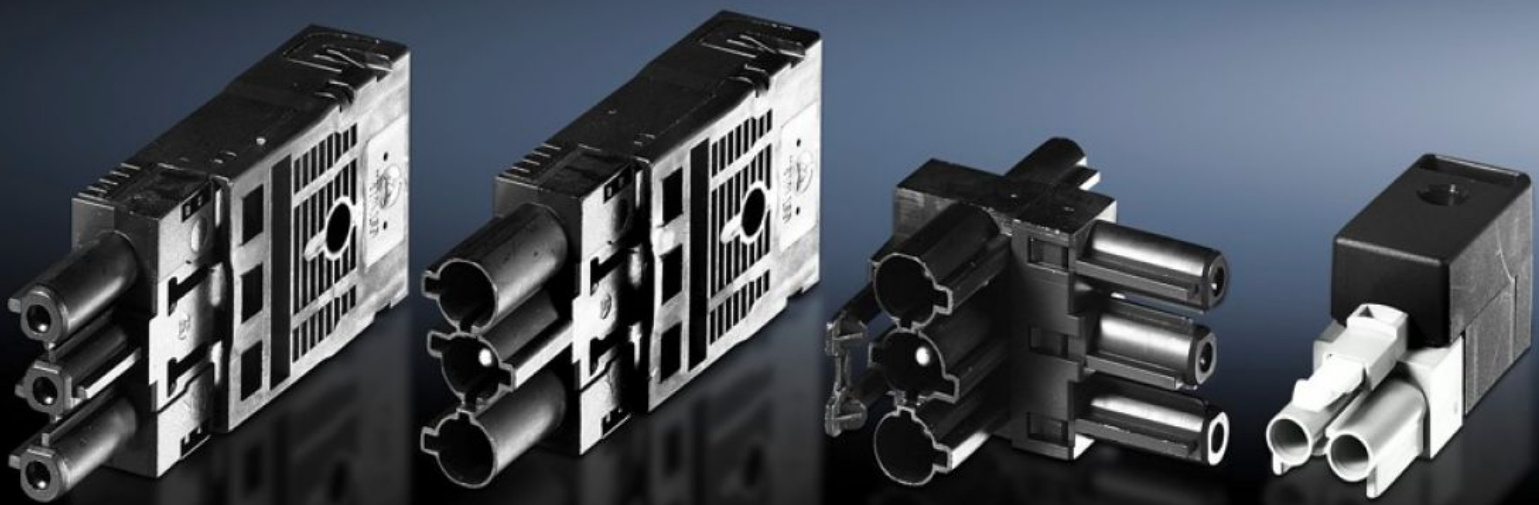

Rittal – Das System.

Schneller – besser – überall.

SZ 2507.200

Anschlusszubehör für Eigenkonfektionierung

Stand: 23.05.2026 (Quelle: rittal.com/ch-de)

SCHALTSCHRÄNKE

STROMVERTEILUNG

KLIMATISIERUNG

IT-INFRASTRUKTUR

SOFTWARE & SERVICE

FRIEDHELM LOH GROUP

SZ 2507.200 - Anschlusszubehör für Eigenkonfektionierung für Universalleuchte, Komfortleuchte, Kompaktleuchte

Buchsen für Einspeisung Durchgangsverdrahtung, Stecker für Anschlusselement Durchgangsverdrahtung, T-Verteiler mit 2 Buchsen und 1 Stecker, Stecker für Türpositionsschalter-Leitung.

Eigenschaften

Artikel-Nr.	SZ 2507.200
Ausführung	Stecker für Anschlusselement Durchgangsverdrahtung
Verpackungseinheit	5 Stück
Nettogewicht	0,085 kg
Bruttogewicht	0,1 kg
Zolltarifnummer	85369095
ECLASS 8.0	27189234
Produktbeschreibung	SZ Stecker, für Anschlußelement Durchgangsverdrahtung, Anschlusszubehör für Eigenkonfektionierung