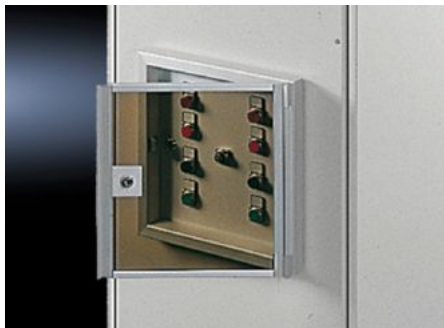

SOFTWARE & SERVICE

FRIEDHELM LOH GROUP

FT 2792.000 - Sichtfenster für Bedientableau

Zum Schutz von Anzeige- und Bedienelementen. Mit einer Aufbauhöhe von max. 35 mm, passend für Bedientableau AX und AE.

Eigenschaften

Artikel-Nr.	FT 2792.000
Material	Rahmen: Aluminium, natur eloxiert Glasscheibe: Acrylglas, rauchfarben
Lieferumfang	Inkl. Sicherheits-Einsatz Nr. 3524 E
Passend für Artikel-Nr.	2742.010 2742.000
Passend für	Gehäusotyp: Bedientableau AX AE Breite: = 377 mm Höhe: = 377 mm
Verpackungseinheit	1 Stück
Nettogewicht	2.086
Bruttogewicht	2.286
Zolltarifnummer	76101000
EAN	4028177032415
ETIM 9	EC002527
ETIM 8	EC002527
ECLASS 8.0	27182204