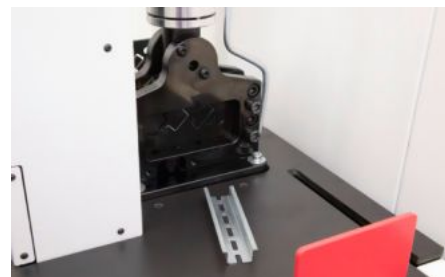

SOFTWARE & SERVICE

FRIEDHELM LOH GROUP

undefined 4050.558 - Ablagesystem für Cutting Terminal CT

Integriertes Ablagesystem für die komfortable Aufbewahrung der Kabelkanäle und Hutschienen im rechten Innenraum des Cutting Terminals CT.

Eigenschaften

Artikel-Nr.	4050.558
Nutzen	Sorgfältige Aufbewahrung Einfaches Handling Platzsparende Lösung
Technische Daten	Abmessung (B x T): 2010 x 540 mm
Lieferumfang	3 Einlegeböden
Verpackungseinheit	3 Stück