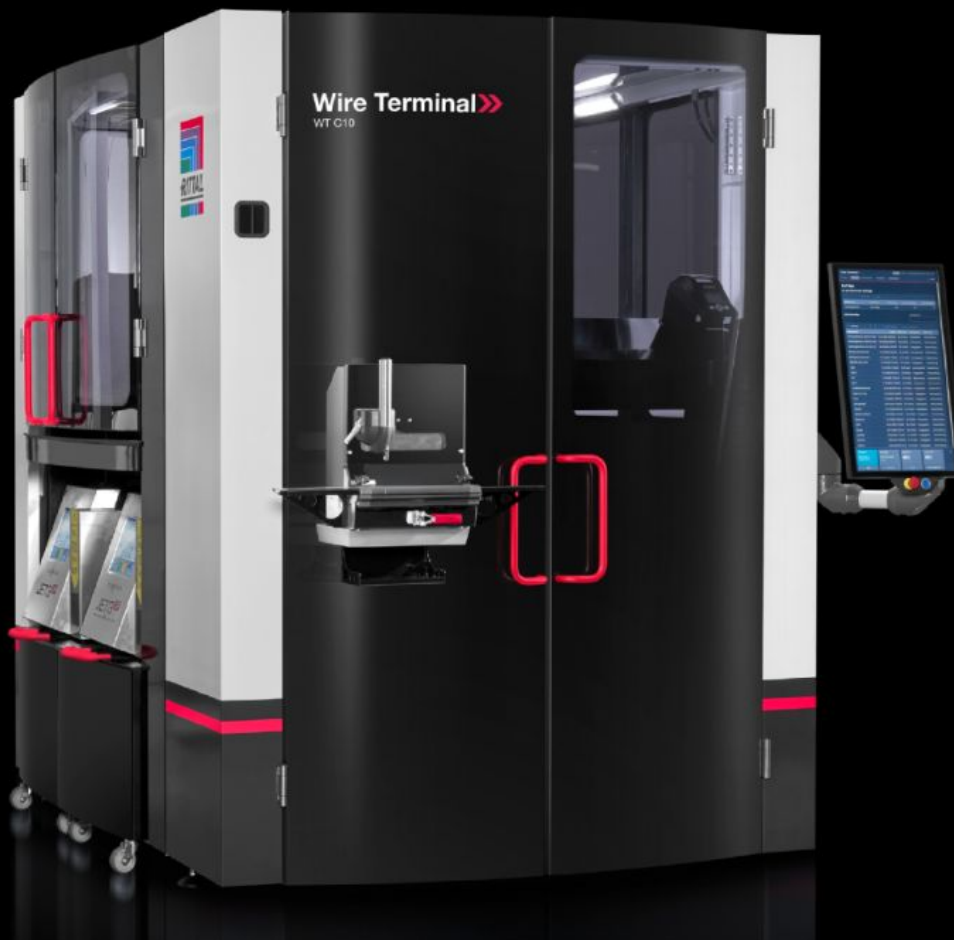

Rittal – Das System.

Schneller – besser – überall.

AS 4051.012 Wire Printer Trolley

Stand: 10.06.2026 (Quelle: rittal.com/ch-de)

SCHALTSCHRÄNKE

STROMVERTEILUNG

KLIMATISIERUNG

IT-INFRASTRUKTUR

SOFTWARE & SERVICE

FRIEDHELM LOH GROUP

AS 4051.012 - Wire Printer Trolley für Wire Terminal

Die Option Wire Printer Trolley ermöglicht eine vereinfachte Handhabung der Druckersysteme.

Eigenschaften

Artikel-Nr.	AS 4051.012
Produktbeschreibung	Der Wire Printer Trolley ermöglicht eine vereinfachte Handhabung der Druckersysteme. Diese können zum Einsehen, Befüllen und Warten aus der Maschinentumhausung des Wire Terminals verfahren werden, ohne einen Eingriff in den Gefahrenbereich der Maschine vorzunehmen.
Nutzen	Verbesserte Ergonomie am Arbeitsplatz des Wire Terminals Schnelle und einfache Handhabung der Druckersysteme Zügiges und effizientes Warten der Drucker
Lieferumfang	Trolleyausführung der Druckerplätze Modifizierte Maschinentumhausung
Passend für Artikel-Nr.	4051.024 4051.036
Verpackungseinheit	2 Stück
Zolltarifnummer	42021990