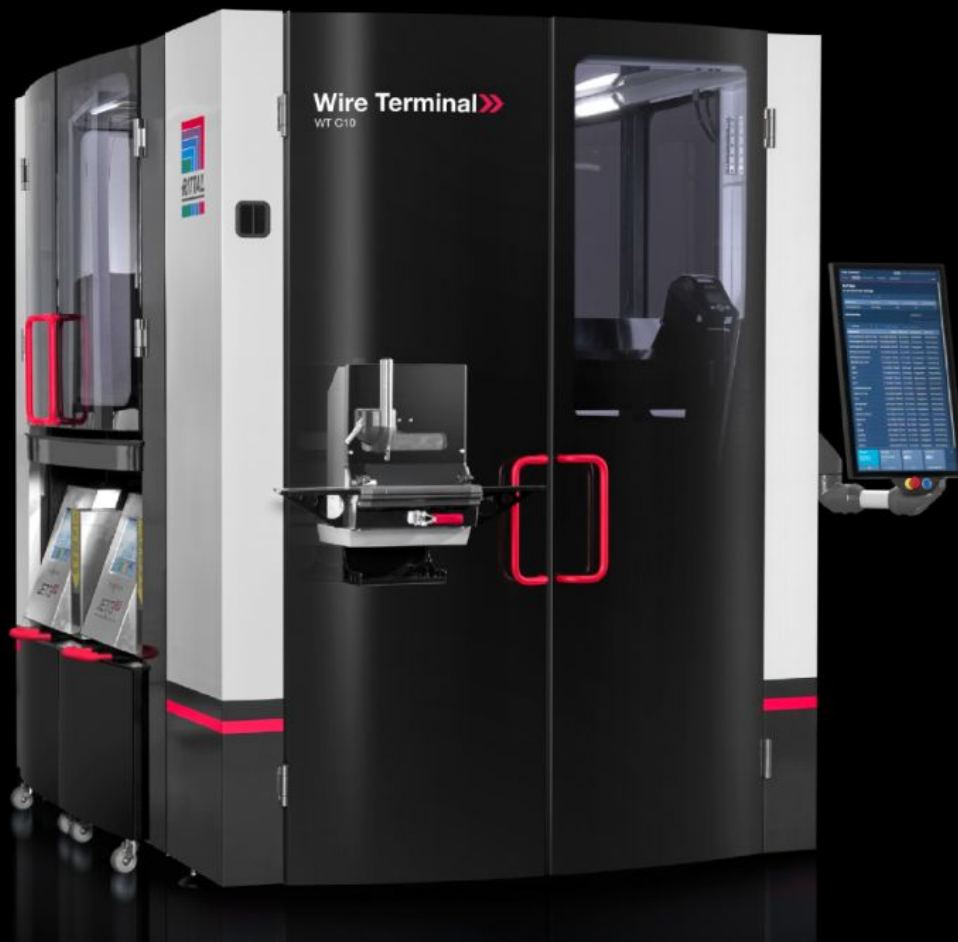

Rittal – Das System.

Schneller – besser – überall.

AS 4051.012 Wire Printer Trolley

Stand: 05.07.2026 (Quelle: rittal.com/ch-de)

SCHALTSCHRÄNKE

STROMVERTEILUNG

KLIMATISIERUNG

IT-INFRASTRUKTUR

SOFTWARE & SERVICE

FRIEDHELM LOH GROUP