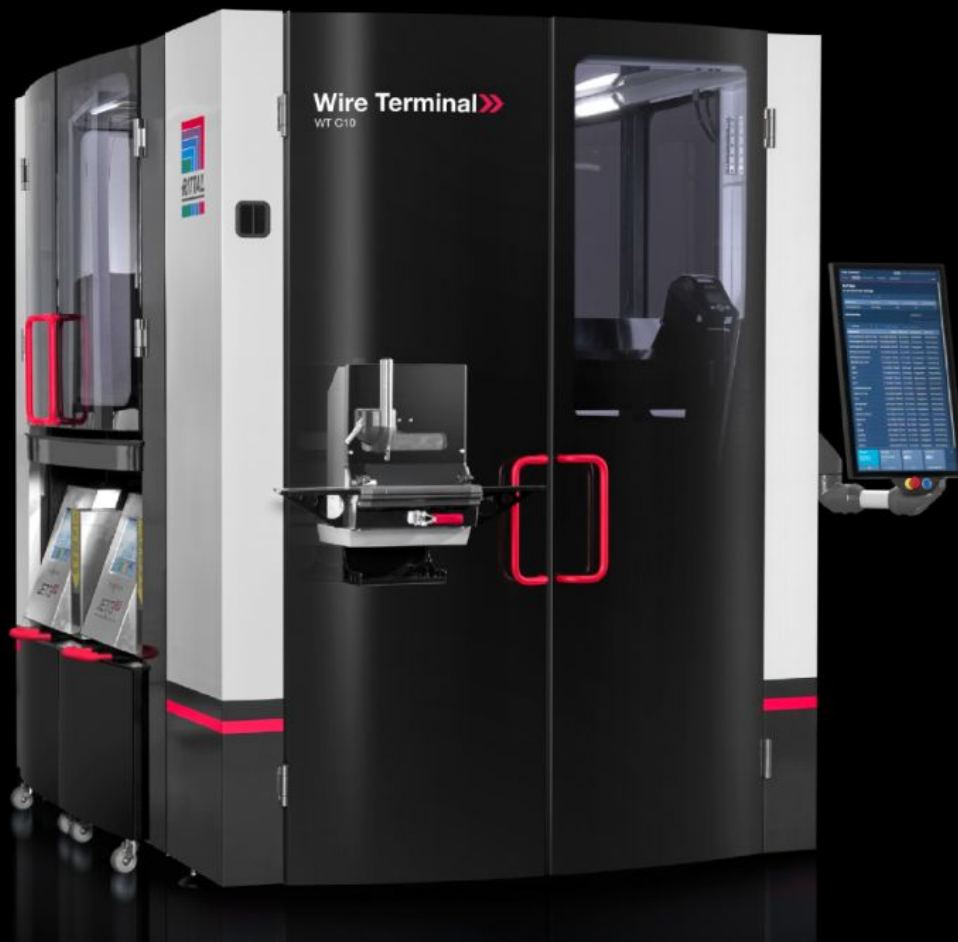

Rittal – Das System.

Schneller – besser – überall.

AS 4051.012 Wire Printer Trolley

Stand: 05.07.2026 (Quelle: rittal.com/ch-de)

SCHALTSCHRÄNKE

STROMVERTEILUNG

KLIMATISIERUNG

IT-INFRASTRUKTUR

SOFTWARE & SERVICE

FRIEDHELM LOH GROUP

AS 4051.012 - Wire Printer Trolley für Wire Terminal

Die Option Wire Printer Trolley ermöglicht eine vereinfachte Handhabung der Druckersysteme.

Eigenschaften

Artikel-Nr.	AS 4051.012
Produktbeschreibung	Der Wire Printer Trolley ermöglicht eine vereinfachte Handhabung der Druckersysteme. Diese können zum Einsehen, Befüllen und Warten aus der Maschinentumhausung des Wire Terminals verfahren werden, ohne einen Eingriff in den Gefahrenbereich der Maschine vorzunehmen.
Nutzen	Verbesserte Ergonomie am Arbeitsplatz des Wire Terminals Schnelle und einfache Handhabung der Druckersysteme Zügiges und effizientes Warten der Drucker
Lieferumfang	Trolleyausführung der Druckerplätze Modifizierte Maschinentumhausung
Passend für Artikel-Nr.	4051.024 4051.036
Verpackungseinheit	2 Stück
Zolltarifnummer	42021990