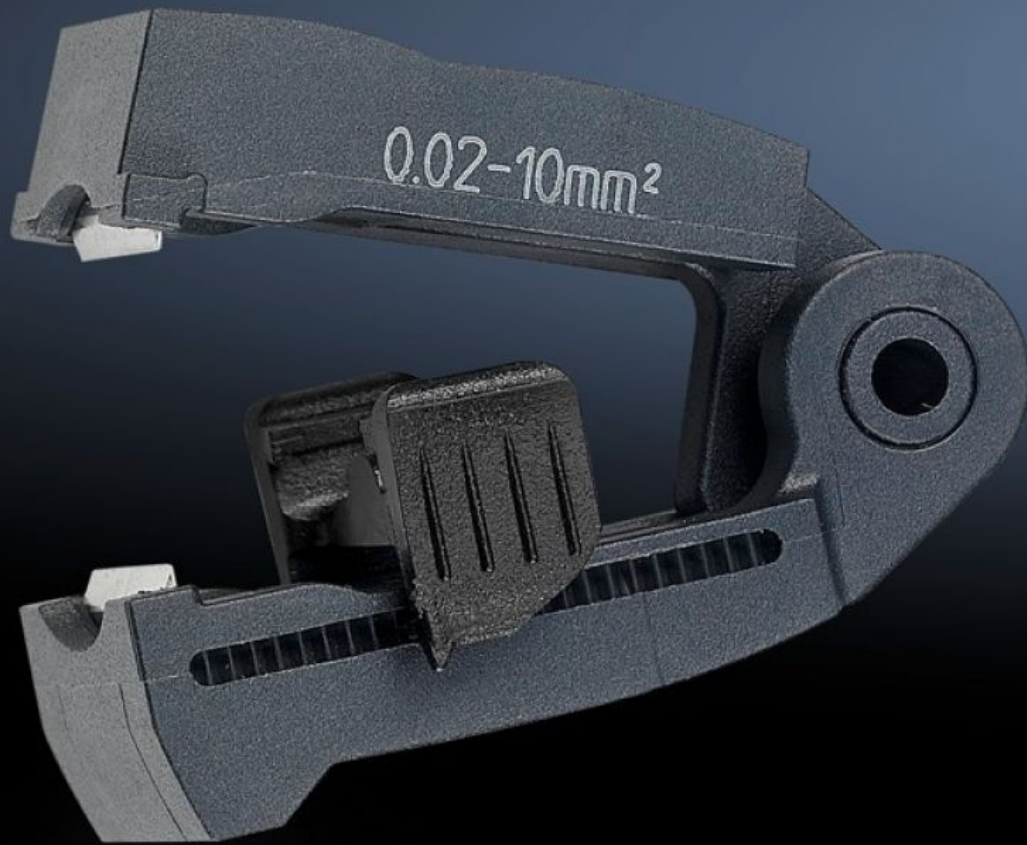

Rittal – Das System.

Schneller – besser – überall.

AS 4054.500 Ersatzmesser

Stand: 13.05.2026 (Quelle: rittal.com/ch-de)

SCHALTSCHRÄNKE

STROMVERTEILUNG

KLIMATISIERUNG

IT-INFRASTRUKTUR

SOFTWARE & SERVICE

FRIEDHELM LOH GROUP

AS 4054.500 - Ersatzmesser für Abisolierzangen

Wechselbare Messerkassetten für Leitungen mit unterschiedlichen Querschnitten. Auch für spezielle Isolierungen geeignet.

Eigenschaften

Artikel-Nr.	AS 4054.500
Produktbeschreibung	Wechselbare Messerkassetten für Leitungen mit unterschiedlichen Querschnitten. Auch für spezielle Isolierungen geeignet.
Farbe	schwarz
Passend für Artikel-Nr.	4054.300
Für Querschnitt	0,02 - 10 mm ²
Verpackungseinheit	1 Stück
Nettogewicht	0,01 kg
Bruttogewicht	0,015 kg
Zolltarifnummer	82032000
ETIM 9	EC001509
ETIM 8	EC001509
ECLASS 8.0	21043711
Produktbeschreibung	Ersatzmesser für Abisolierzange AS 4054300, für Kabel-Ø 0,02 - 10 mm ²