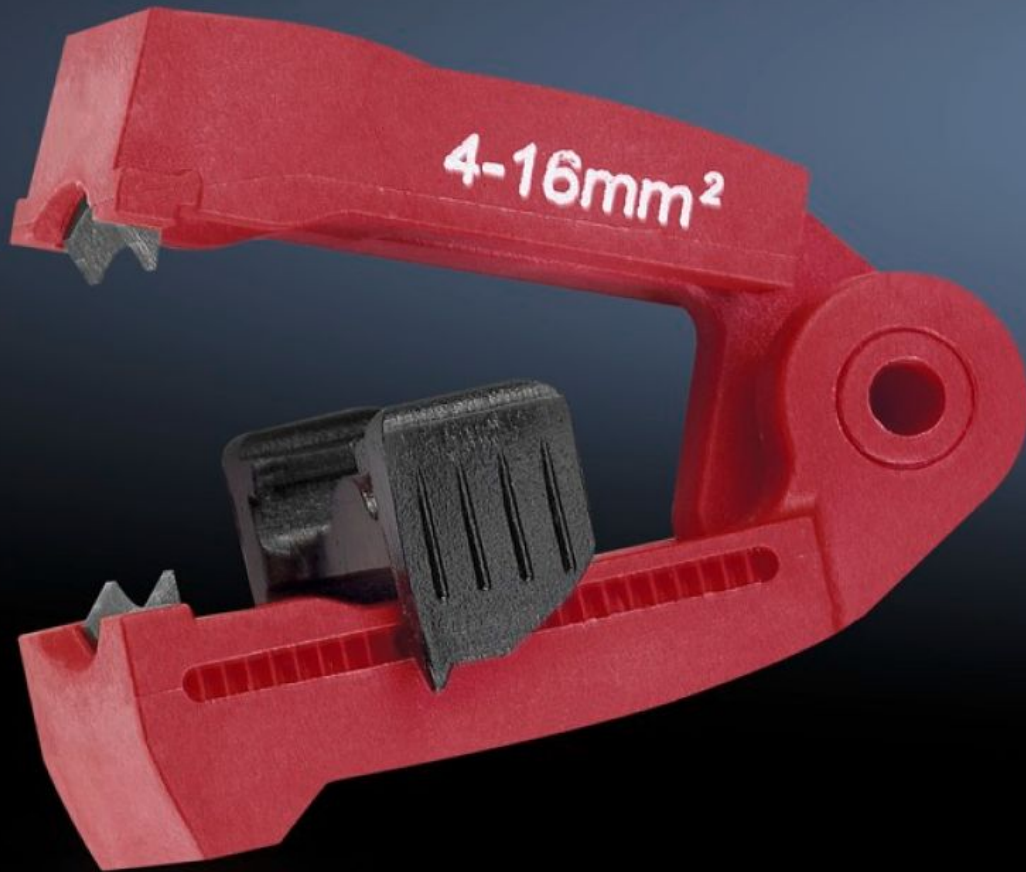

Rittal – Das System.

Schneller – besser – überall.

AS 4054.505 Ersatzmesser

Stand: 12.06.2026 (Quelle: rittal.com/ch-de)

SCHALTSCHRÄNKE

STROMVERTEILUNG

KLIMATISIERUNG

IT-INFRASTRUKTUR

SOFTWARE & SERVICE

FRIEDHELM LOH GROUP

AS 4054.505 - Ersatzmesser für Abisolierzangen

Wechselbare Messerkassetten für Leitungen mit unterschiedlichen Querschnitten. Auch für spezielle Isolierungen geeignet.

Eigenschaften

Artikel-Nr.	AS 4054.505
Produktbeschreibung	Wechselbare Messerkassetten für Leitungen mit unterschiedlichen Querschnitten. Auch für spezielle Isolierungen geeignet.
Farbe	rot
Passend für Artikel-Nr.	4054.305
Für Querschnitt	4 - 16 mm ²
Verpackungseinheit	1 Stück
Nettogewicht	0,01 kg
Bruttogewicht	0,014 kg
Zolltarifnummer	82032000
ETIM 9	EC001509
ETIM 8	EC001509
ECLASS 8.0	21043711
Produktbeschreibung	Ersatzmesser für Abisolierzange AS 4054305, für Kabel-Ø 4 - 16 mm ²