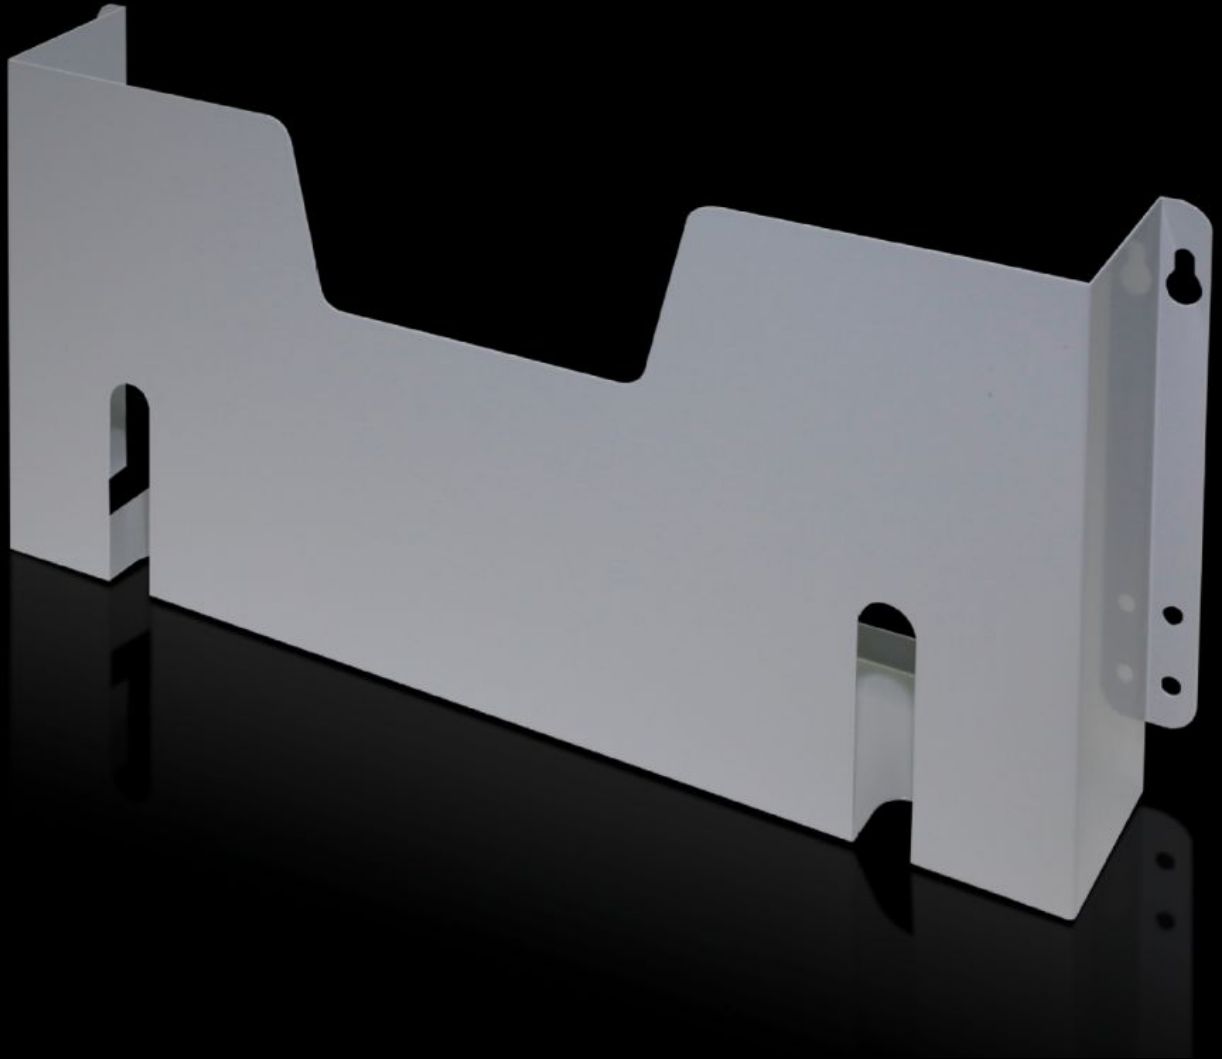

Rittal – Das System.

Schneller – besser – überall.

SZ 4116.000

Schaltplantasche aus Stahlblech

Stand: 08.07.2026 (Quelle: rittal.com/ch-de)

SCHALTSCHRÄNKE

STROMVERTEILUNG

KLIMATISIERUNG

IT-INFRASTRUKTUR

SOFTWARE & SERVICE

FRIEDHELM LOH GROUP

SZ 4116.000 - Schaltplantasche aus Stahlblech für VX, TS, VX SE, PC, TP Unterteil

Zur Befestigung am Türrohrrahmen in beliebiger Höhe.

Eigenschaften

Artikel-Nr.	SZ 4116.000
Produktbeschreibung	Zur Befestigung am Türrohrrahmen in beliebiger Höhe.
Farbe	RAL 7035
Lieferumfang	Inkl. Befestigungsmaterial
Lichte Höhe	210 mm
Lichte Breite	455 mm
Passend für Türbreite	600 mm
Abmessung	Tiefe: 90 mm
Verpackungseinheit	1 Stück
Nettogewicht	1,034 kg
Bruttogewicht	1,24 kg
Zolltarifnummer	73269098
ETIM 9	EC000317
ETIM 8	EC000317
ECLASS 8.0	27189267
Produktbeschreibung	SZ Schaltplantaschen, für VX, TS, VX SE, PC, TP Unterteil, Stahlblech, für Türbreite : 600 mm, T: 90 mm