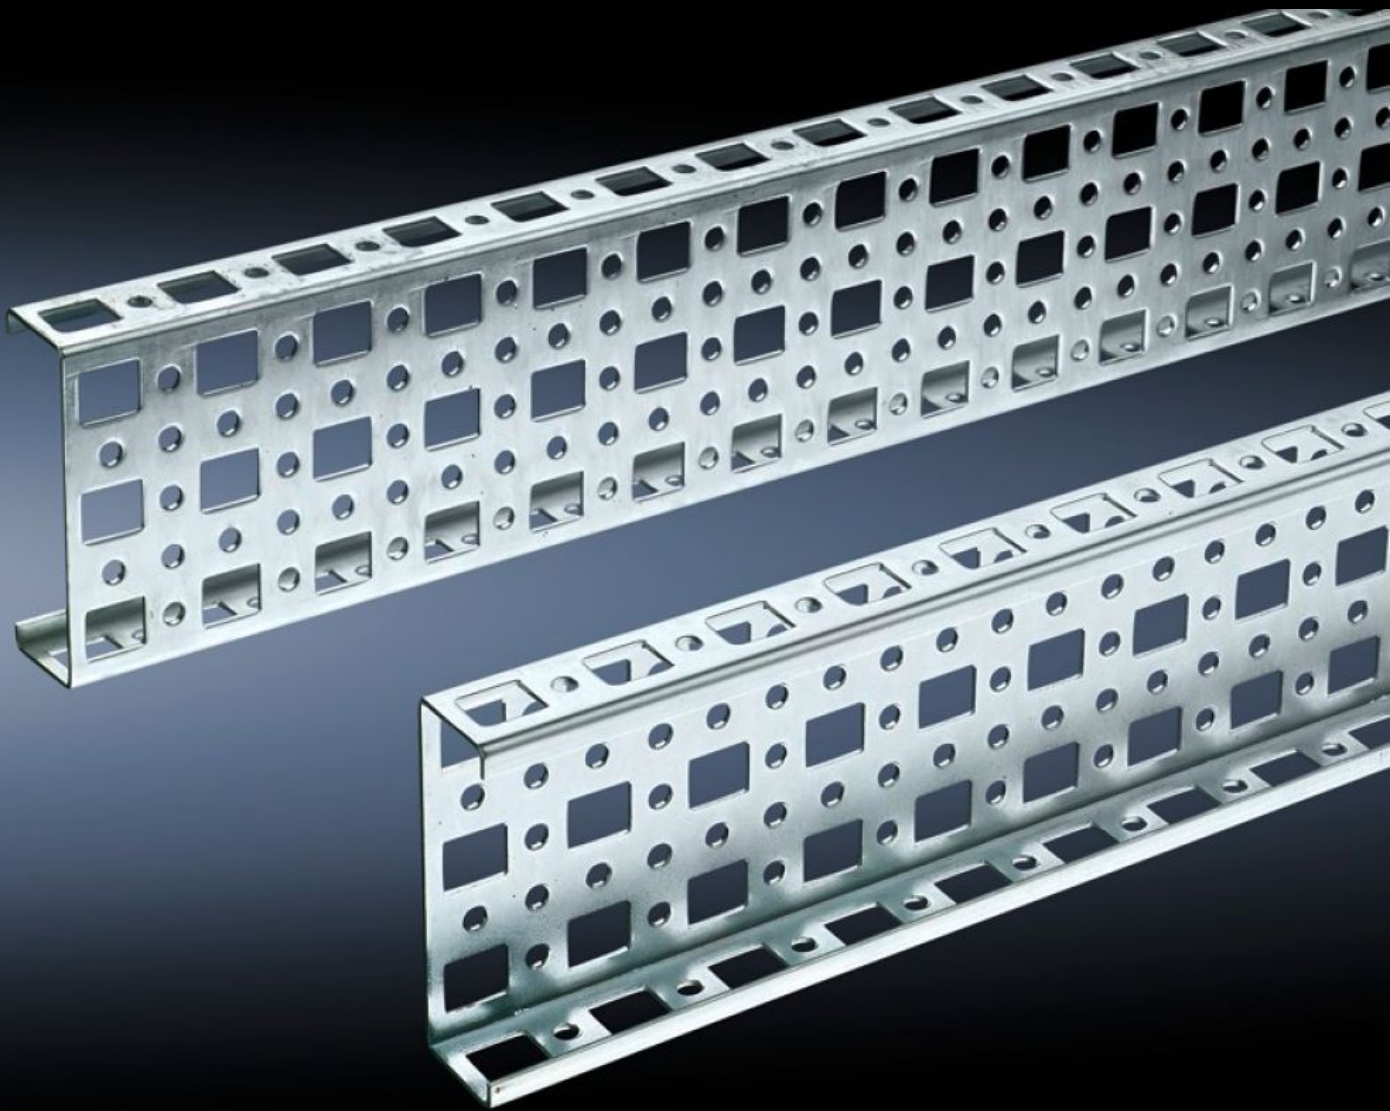

Rittal – Das System.

Schneller – besser – überall.

SZ 4378.000

PS Montage-Chassis 23 x 73 mm

Stand: 03.06.2026 (Quelle: rittal.com/ch-de)

SCHALTSCHRÄNKE

STROMVERTEILUNG

KLIMATISIERUNG

IT-INFRASTRUKTUR

SOFTWARE & SERVICE

FRIEDHELM LOH GROUP