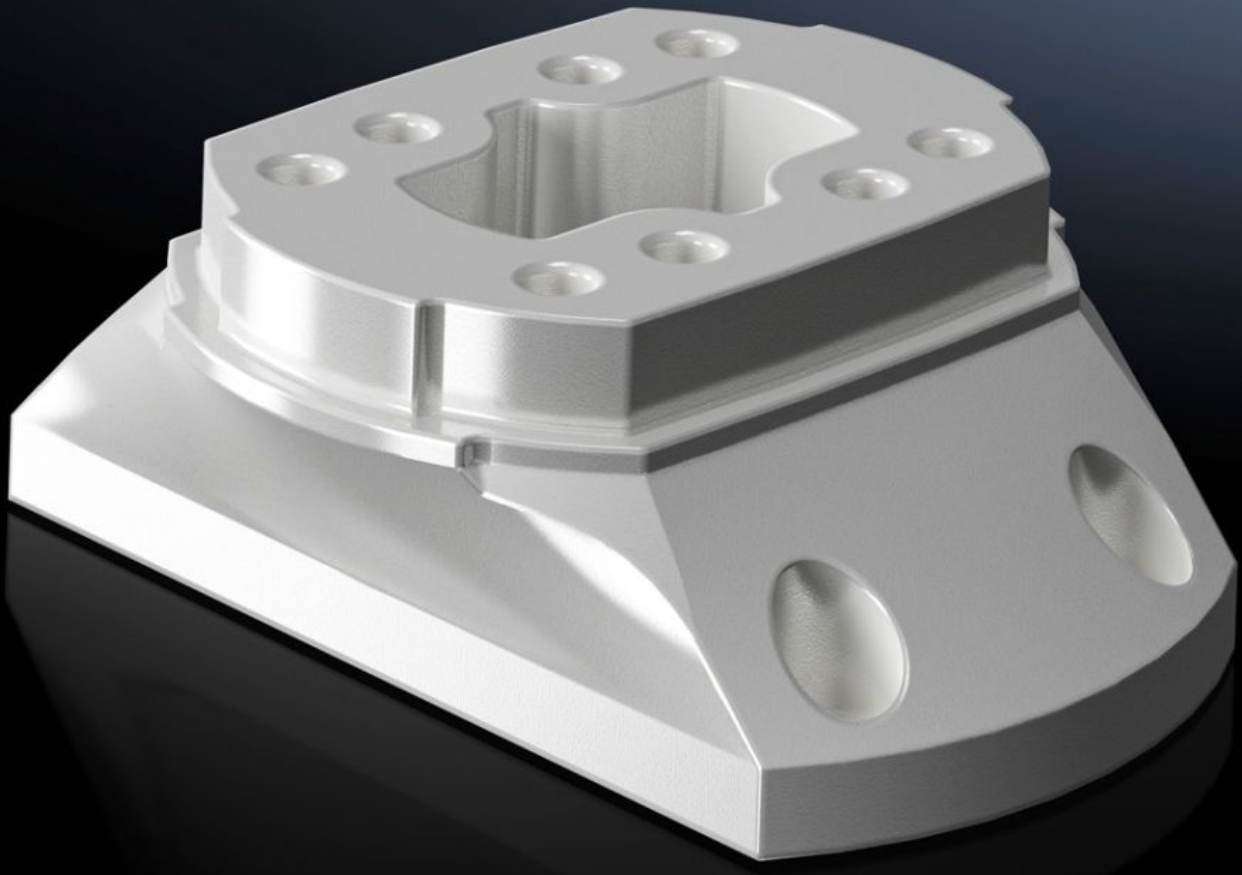

Rittal – Das System.

Schneller – besser – überall.

CP 6206.550 Adapter

Stand: 10.06.2026 (Quelle: rittal.com/ch-de)

SCHALTSCHRÄNKE

STROMVERTEILUNG

KLIMATISIERUNG

IT-INFRASTRUKTUR

SOFTWARE & SERVICE

FRIEDHELM LOH GROUP

CP 6206.550 - Adapter für Neigungskupplung

Eigenschaften

Artikel-Nr.	CP 6206.550
Produktbeschreibung	CP 60 auf Tragarmanschluss 120 x 65 mm
Material	Aluminiumguss
Grundfarbe	RAL 7035
Farbe	RAL 7035
Verpackungseinheit	1 Stück
Nettogewicht	0,47 kg
Bruttogewicht	0,486 kg
Zolltarifnummer	76169990
ETIM 9	EC000882
ECLASS 8.0	27400556
Produktbeschreibung	Adapter CP 60 für Neigungskupplung