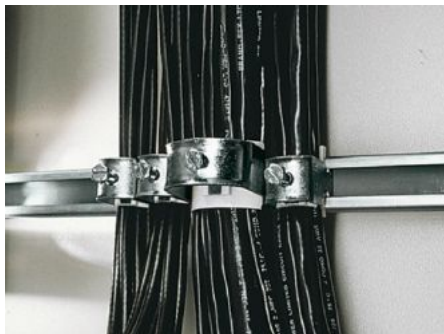

Rittal – Das System.

Schneller – besser – überall.

DK 7078.000 Kabelschelle

Stand: 15.06.2026 (Quelle: rittal.com/ch-de)

SCHALTSCHRÄNKE

STROMVERTEILUNG

KLIMATISIERUNG

IT-INFRASTRUKTUR

SOFTWARE & SERVICE

FRIEDHELM LOH GROUP

DK 7078.000 - Kabelschelle für C-Profileschiene, Kombischiene

Zur Befestigung der Kabel an der C-Profileschiene.

Eigenschaften

Artikel-Nr.	DK 7078.000
Ausführung	für Kabeldurchmesser 12 – 18 mm
Produktbeschreibung	Zur Befestigung der Kabel an der C-Profileschiene.
Material	Stahlblech
Oberfläche	Verzinkt
Lieferumfang	Inkl. Kunststoff-Gegenwanne
Min. Kabeldurchmesser	12 mm
Max. Kabeldurchmesser	18 mm
Verpackungseinheit	25 Stück
Nettogewicht	0,875 kg
Bruttogewicht	0,974 kg
PCF/VE (Cradle-to-Gate)	3,6 kg CO2 eq (Cat B)
Hinweis zur PCF-Klasse	Kategorie B: PCF-Wert (Cradle-to-Gate) auf Basis des Produktgewichts näherungsweise berechnet und selbst deklariert
Zolltarifnummer	73182900
ETIM 9	EC000454

Eigenschaften

ETIM 8	EC000127
ECLASS 8.0	23140202
Produktbeschreibung	DK Kabelschellen, für Kabeldurchmesser Ø: 12 - 18 mm

Ausschreibungstext

Kabelschellen 12 - 18 mm

Zur Befestigung der Kabel an einer C-Profilschiene. Für Kabeldurchmesser 12 - 18 mm.

Material: Stahlblech, verzinkt, chromatiert, mit Kunststoff-Gegenwanne.