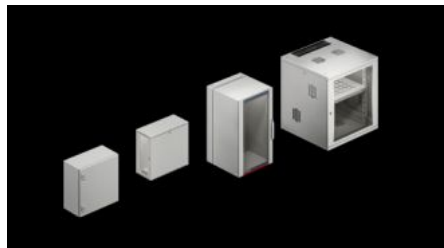

Rittal – Das System.

Schneller – besser – überall.

DK 7501.000 VerticalBox

Stand: 11.07.2026 (Quelle: rittal.com/ch-de)

SCHALTSCHRÄNKE

STROMVERTEILUNG

KLIMATISIERUNG

IT-INFRASTRUKTUR

SOFTWARE & SERVICE

FRIEDHELM LOH GROUP

DK 7501.000 - VerticalBox

Kompaktes 19"-Gehäuse für kleine Netzwerke, als Wand-, Untertisch- oder Desktop-Gehäuse einsetzbar.

Eigenschaften

Artikel-Nr.	DK 7501.000
Produktbeschreibung	Kompaktes 19"-Gehäuse für kleine Netzwerke.
Nutzen	Als Wand-, Untertisch- oder Desktopgehäuse einsetzbar Freier Zugriff für Innenausbau von drei Seiten Passive Belüftung durch Lüftungsschlitze Rückwand für Lüfteraufnahme vorbereitet Türanschlag frei wählbar Platzsparende, seitliche, vertikale Aufnahme der 19"-Ausbaukomponenten
Material	Stahlblech Sichtscheibe: Einscheiben-Sicherheitsglas, 3 mm
Oberfläche	Pulverbeschichtet
Farbe	RAL 7035
Lieferumfang	Gehäuse mit Sichttür Seitenwände (1 x feststehend, 1 x gesteckt) mit Lüftungsschlitzen Knockouts zur Kabeleinführung in Dach und Boden Rückwand gesteckt, mit Knockouts zur Kabeleinführung und Lüfteraufnahme 19"-Befestigungsebene, 5 HE, horizontal vorne und hinten, tiefenvariabel, Ebenenabstand 434 – 489 mm Sicherheitsschließung 12321 an Tür, Seiten- und Rückwand 4 Kunststofffüße, selbstklebend

für kleine Netzwerke Universell
als Wand-, Untertisch- oder Desktopgehäuse
einsetzbar.

Lieferumfang: 482,6 mm (19")-Gehäuse, 5 HE, mit je
einer Befestigungsebene vorne und hinten. Sichttür
vorne, eine Seitenwand feststehend, eine gesteckt,
abnehmbar, Rückwand gesteckt, abnehmbar, mit Öffnung
zur Kabeleinführung, vorbereitet zur Aufnahme einer
Lüftereinheit. Sichttür, Seiten- und Rückwand mit
Sicherheitsschließung 12321. Dach und Boden mit
Lüftungsschlitzen und Cut-out-Prägungen zur
Kabeleinführung. 4 St. Kunststofffüße, selbstklebend,
beigelegt.

Material: Stahlblech, Sichtscheibe ESG 3 mm

Farbe: RAL 7035