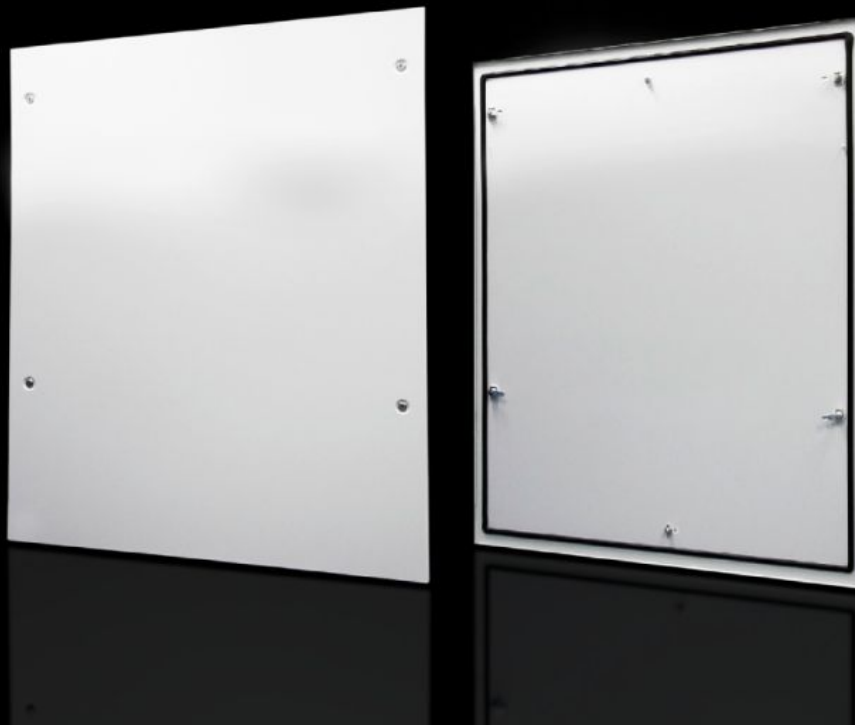

Rittal – Das System.

Schneller – besser – überall.

DK 7824.120

Seitenwand, abschließbar

Stand: 21.06.2026 (Quelle: rittal.com/ch-de)

SCHALTSCHRÄNKE

STROMVERTEILUNG

KLIMATISIERUNG

IT-INFRASTRUKTUR

SOFTWARE & SERVICE

FRIEDHELM LOH GROUP

DK 7824.120 - Seitenwand, abschließbar für TS, TS IT

Seitenwand, abschließbar, Stahlblech, für TS.

Eigenschaften

Artikel-Nr.	DK 7824.120
Produktbeschreibung	Einfach oben einhängbar. Verriegelung über Sicherheitsschließung Nr.3524 E. Erdungsbolzen mit Kontaktfahne.
Material	Stahlblech
Oberfläche	Lackiert
Farbe	RAL 7035
Lieferumfang	2 Seitenwände mit je 4 Sicherheitsschließungen Nr. 3524 E
Passend für	Gehäusotyp: TS TS IT Höhe: 1.200 mm Tiefe: 1.000 mm
Grundmaterial	Stahlblech
Verpackungseinheit	2 Stück
Nettogewicht	28,6 kg
Bruttogewicht	29,8 kg
Zolltarifnummer	94039910
ETIM 9	EC002524
ECLASS 8.0	27182101

Eigenschaften

Produktbeschreibung

DK Seitenwand, HxT: 1200x1000 mm, abschließbar,
Sicherheitsschließung 3524 E, für TS, TS IT

Ausschreibungstext

Seitenwand, abschließbar für TS HxT
1200x1000 mm RAL 7035

Seitenwände sind mit Sicherheitsschließung 3524E
ausgestattet.

Material: Stahlblech, lackiert, RAL 7035
Für Schränke 1200 mm x 1000 mm