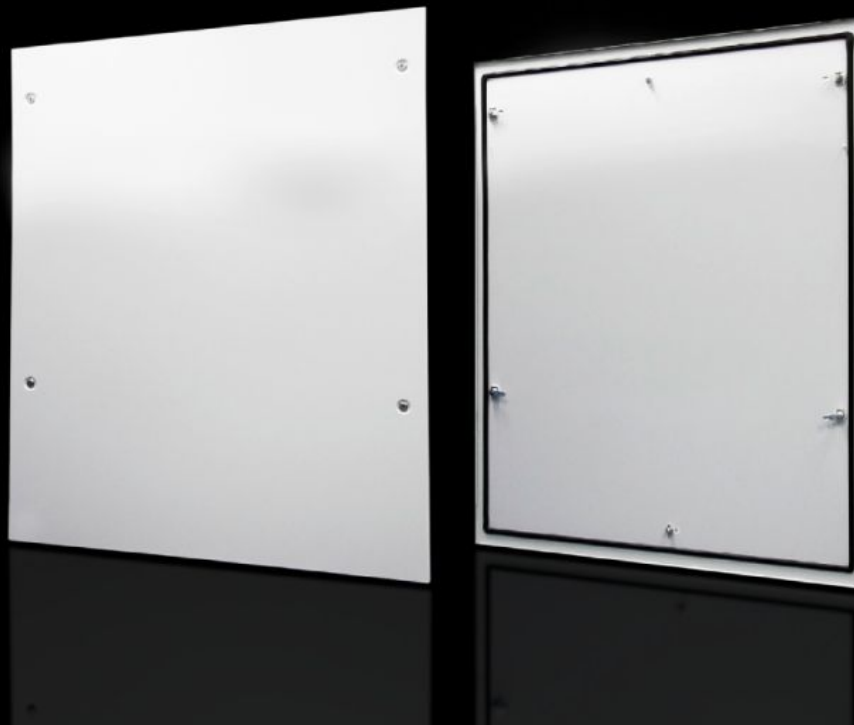

Rittal – Das System.

Schneller – besser – überall.

DK 7824.120

Seitenwand, abschließbar

Stand: 22.05.2026 (Quelle: rittal.com/ch-de)

SCHALTSCHRÄNKE

STROMVERTEILUNG

KLIMATISIERUNG

IT-INFRASTRUKTUR

SOFTWARE & SERVICE

FRIEDHELM LOH GROUP

DK 7824.120 - Seitenwand, abschließbar für TS, TS IT

Seitenwand, abschließbar, Stahlblech, für TS.

Eigenschaften

Artikel-Nr.	DK 7824.120
Produktbeschreibung	Einfach oben einhängbar. Verriegelung über Sicherheitsschließung Nr.3524 E. Erdungsbolzen mit Kontaktfahne.
Material	Stahlblech
Oberfläche	Lackiert
Farbe	RAL 7035
Lieferumfang	2 Seitenwände mit je 4 Sicherheitsschließungen Nr. 3524 E
Passend für	Gehäusotyp: TS TS IT Höhe: 1.200 mm Tiefe: 1.000 mm
Grundmaterial	Stahlblech
Verpackungseinheit	2 Stück
Nettogewicht	28,6 kg
Bruttogewicht	29,8 kg
Zolltarifnummer	94039910
ETIM 9	EC002524
ECLASS 8.0	27182101

Eigenschaften

Produktbeschreibung

DK Seitenwand, HxT: 1200x1000 mm, abschließbar,
Sicherheitsschließung 3524 E, für TS, TS IT

Ausschreibungstext

Seitenwand, abschließbar für TS HxT
1200x1000 mm RAL 7035

Seitenwände sind mit Sicherheitsschließung 3524E
ausgestattet.

Material: Stahlblech, lackiert, RAL 7035
Für Schränke 1200 mm x 1000 mm