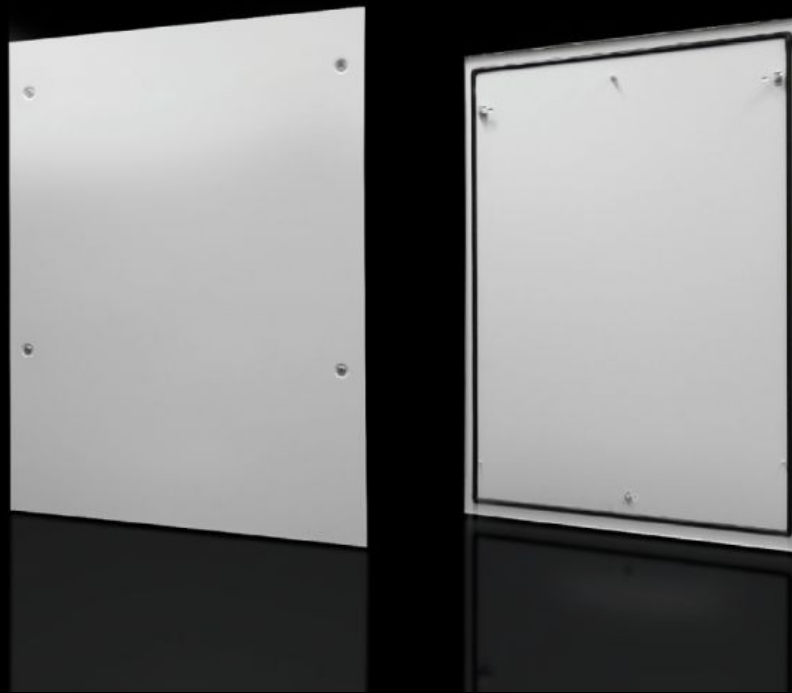

Rittal – Das System.

Schneller – besser – überall.

DK 7824.128

Seitenwand, abschließbar

Stand: 21.06.2026 (Quelle: rittal.com/ch-de)

SCHALTSCHRÄNKE

STROMVERTEILUNG

KLIMATISIERUNG

IT-INFRASTRUKTUR

SOFTWARE & SERVICE

FRIEDHELM LOH GROUP

DK 7824.128 - Seitenwand, abschließbar für TS, TS IT

Seitenwand, abschließbar, Stahlblech, für TS.

Eigenschaften

Artikel-Nr.	DK 7824.128
Produktbeschreibung	Einfach oben einhängbar. Verriegelung über Sicherheitsschließung Nr.3524 E. Erdungsbolzen mit Kontaktfahne.
Material	Stahlblech
Oberfläche	Lackiert
Farbe	RAL 7035
Lieferumfang	2 Seitenwände mit je 4 Sicherheitsschließungen Nr. 3524 E
Passend für	Gehäusotyp: TS IT TX CableNet TS Höhe: 1.200 mm Tiefe: 800 mm
Grundmaterial	Stahlblech
Verpackungseinheit	2 Stück
Nettogewicht	24 kg
Bruttogewicht	25,8 kg
Zolltarifnummer	94039910
ETIM 9	EC002524
ECLASS 8.0	27182101

Eigenschaften

Produktbeschreibung

DK Seitenwand, HxT: 1200x800 mm, abschließbar,
Sicherheitsschließung 3524 E, für TS, TS IT

Ausschreibungstext

Seitenwand, abschließbar f. TS
HxT 1200x800 mm RAL 7035

Seitenwände sind mit Sicherheitsschließung 3524E
ausgestattet.

Material: Stahlblech, lackiert in RAL 7035
Für Schränke 1200 mm x 800 mm