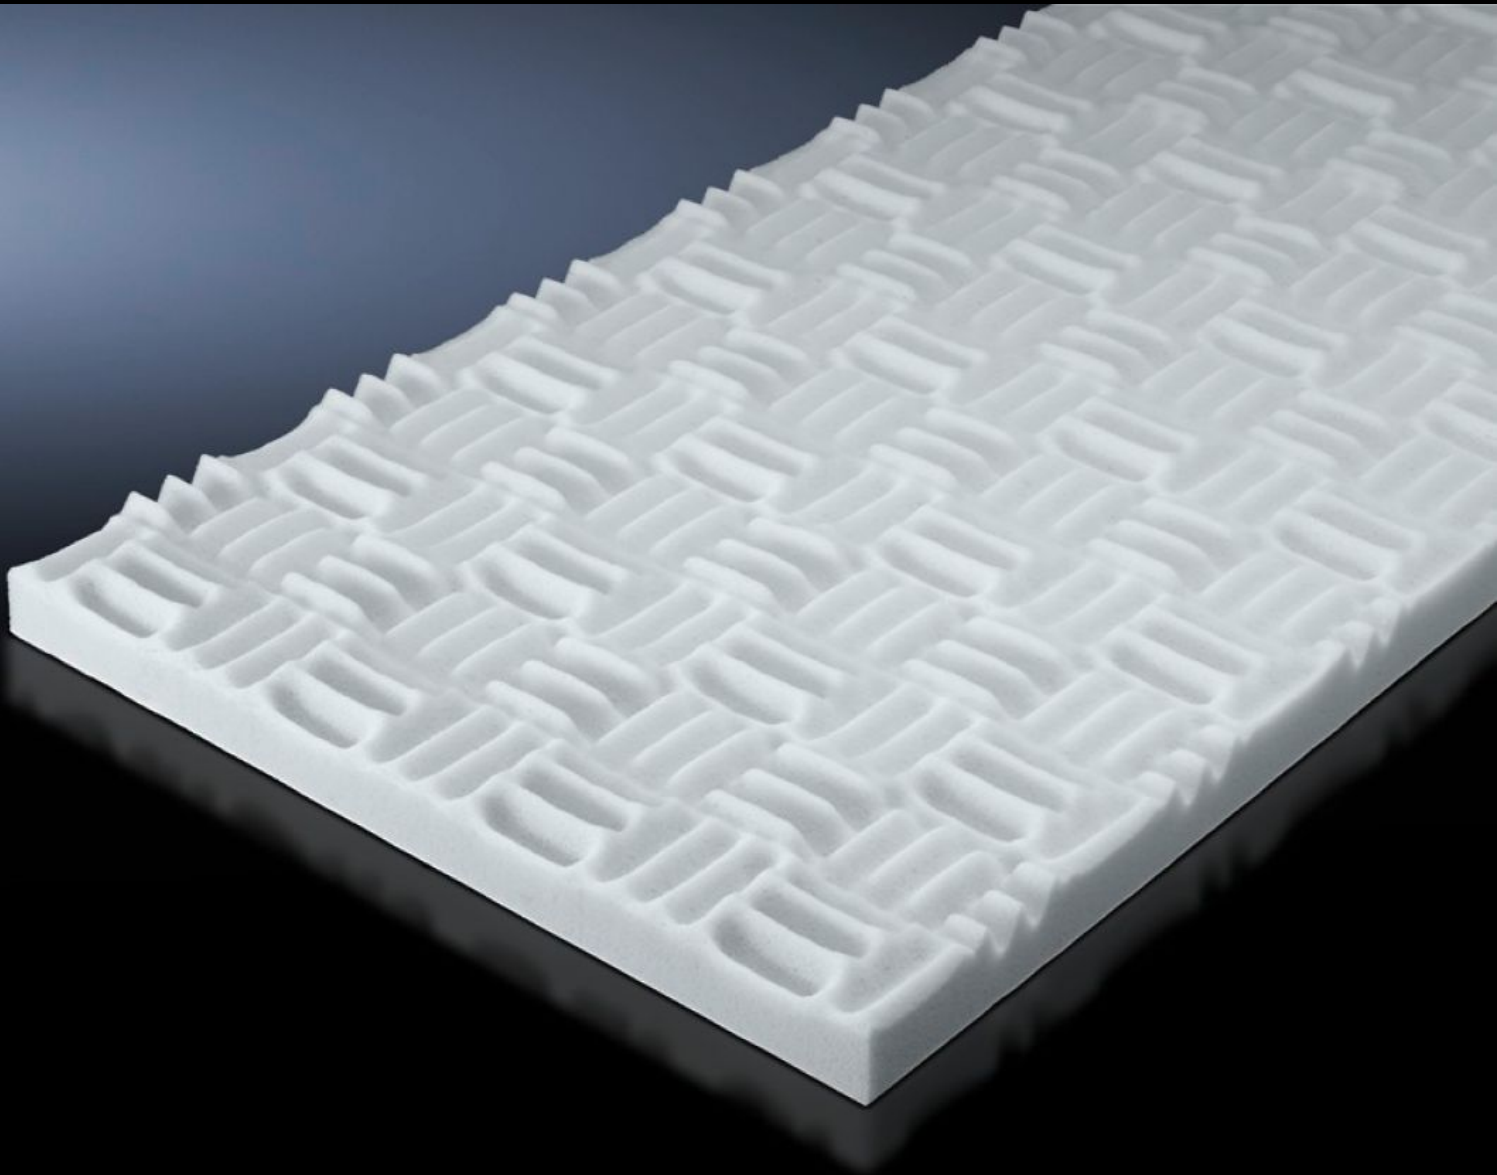

Rittal – Das System.

Schneller – besser – überall.

DK 7824.650 Schallschutzkit

Stand: 13.05.2026 (Quelle: rittal.com/ch-de)

SCHALTSCHRÄNKE

STROMVERTEILUNG

KLIMATISIERUNG

IT-INFRASTRUKTUR

SOFTWARE & SERVICE

FRIEDHELM LOH GROUP