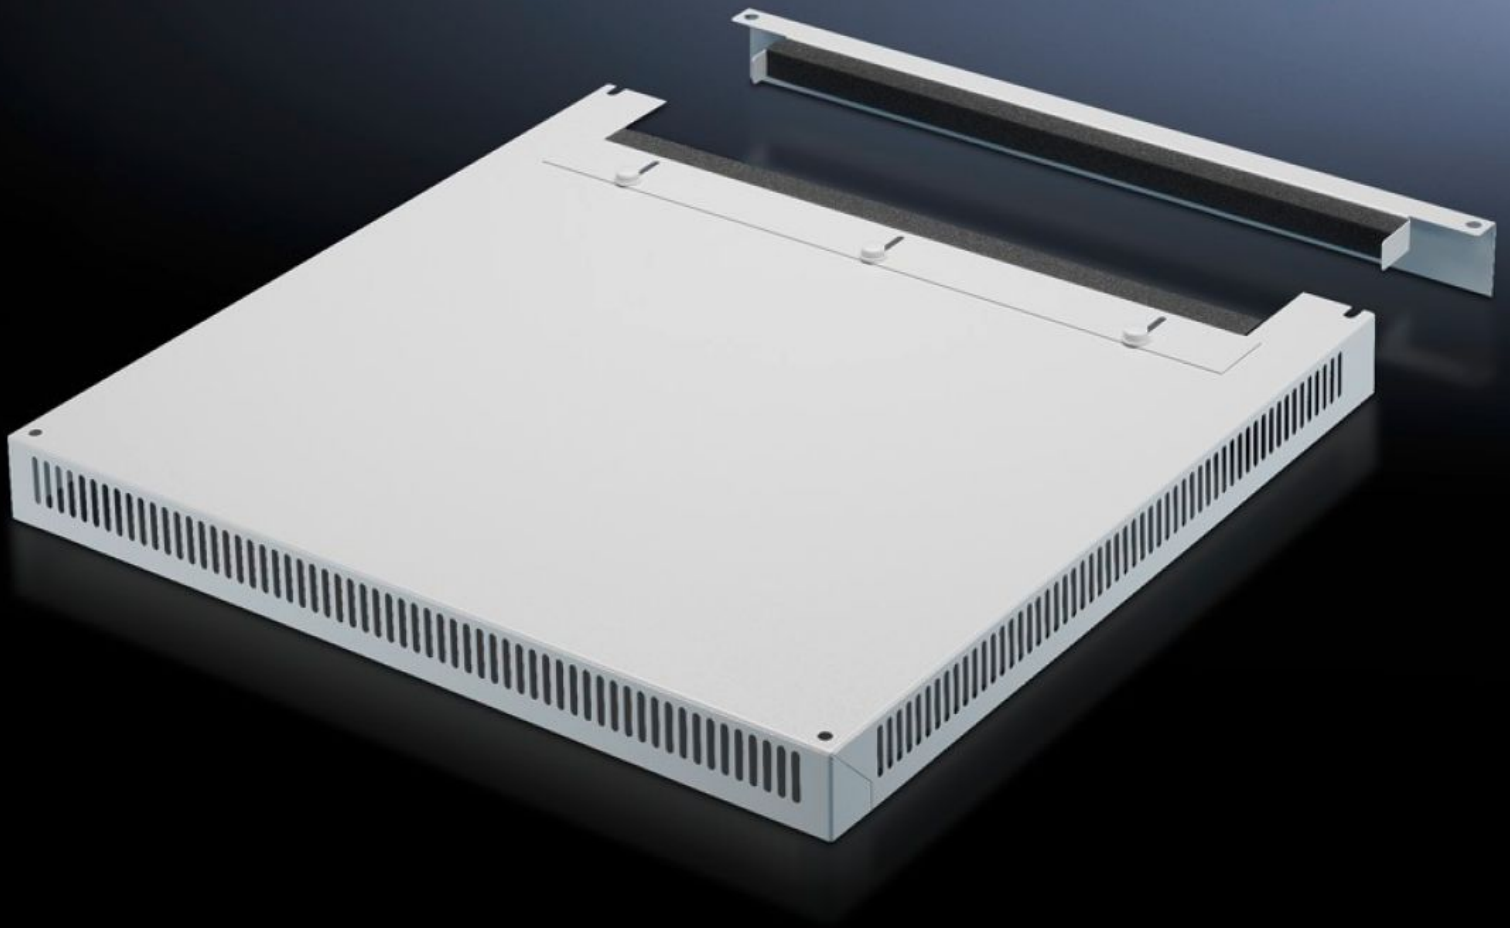

Rittal – Das System.

Schneller – besser – überall.

DK 7826.689 Dachblech, belüftet

Stand: 04.06.2026 (Quelle: rittal.com/ch-de)

SCHALTSCHRÄNKE

STROMVERTEILUNG

KLIMATISIERUNG

IT-INFRASTRUKTUR

SOFTWARE & SERVICE

FRIEDHELM LOH GROUP

DK 7826.689 - Dachblech, belüftet für TS, TS IT

Zum Austausch gegen das Seriendach, mit und ohne Kabeleinführung.

Eigenschaften

Artikel-Nr.	DK 7826.689
Ausführung	Zweiteilig mit Kabeleinführung
Produktbeschreibung	Zum Austausch gegen das Seriendach. 72 mm hohes Dachblech, umlaufend Lüftungsschlitze, Klemmprofil zur Kabeleinführung. Die zweigeteilte Ausführung mit Kabeleinführung ermöglicht die bequeme Nachrüstung.
Material	Stahlblech
Farbe	RAL 7035
Passend für	Gehäusotyp: TS TS IT Breite: 600 mm Tiefe: 800 mm
Verpackungseinheit	1 Stück
Nettogewicht	8,737 kg
Bruttogewicht	9,197 kg
Zolltarifnummer	94039910
ETIM 9	EC000744
ECLASS 8.0	27182405
Produktbeschreibung	DK-TS 8 Dachblech, zur Kabeleinführung, mit umlaufenden Lüftungsschlitzen, BHT: 600x72x800 mm, 2-teilig

Ausschreibungstext

Dachblech, belüftet, für TS, TS IT
für BxT 600x800 mm
zweiteilig

Material: Stahlblech, lackiert, RAL 7035

Abmessungen (B x H x T): 600 mm x 0 mm x 800 mm