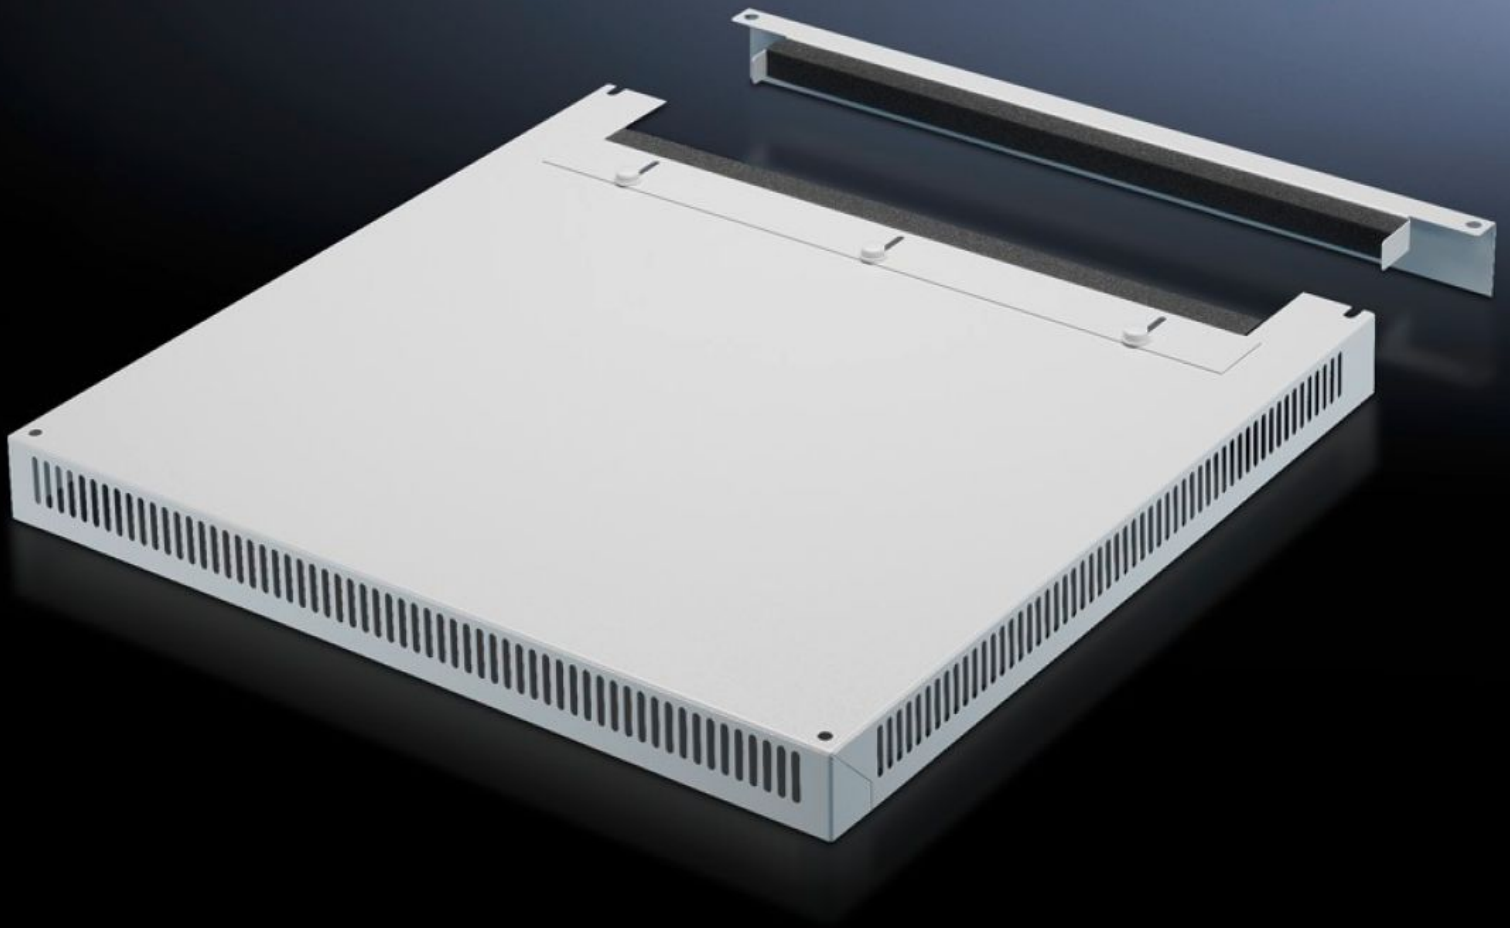

Rittal – Das System.

Schneller – besser – überall.

DK 7826.869 Dachblech, belüftet

Stand: 05.06.2026 (Quelle: rittal.com/ch-de)

SCHALTSCHRÄNKE

STROMVERTEILUNG

KLIMATISIERUNG

IT-INFRASTRUKTUR

SOFTWARE & SERVICE

FRIEDHELM LOH GROUP

DK 7826.869 - Dachblech, belüftet für TS, TS IT

Zum Austausch gegen das Seriendach, mit und ohne Kabeleinführung.

Eigenschaften

Artikel-Nr.	DK 7826.869
Ausführung	Zweiteilig mit Kabeleinführung
Produktbeschreibung	Zum Austausch gegen das Seriendach. 72 mm hohes Dachblech, umlaufend Lüftungsschlitze, Klemmprofil zur Kabeleinführung. Die zweigeteilte Ausführung mit Kabeleinführung ermöglicht die bequeme Nachrüstung.
Material	Stahlblech
Farbe	RAL 7035
Passend für	Gehäusotyp: TS TS IT Breite: 800 mm Tiefe: 600 mm
Verpackungseinheit	1 Stück
Nettogewicht	8,909 kg
Bruttogewicht	9,378 kg
Zolltarifnummer	94039910
ETIM 9	EC000744
ECLASS 8.0	27182405
Produktbeschreibung	DK-TS 8 Dachblech, zur Kabeleinführung, mit umlaufenden Lüftungsschlitzen, BHT: 800x72x600 mm, 2-teilig

Ausschreibungstext

Dachblech, belüftet, für TS, TS IT
für BxT 800x600 mm zweiteilig

Material: Stahlblech, lackiert, RAL 7035

Abmessungen (B x H x T): 800 mm x 0 mm x 600 mm