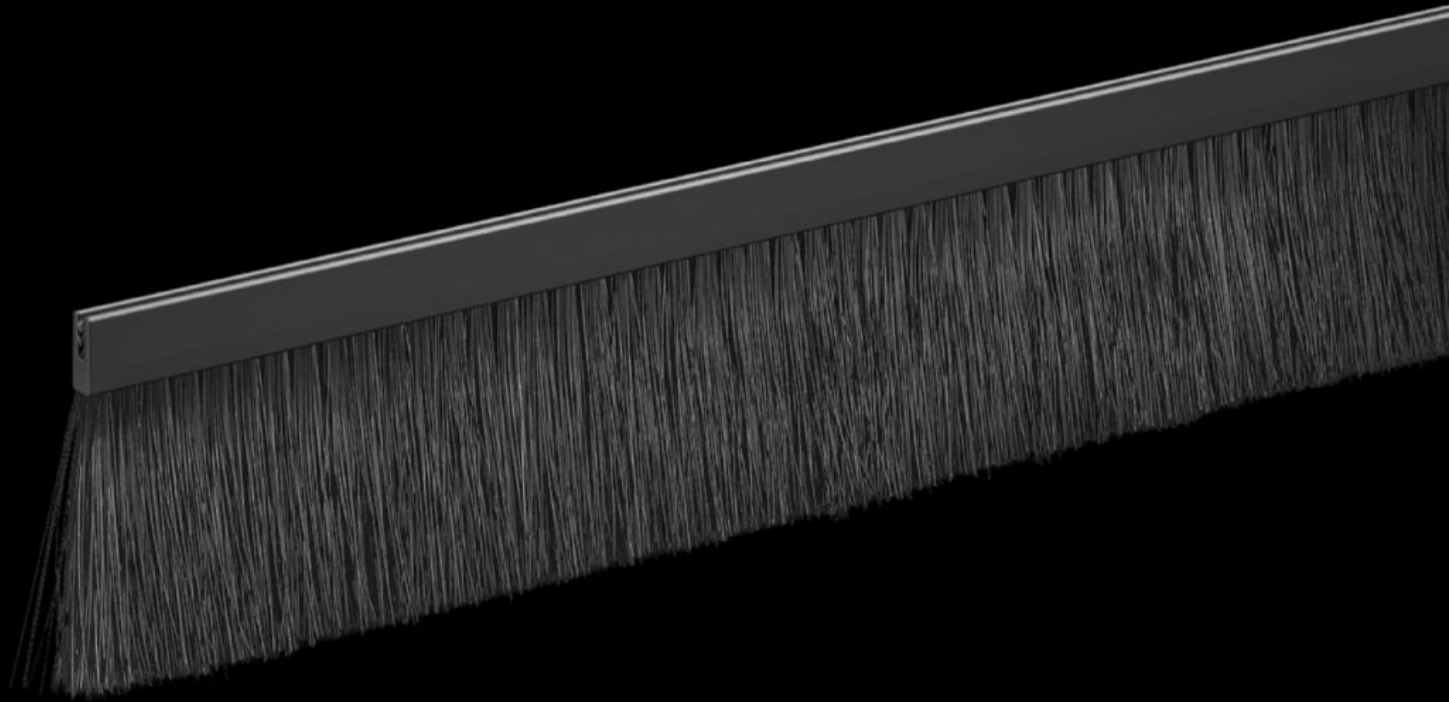

Rittal – Das System.

Schneller – besser – überall.

TX 7888.301 Bürsten-Kit

Stand: 23.05.2026 (Quelle: rittal.com/ch-de)

SCHALTSCHRÄNKE

STROMVERTEILUNG

KLIMATISIERUNG

IT-INFRASTRUKTUR

SOFTWARE & SERVICE

FRIEDHELM LOH GROUP

TX 7888.301 - Bürsten-Kit für TX CableNet

Ausbrüche zur Kabelführung am Dachblech können mit der Bürstenleiste durch einfaches Aufstecken optisch ansprechend kaschiert werden.

Eigenschaften

Artikel-Nr.	TX 7888.301
Produktbeschreibung	Zur Kabeleinführung im Dachblech.
Nutzen	Zum einfachen Aufstecken auf die Ausschnittskante
Material	Kunststoffträger mit Bürstenbesatz Bürstenleiste: Kunststoff, UL 94-V0 Borsten: Kunststoff, UL 94-HB
Borstenlänge	80 mm
Passend für	Gehäusotyp: TX CableNet Tiefe: = 1.000 mm
Verpackungseinheit	2 Stück
Nettogewicht	0,5 kg
Zolltarifnummer	96035000
ETIM 9	EC000211
ECLASS 8.0	27142421
Produktbeschreibung	TX Bürstenleiste, T x L: 1000 mm x 80 mm, Borstenlänge 80 mm, zur Kabeleinführung im Dach