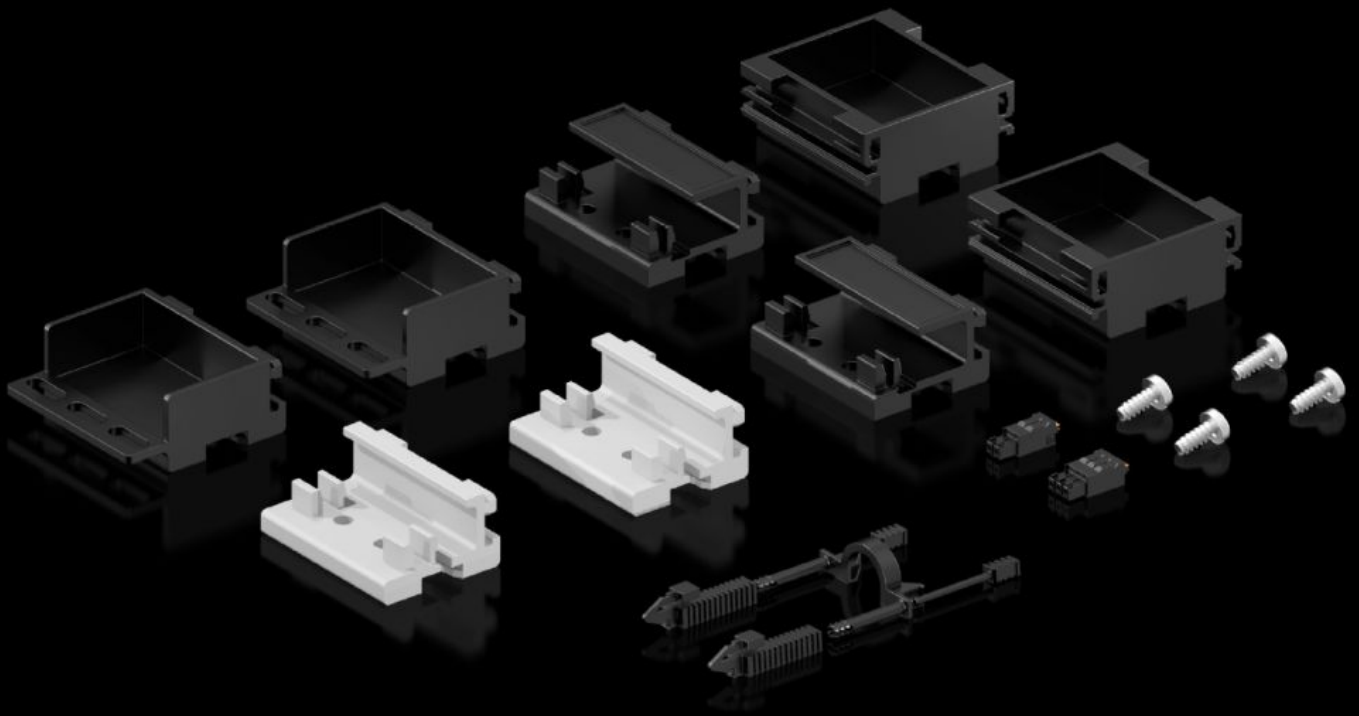

Rittal – Das System.

Schneller – besser – überall.

DK 7979.001 PDU Beipackbeutel

Stand: 15.05.2026 (Quelle: rittal.com/ch-de)

SCHALTSCHRÄNKE

STROMVERTEILUNG

KLIMATISIERUNG

IT-INFRASTRUKTUR

SOFTWARE & SERVICE

FRIEDHELM LOH GROUP

DK 7979.001 - PDU Beipackbeutel

Eigenschaften

Artikel-Nr.	DK 7979.001
Produktbeschreibung	Der Beipackbeutel ist im Lieferumfang der PDU enthalten.
Lieferumfang	2 Montagewinkel zur Befestigung an VX IT 19"-Profilschiene standard 2 Montagewinkel zur Befestigung an VX IT 19"-Profilschiene dynamic 2 Montagewinkel zur Befestigung am VX IT Rahmengerüst PDU Steckerverriegelung Steckverbinder, 3-polig Steckverbinder, 2-polig Inkl. Befestigungsmaterial
Verpackungseinheit	1 Stück
Nettogewicht	0,224 kg
Bruttogewicht	0,227 kg
Zolltarifnummer	83024900
ETIM 9	EC000330
ECLASS 8.0	27142604
Produktbeschreibung	Zubehörbeutel für PDU - Ersatzteil