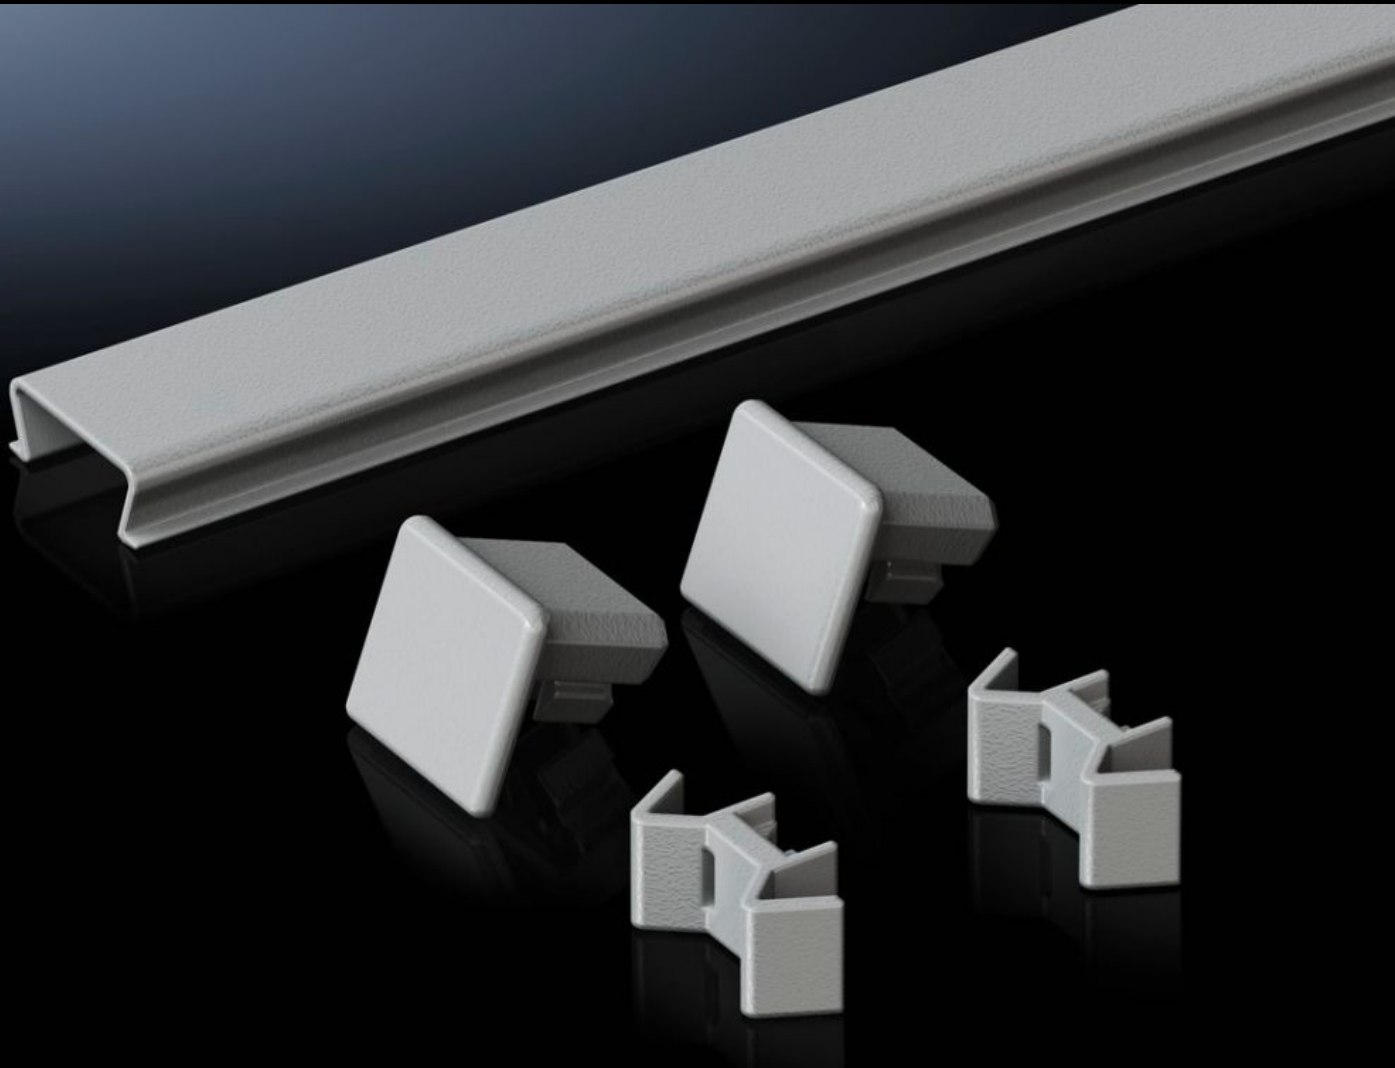

Rittal – Das System.

Schneller – besser – überall.

TS 8700.160 Abdeckung Anreihung oben

Stand: 04.05.2026 (Quelle: rittal.com/ch-de)

SCHALTSCHRÄNKE

STROMVERTEILUNG

KLIMATISIERUNG

IT-INFRASTRUKTUR

SOFTWARE & SERVICE

FRIEDHELM LOH GROUP

TS 8700.160 - Abdeckung Anreihung oben für VX, VX IT, TS, TS IT

Über der Dichtung zwischen zwei Schränken kann zusätzlich eine Abdeckung mit zwei Endkappen verclipst werden. Somit wird verhindert, dass sich Schmutz und Flüssigkeit dauerhaft an der Anreihdichtung anlagern.

Eigenschaften

Artikel-Nr.	TS 8700.160
Produktbeschreibung	Über der Dichtung zwischen zwei Schränken kann zusätzlich eine Abdeckung mit zwei Endkappen verclipst werden. Somit wird verhindert, dass sich Schmutz und Flüssigkeit dauerhaft an der Anreihdichtung anlagern.
Material	Edelstahl 1.4301 (AISI 304)
Lieferumfang	Inkl. Befestigungsmaterial
Montagehinweis	Bei Rücken an Rücken angereihten Schränken auch in der Breite montierbar. Auch in Kombination mit Staubschutzleiste verwendbar. Für andere Abmessungen einfach ablängbar
Passend für	Gehäusetyp: VX VX IT TS TS IT Tiefe: = 600 mm
Verpackungseinheit	1 Stück
Nettogewicht	0,33 kg
Bruttogewicht	0,38 kg
Zolltarifnummer	73269098
ETIM 9	EC002622
ECLASS 8.0	27189263
Produktbeschreibung	TS Abdeckung Anreihung oben, für T: 600 mm, Edelstahl, 1.4301