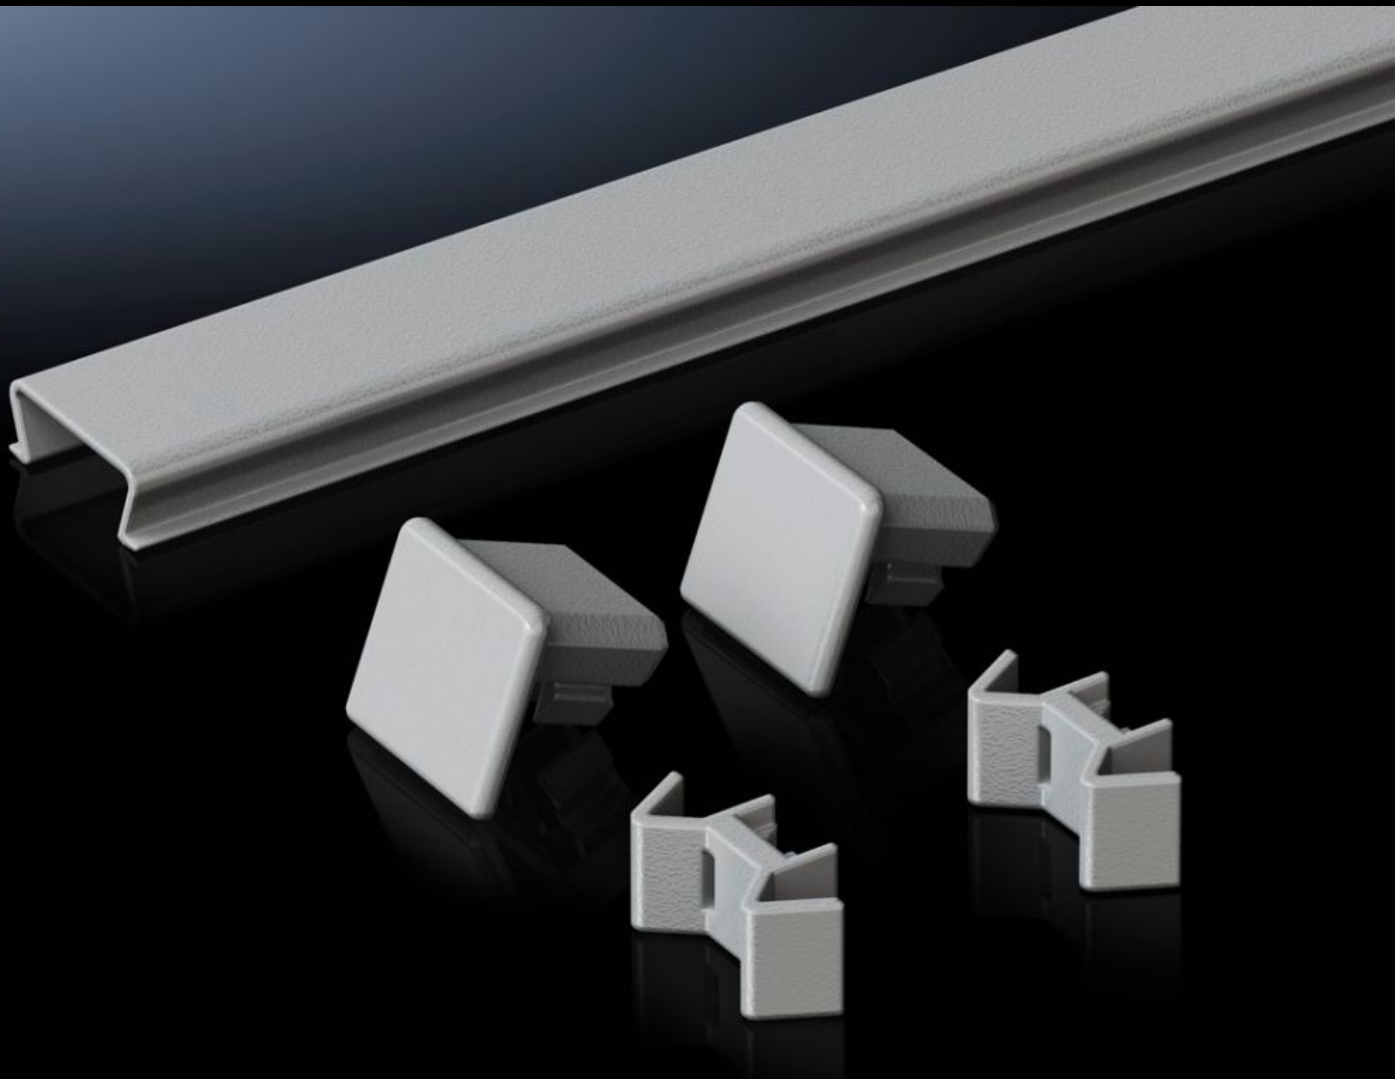

Rittal – Das System.

Schneller – besser – überall.

TS 8800.845

Abdeckung Anreihung oben

Stand: 26.06.2026 (Quelle: rittal.com/ch-de)

SCHALTSCHRÄNKE

STROMVERTEILUNG

KLIMATISIERUNG

IT-INFRASTRUKTUR

SOFTWARE & SERVICE

FRIEDHELM LOH GROUP

TS 8800.845 - Abdeckung Anreihung oben für VX, VX IT, TS, TS IT

Über der Dichtung zwischen zwei Schränken kann zusätzlich eine Abdeckung mit zwei Endkappen verclipst werden. Somit wird verhindert, dass sich Schmutz und Flüssigkeit dauerhaft an der Anreihdichtung anlagern.

Eigenschaften

Artikel-Nr.	TS 8800.845
Produktbeschreibung	Über der Dichtung zwischen zwei Schränken kann zusätzlich eine Abdeckung mit zwei Endkappen verclipst werden. Somit wird verhindert, dass sich Schmutz und Flüssigkeit dauerhaft an der Anreihdichtung anlagern.
Material	Kunststoff
Farbe	RAL 7035
Lieferumfang	Inkl. Befestigungsmaterial
Montagehinweis	Bei Rücken an Rücken angereihten Schränken auch in der Breite montierbar. Auch in Kombination mit Staubschutzleiste verwendbar. Für andere Abmessungen einfach ablängbar
Passend für	Gehäusetyp: VX VX IT TS TS IT Tiefe: = 400 mm
Verpackungseinheit	1 Stück
Nettogewicht	0,045 kg
Bruttogewicht	0,049 kg
Zolltarifnummer	39269097
ETIM 9	EC002622
ECLASS 8.0	27189263

Eigenschaften

Produktbeschreibung

TS Abdeckung Anreihung, oben, für T: 400 mm, Kunststoff, RAL
7035