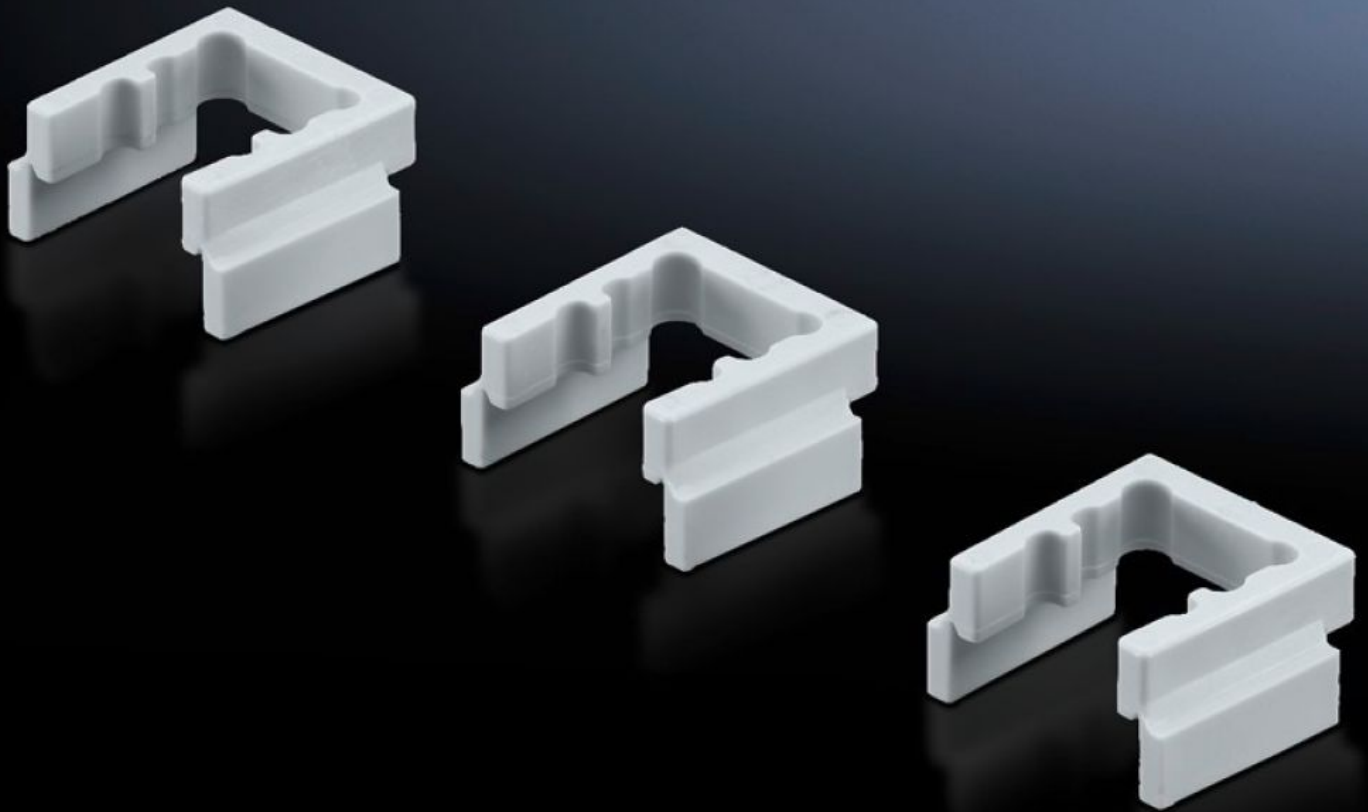

Rittal – Das System.

Schneller – besser – überall.

SV 9340.090 Distanzstück

Stand: 11.07.2026 (Quelle: rittal.com/ch-de)

SCHALTSCHRÄNKE

STROMVERTEILUNG

KLIMATISIERUNG

IT-INFRASTRUKTUR

SOFTWARE & SERVICE

FRIEDHELM LOH GROUP