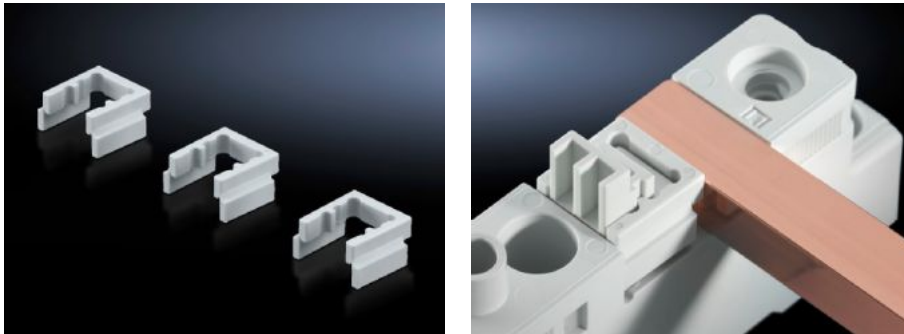

# SV 9340.090 - Distanzstück für RiLine Sammelschienenhalter (Flachschienensystem)

Für Sammelschienenhalter Flachkupferschienen zur Adaption der Schienenabmessung 12 x 5 und 12 x 10 mm.

## Eigenschaften

Artikel-Nr.	SV 9340.090
Produktbeschreibung	Zur Adaption der Schienenabmessung 12 x 5 und 12 x 10 mm.
Material	Polyamid Brandverhalten gemäß UL 94-V0
Farbe	RAL 7035
Passend für Artikel-Nr.	9340.000 9340.004 9340.010 9340.030
Verpackungseinheit	12 Stück
Nettogewicht	0,024 kg
Bruttogewicht	0,021 kg
Zolltarifnummer	73269098
ETIM 9	EC000713
ECLASS 8.0	27400613
Produktbeschreibung	SV Distanzstück, für Sammelschienenhalter, SV 934000/004/010/030, für Sammelschiene BH: 12x5/12x10 mm

## Ausschreibungstext

Distanzstück

Distanzstück für RiLine60 Sammelschienenhalter (Flachschienensystem).  
Zur Adaption der Schienenabmessung 12 x 5 und 12 x 10 mm. Für  
Sammelschienenhalter - SV 9340.000/.010 (3polig) und 9340.030 (1polig).  
System:  
Rittal RiLine60