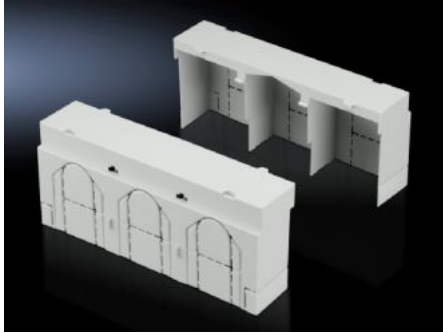

Rittal – Das System.

Schneller – besser – überall.

SV 9344.520

Anschlussraum-Abdeckung

Stand: 13.05.2026 (Quelle: rittal.com/ch-de)

SCHALTSCHRÄNKE

STROMVERTEILUNG

KLIMATISIERUNG

IT-INFRASTRUKTUR

SOFTWARE & SERVICE

FRIEDHELM LOH GROUP

SV 9344.520 - Anschlussraum-Abdeckung für NH-Sicherungslasttrenner

Zur Verlängerung der Berührungsschutzabdeckung bei Einsatz von Kabelschuhen mit langer Presshülse, oben und unten beliebig anreihbar.

Eigenschaften

Artikel-Nr.	SV 9344.520
Produktbeschreibung	Zur Verlängerung der Berührungsschutzabdeckung, z. B. bei Verwendung von Kabelschuhen mit langer Presshülse. Oben und unten beliebig anreihbar.
Material	Polyamid
Farbe	RAL 7035
Für Baugröße	00
Verpackungseinheit	2 Stück
Nettogewicht	0,06 kg
Bruttogewicht	0,064 kg
Zolltarifnummer	85472000
ETIM 9	EC000775
ECLASS 8.0	27142414
Produktbeschreibung	SV Anschlussraum-Abdeckung, für NH-Sicherungslasttrenner, Gr. 00

Ausschreibungstext

Anschlussraum-Abdeckung

Anschlussraum-Abdeckung für NH - Trenner Gr.00
zur Verlängerung der Berührungsschutzabdeckung.
Oben und unten beliebig anreihbar
Rittal RiLine NH