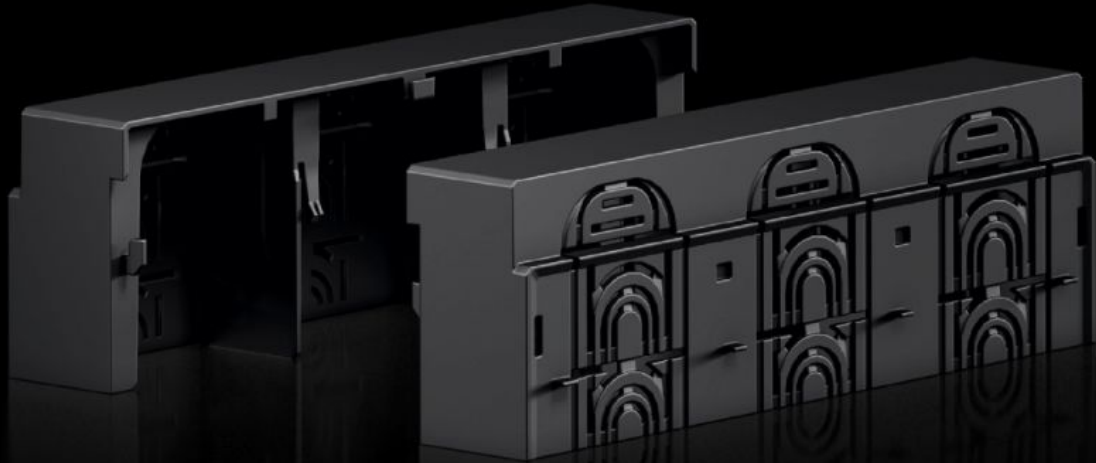

Rittal – Das System.

Schneller – besser – überall.

RX 9365.533

RiLineX Anschlussraum-Abdeckung

Stand: 11.07.2026 (Quelle: rittal.com/ch-de)

SCHALTSCHRÄNKE

STROMVERTEILUNG

KLIMATISIERUNG

IT-INFRASTRUKTUR

SOFTWARE & SERVICE

FRIEDHELM LOH GROUP

RX 9365.533 - RiLineX Anschlussraum-Abdeckung für NH-Sicherungslasttrenner

RiLineX Anschlussraum-Abdeckung für RiLineX NH-Sicherungslasttrenner Größe 3, bei Montageplatten- u. Sammelschienen Aufbau verwendbar.

Eigenschaften

Artikel-Nr.	RX 9365.533
Material	Polyamid (PA 6) Brandverhalten gemäß UL 94
Farbe	RAL 9005
Passend für Artikel-Nr.	9362310 9362315 9362350 9363310 9363315
Abmessung	Breite: 250 mm Höhe: 60 mm Tiefe: 89,6 mm
Brandlast	3,694 MJ/m ²
Verpackungseinheit	2 Stück
Nettogewicht	0,506 kg
Bruttogewicht	0,508 kg
PCF/VE (Cradle-to-Gate)	3,42
Zolltarifnummer	85472000
ETIM 9	EC000775
Produktbeschreibung	RiLineX Anschlussraum-Abdeckung für RiLineX NH-Sicherungslasttrenner Größe 3, bei Montageplatten- u. Sammelschienen Aufbau verwendbar.