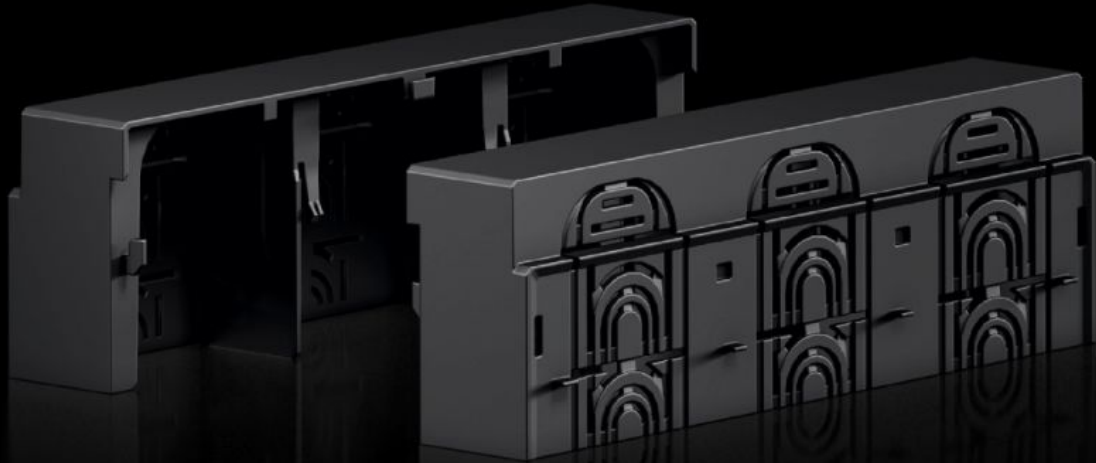

Rittal – Das System.

Schneller – besser – überall.

RX 9365.533

RiLineX Anschlussraum-Abdeckung

Stand: 22.05.2026 (Quelle: rittal.com/ch-de)

SCHALTSCHRÄNKE

STROMVERTEILUNG

KLIMATISIERUNG

IT-INFRASTRUKTUR

SOFTWARE & SERVICE

FRIEDHELM LOH GROUP

RX 9365.533 - RiLineX Anschlussraum-Abdeckung für NH-Sicherungslasttrenner

RiLineX Anschlussraum-Abdeckung für RiLineX NH-Sicherungslasttrenner Größe 3, bei Montageplatten- u. Sammelschienen Aufbau verwendbar.

Eigenschaften

Artikel-Nr.	RX 9365.533
Material	Polyamid (PA 6) Brandverhalten gemäß UL 94
Farbe	RAL 9005
Passend für Artikel-Nr.	9362.310 9362.315 9362.350 9363.310 9363.315
Abmessung	Breite: 250 mm Höhe: 60 mm Tiefe: 89,6 mm
Verpackungseinheit	2 Stück
Nettogewicht	0,506 kg
Bruttogewicht	0,508 kg
PCF/VE (Cradle-to-Gate)	3,42
Zolltarifnummer	85472000
ETIM 9	EC000775
Produktbeschreibung	RiLineX Anschlussraum-Abdeckung für RiLineX NH-Sicherungslasttrenner Größe 3, bei Montageplatten- u. Sammelschienen Aufbau verwendbar.