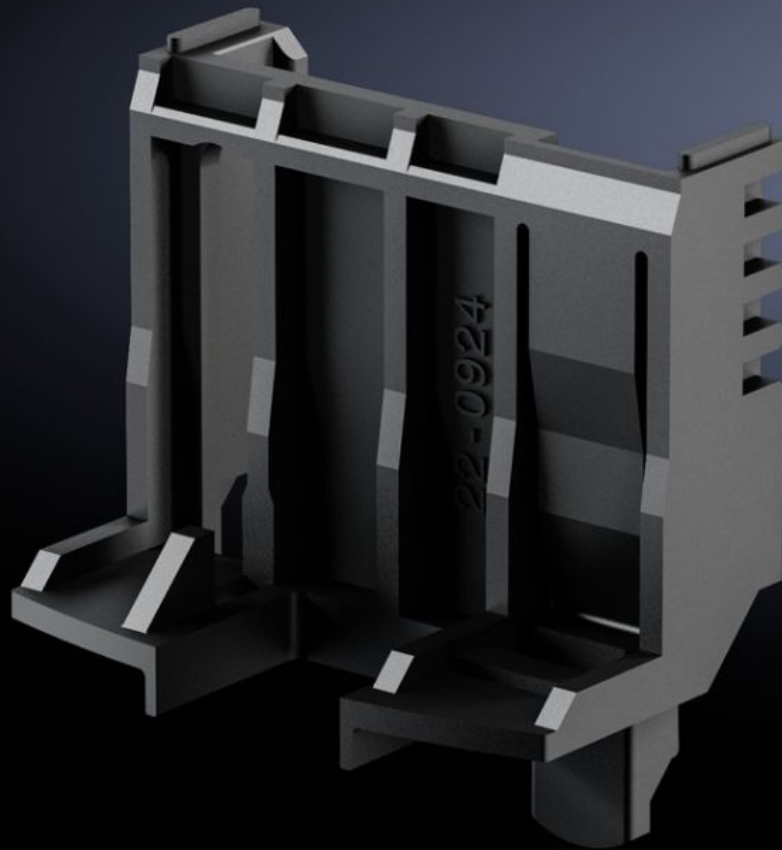

Rittal – Das System.

Schneller – besser – überall.

SV 9635.620 Positionierstück

Stand: 06.04.2026 (Quelle: rittal.com/ch-de)

SCHALTSCHRÄNKE

STROMVERTEILUNG

KLIMATISIERUNG

IT-INFRASTRUKTUR

SOFTWARE & SERVICE

FRIEDHELM LOH GROUP

SV 9635.620 - Positionierstück für Geräteadapter Comfort

Zur Befestigung von Starter- und Wendekombinationen auf Geräteadapter Comfort mit verstellbarer Tragschiene.

Eigenschaften

Artikel-Nr.	SV 9635.620
Produktbeschreibung	Zur Befestigung von Geräte- und Wendekombinationen.
Material	Polyamid Brandverhalten gemäß UL 94-V0
Farbe	RAL 9005
Abmessung	Breite: 45 mm Höhe: 47,5 mm
Passend für Hersteller (Typ)	Eaton (PKZ/PKE Baugröße 0)
Verpackungseinheit	10 Stück
Nettogewicht	0,05 kg
Bruttogewicht	0,121 kg
Zolltarifnummer	73269098
ETIM 9	EC002270
ECLASS 8.0	27400613
Produktbeschreibung	SV Positionierstück, für Geräteadapter Comfort, BH: 45x35 mm (RiLine Compact)