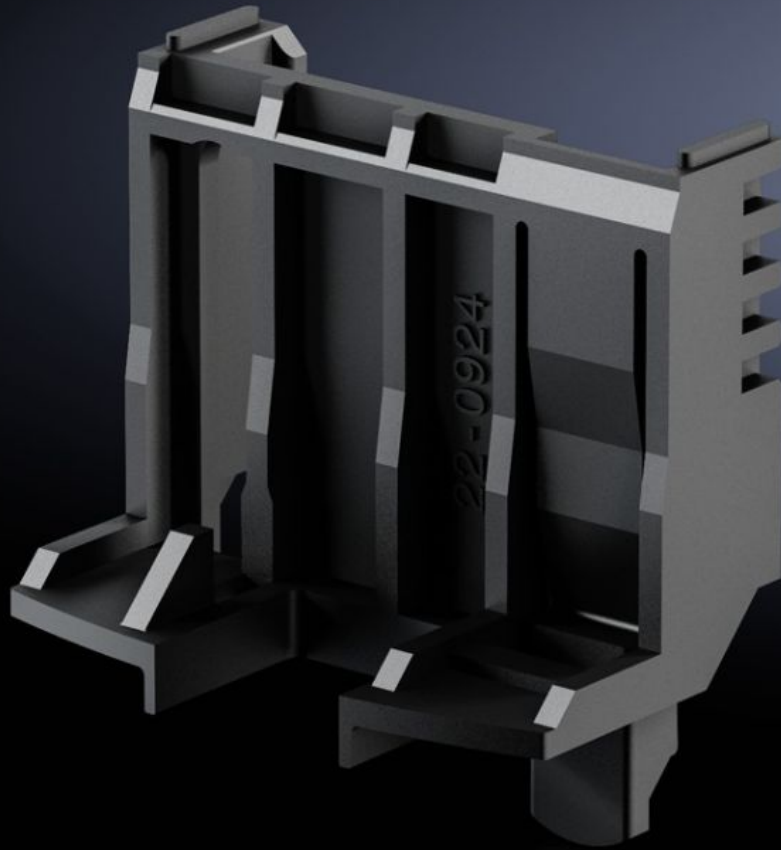

Rittal – Das System.

Schneller – besser – überall.

SV 9635.620 Positionierstück

Stand: 24.06.2026 (Quelle: rittal.com/ch-de)

SCHALTSCHRÄNKE

STROMVERTEILUNG

KLIMATISIERUNG

IT-INFRASTRUKTUR

SOFTWARE & SERVICE

FRIEDHELM LOH GROUP

SV 9635.620 - Positionierstück für Geräteadapter Comfort

Zur Befestigung von Starter- und Wendekombinationen auf Geräteadapter Comfort mit verstellbarer Tragschiene.

Eigenschaften

Artikel-Nr.	SV 9635.620
Produktbeschreibung	Zur Befestigung von Geräte- und Wendekombinationen.
Material	Polyamid Brandverhalten gemäß UL 94-V0
Farbe	RAL 9005
Abmessung	Breite: 45 mm Höhe: 47,5 mm
Passend für Hersteller (Typ)	Eaton (PKZ/PKE Baugröße 0)
Verpackungseinheit	10 Stück
Nettogewicht	0,05 kg
Bruttogewicht	0,121 kg
Zolltarifnummer	73269098
ETIM 9	EC002270
ECLASS 8.0	27400613
Produktbeschreibung	SV Positionierstück, für Geräteadapter Comfort, BH: 45x35 mm (RiLine Compact)